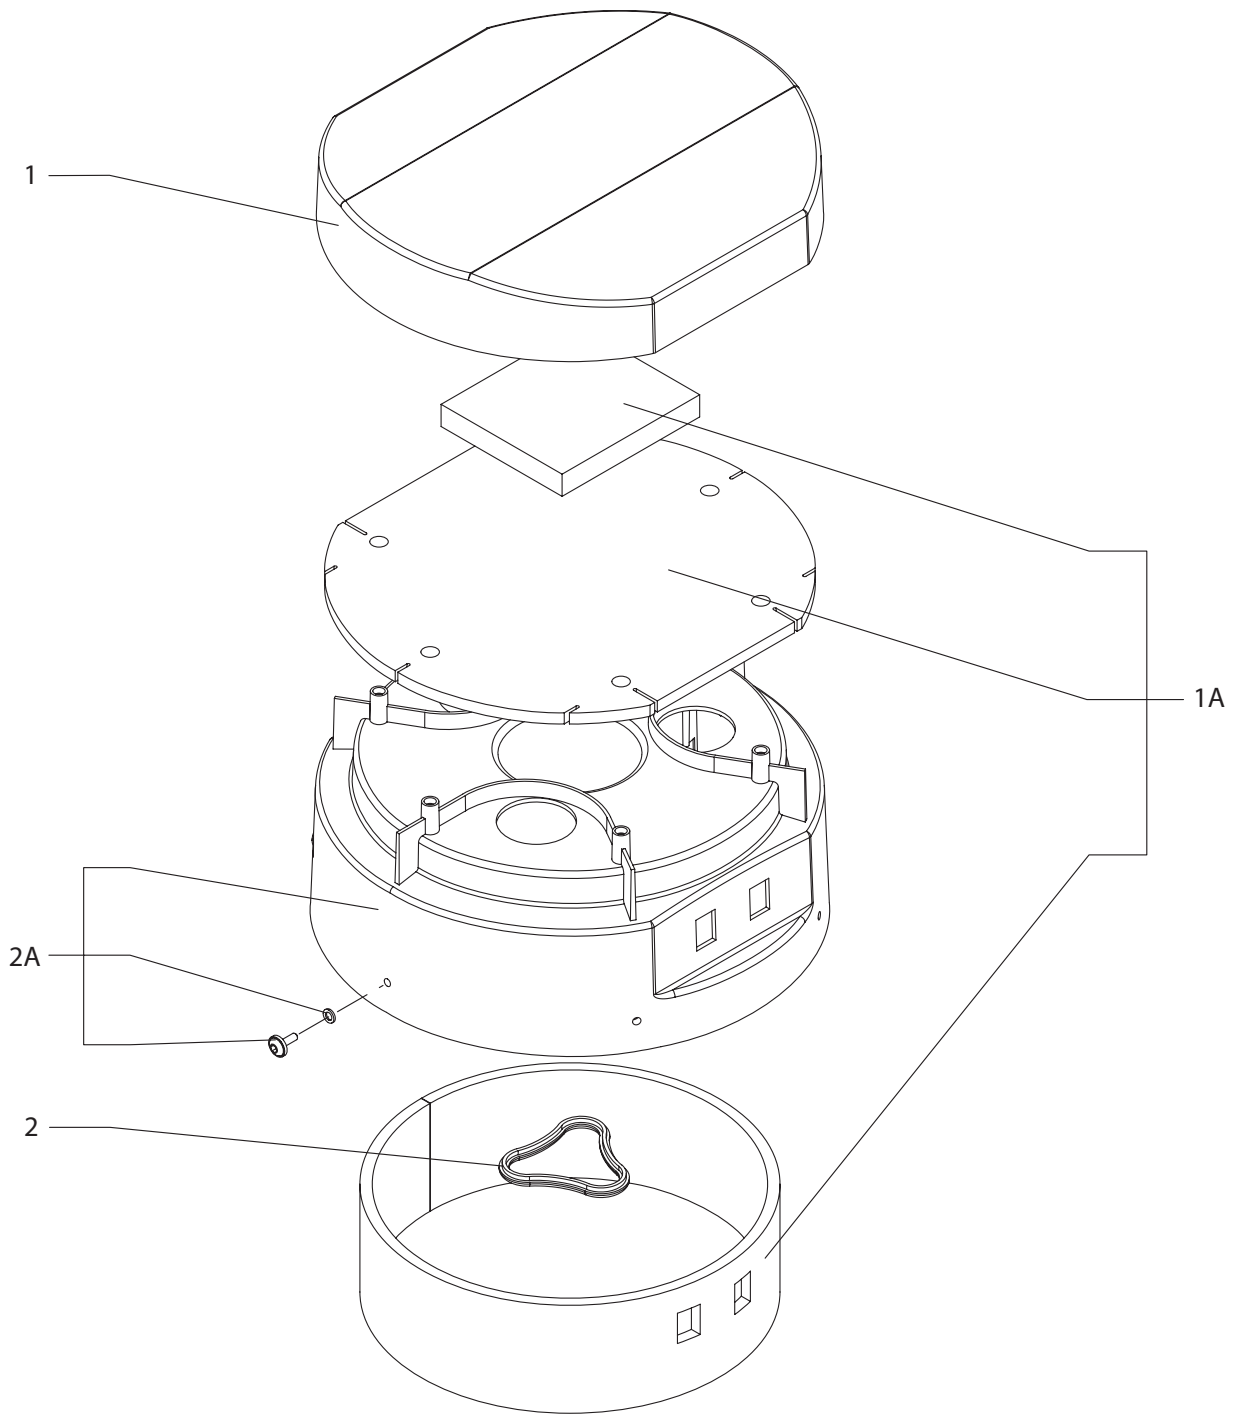

PARTS LIST

2020.02.06

TABLE OF CONTENTS

L205 - 1 - SUCTION UNIT	1
L205 - 2 - SUCTION UNIT	3
L205 - 3 - SUCTION UNIT	5
L205 - 4 - SUCTION UNIT	7
L205 - 5 - SUCTION UNIT	9
L205 - 6 - CONTAINER UNIT	11
L205 - 7 - CONTAINER UNIT	13
L205 - 8 - CONTAINER UNIT	15
L205 - 9 - FRAME	17
L205 - 10 - MUD FILTER KIT	19
L205 - 11 - KIT CHIPS BASKET	21
OPTIONALS	23

Pos.	Artikel-Nr.	Menge	Variante	Notes
1	82160100	1	Deckel IX 2000-Motor	
2	82161900	1	MANIFOLD SEAL	
1A	40000791	1	Schalldämpfer Kit	
2A	40000792	1	Dichtring 137/60	

Pos.	Artikel-Nr.	Menge	Variante	Notes
1		4	Screw M6x16 UNI 5931 DIN 912	
2	4083901355	1	Kabeldurchführung	[1]
3	4081200438	1	Luftgehäuse	
4	4083200636	1	Umlenkventil kpl.	
1A	40000793	1	Abstandshalter	
2A	40000794	1	Motorhalterung	
3A	40000795	1	Dichtungskit, Motorkopf	
4A	40000796	1	Motorhalterung Kit	

Part Notes:

[1] - Old IVAC production products

Pos.	Artikel-Nr.	Menge	Variante	Notes
1	Z8 36191	1	Spannring	
2	Z8 17459	1	Dichtung D460 Spänesieb	
3	Z8 15003	1	Ring ¥460	
4	4083100829	1	FILTER CHAMBER D460X140 M.WSST	
5	Z8 36191	1	Spannring	
6	Z8 17126	1	Filterringdichtung aus	
7	4081200552	1	FLOAT SUPPORT PLATE SS	
1A	40000809	1	Handgriff	
2A	40000810	1	DichtungsKit	
2A	4089100575	1	GASKET KIT SILICON	
3A	40000811	1	Schwimmerventil-Kit	[1]
4A	4089100582	1	PLATE FLOATER KIT VHO	