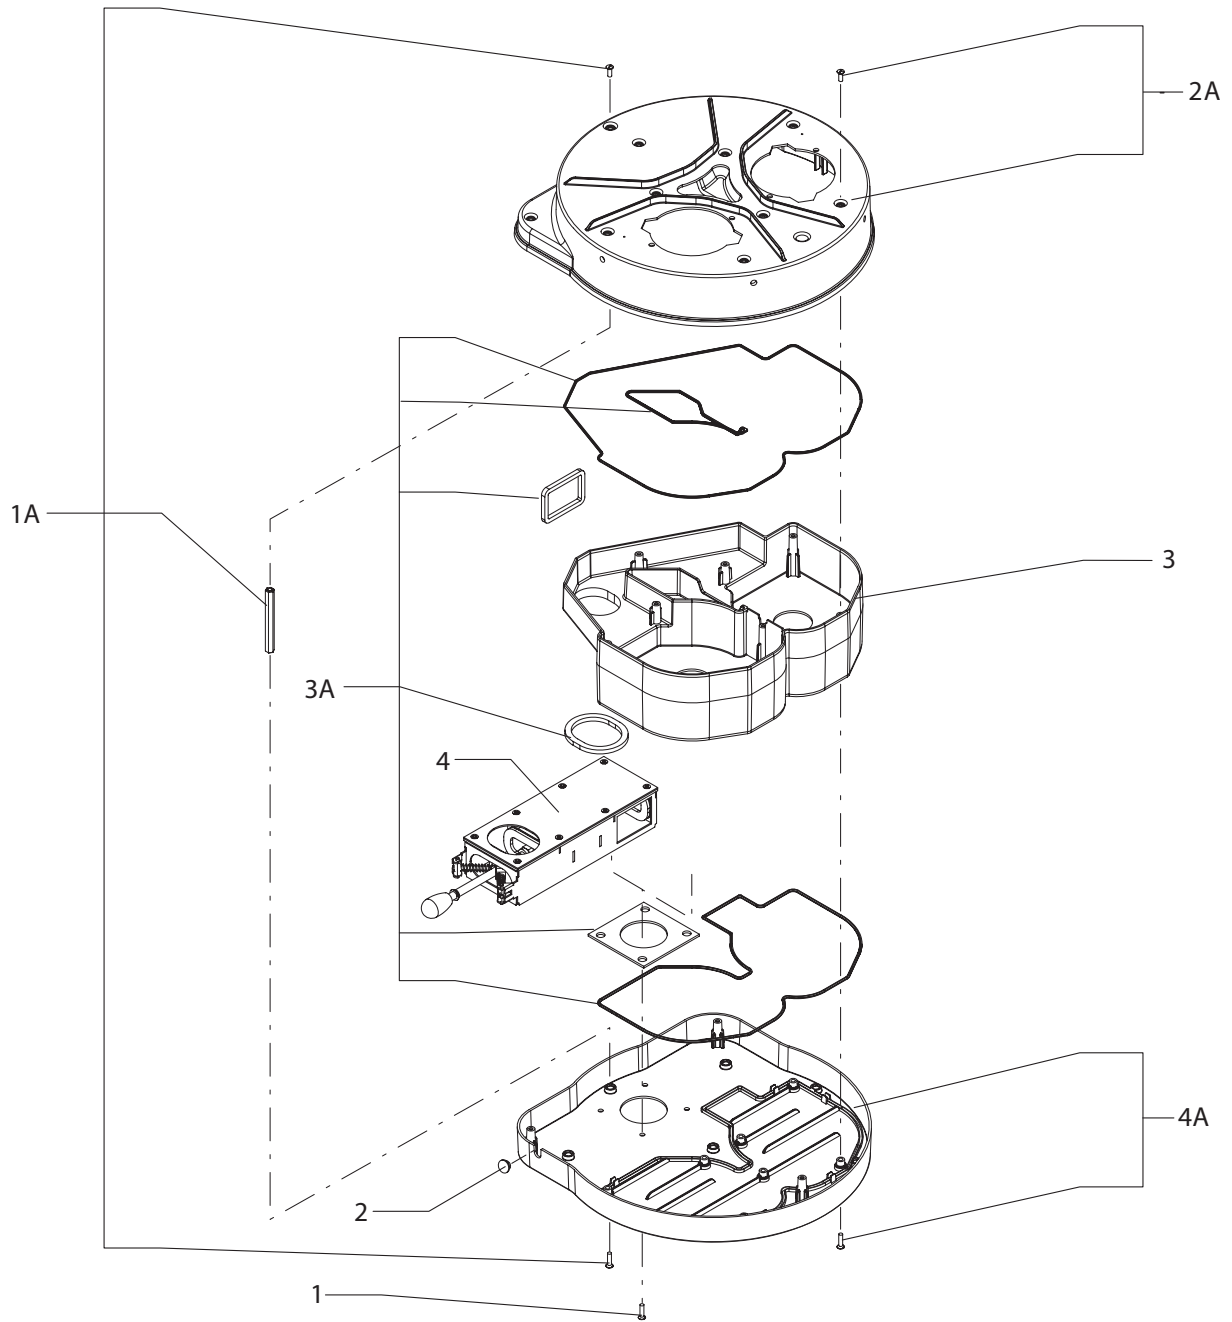

PARTS LIST

2020.02.06

TABLE OF CONTENTS

L205 - 1 - SUCTION UNIT	1
L205 - 2 - SUCTION UNIT	3
L205 - 3 - SUCTION UNIT	5
L205 - 4 - SUCTION UNIT	7
L205 - 5 - SUCTION UNIT	9
L205 - 6 - CONTAINER UNIT	11
L205 - 7 - CONTAINER UNIT	13
L205 - 8 - CONTAINER UNIT	15
L205 - 9 - FRAME	17
L205 - 10 - MUD FILTER KIT	19
L205 - 11 - KIT CHIPS BASKET	21
OPTIONALS	23

Pos.	Artikel-Nr.	Menge	Variante	Notes
1	82160100	1	Deckel IX 2000-Motor	
2	82161900	1	MANIFOLD SEAL	
1A	40000791	1	Schalldämpfer Kit	
2A	40000792	1	Dichtring 137/60	

Pos.	Artikel-Nr.	Menge	Variante	Notes
1		4	Screw M6x16 UNI 5931 DIN 912	
2	4083901355	1	Kabeldurchführung	[1]
3	4081200438	1	Luftgehäuse	
4	4083200636	1	Umlenkventil kpl.	
1A	40000793	1	Abstandshalter	
2A	40000794	1	Motorhalterung	
3A	40000795	1	Dichtungskit, Motorkopf	
4A	40000796	1	Motorhalterung Kit	

Part Notes:

[1] - Old IVAC production products

Pos.	Artikel-Nr.	Menge	Variante	Notes
1	Z8 36191	1	Spannring	
2	Z8 17459	1	Dichtung D460 Spänesieb	
3	Z8 15003	1	Ring ¥460	
4	4083100829	1	FILTER CHAMBER D460X140 M.WSST	
5	Z8 36191	1	Spannring	
6	Z8 17126	1	Filterringdichtung aus	
7	4081200552	1	FLOAT SUPPORT PLATE SS	
1A	40000809	1	Handgriff	
2A	40000810	1	DichtungsKit	
2A	4089100575	1	GASKET KIT SILICON	
3A	40000811	1	Schwimmerventil-Kit	[1]
4A	4089100582	1	PLATE FLOATER KIT VHO	

Part Notes:

[1] - NO MORE AVAILABLE

Pos.	Artikel-Nr.	Menge	Variante	Notes
1	Z8 13010	1	Feder	
2	Z8 32543	1	Sicherungshebel 50 INOX	
3	Z8 40720	1	Dichtung	
4	Z8 40720	1	Dichtung	
5	Z8 17005	2	Anschlussdichtung D50	
6	4084000989	1	Joint V-Ring	
1A	4089100583	1	KIT INLET COMPLETE VHO	
2A	40000320	1	Arretierung f. Kessel-	
3A	40000800	1	Sauganschluskit D50	
4A	4089100576	1	D50 DEFLECTOR KIT FOR SWITCHIN VHO	