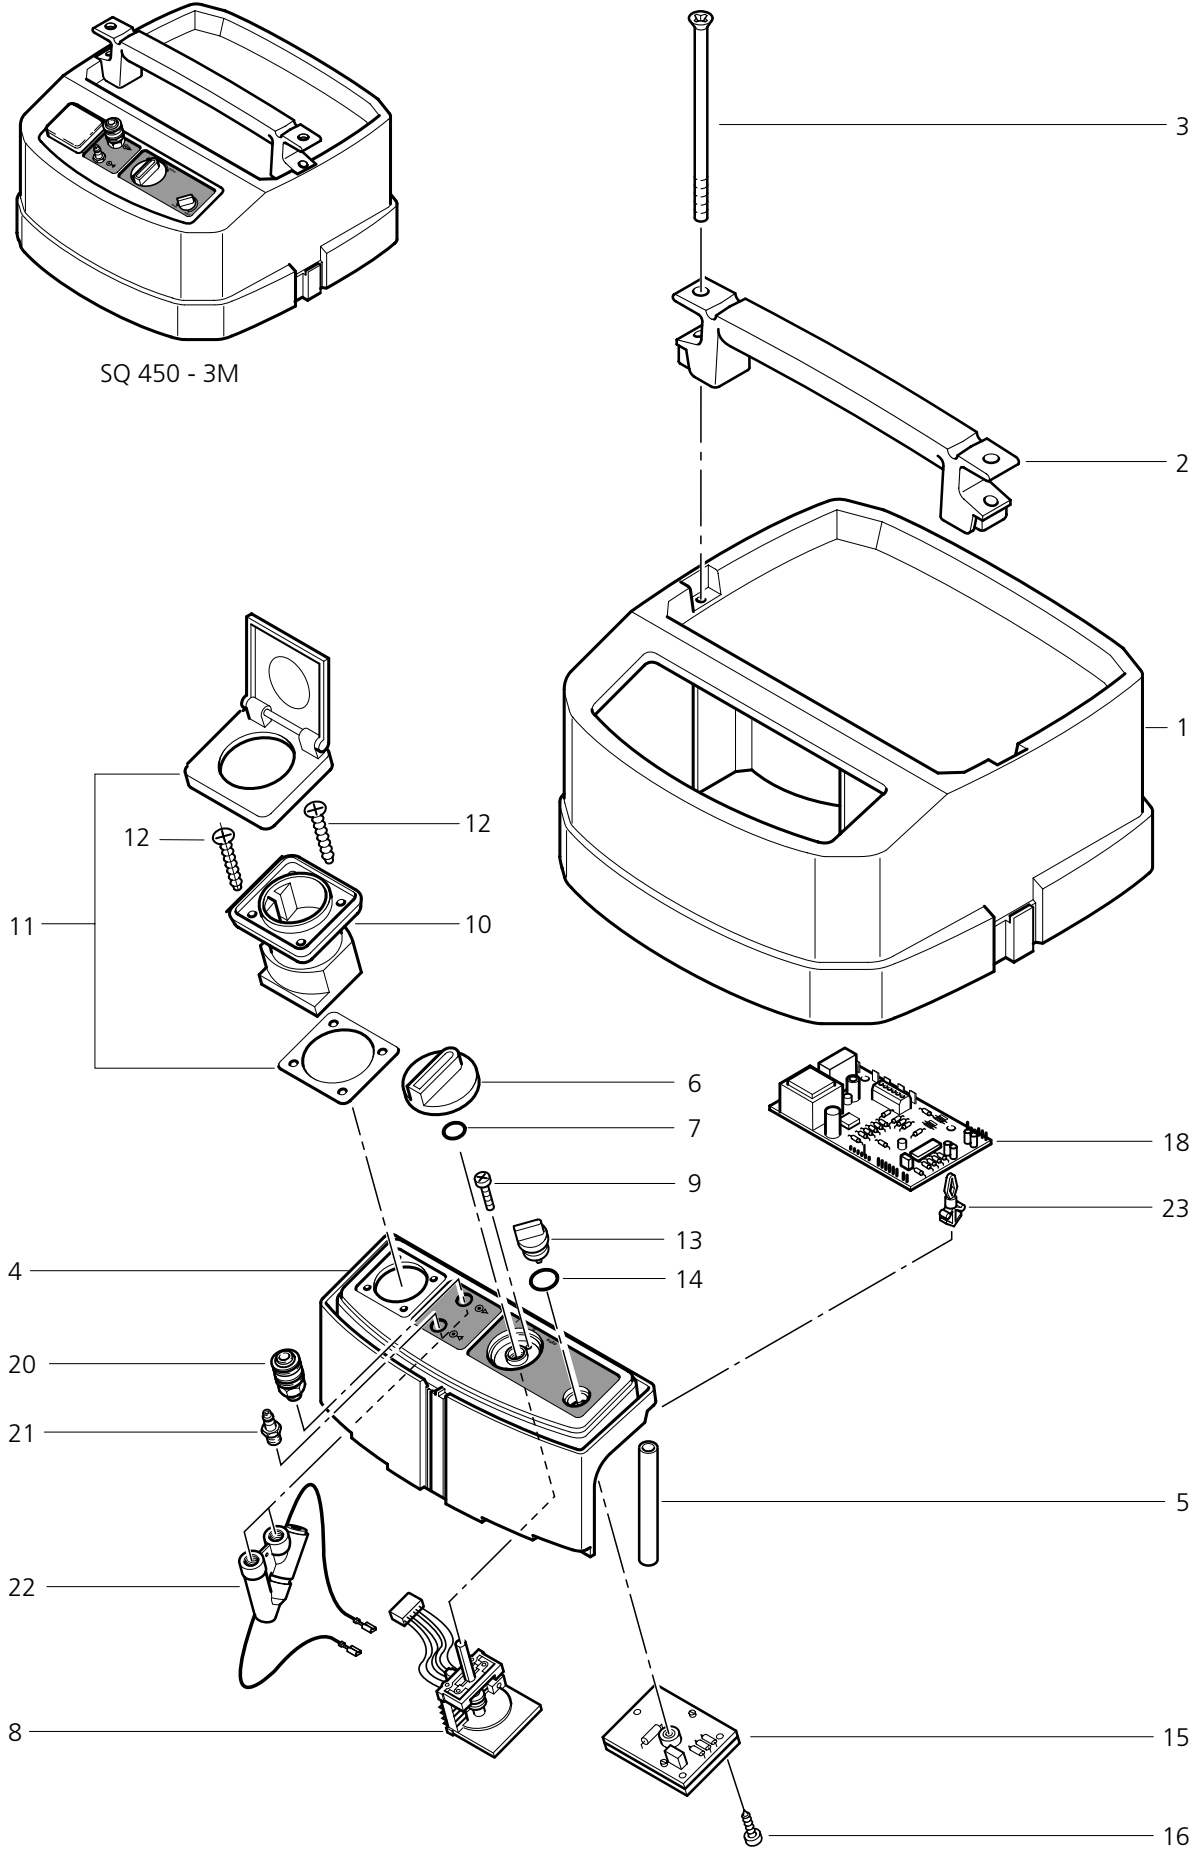

www.wap-nilfisk-alto-shop.de

ALTO[®]

Total Cleaning
Confidence[™]

WAP
TECHNOLOGY

SQ450-1M
 SQ450-2M
 SQ450-3M
 SQ450-3M
 Koaxial

SQ 450 - 3M

POS.	NO.	BEZEICHNUNG	DESCRIPTION	DESIGNATION
1	44172	Haube		
2	42840	Handgriff	Handle	Poignée
3	11257	Schraube Senk- M 6x 90	Countersunk screw M6x90	Vis à tête fraisée M6x90 DIN 9
4	65297	Schaltkasten SQ 450-1M		
	65298	Schaltkasten SQ 450-3M		
	65299	Schaltkasten SQ 450-2M		
5	46247	Hülse	Bush	Douille
6	243611	Drehknopf		
7	9868	O-Ring 10x2,5	O-Ring 10x2,5	Joint torique 10x2,5
8	25450	Schalter SQ 450-2M, SQ 450-3M		
	29989	Schalter SQ 450-1M	Switch	Interrupteur
9	18274	Schraube Senk- M 4x 12	Countersunk screw M4x12	Vis à tête fraisée M4x12 DIN 9
10	46296	Steckdose *D* *EU*	Plug socket *D*	Prise électrique *D*
	48278	Steckdose *GB* *GB,230V*	Plug socket *GB*	Prise électrique *GB*
	48287	Steckdose *CH* *CH*	Plug socket *CH*	Prise électrique *CH*
11	63851	Abdeckrahmen mit Klappdeckel		
12	11254	Schraube KA3,5x10	Screw KA3,5x10	Vis KA3,5x10
13	43694	Drehknopf SQ 450-2M, SQ 450-3M	Turning knob	Bouton
14	32257	O-Ring 21,0 x1,5 SQ 450-2M, SQ 450-3M	O-Ring 21,0x1,5	Joint torique 21,0x1,5
15	46929	Drehzahlregelung 230V SQ 450-2M, SQ 450-3M		
16	4036	Schraube BI- 2,9x 9,5 SQ 450-2M, SQ 450-3M	Sheet metal screw 2,9x9,5	Vis autotaraudeuse 2,9x9,5 D
18	54898	El. Strömungsmessung 230V SQ 450-2M, SQ 450-3M		
	60465	El. Strömungsmessung 230V SQ 450-1M		