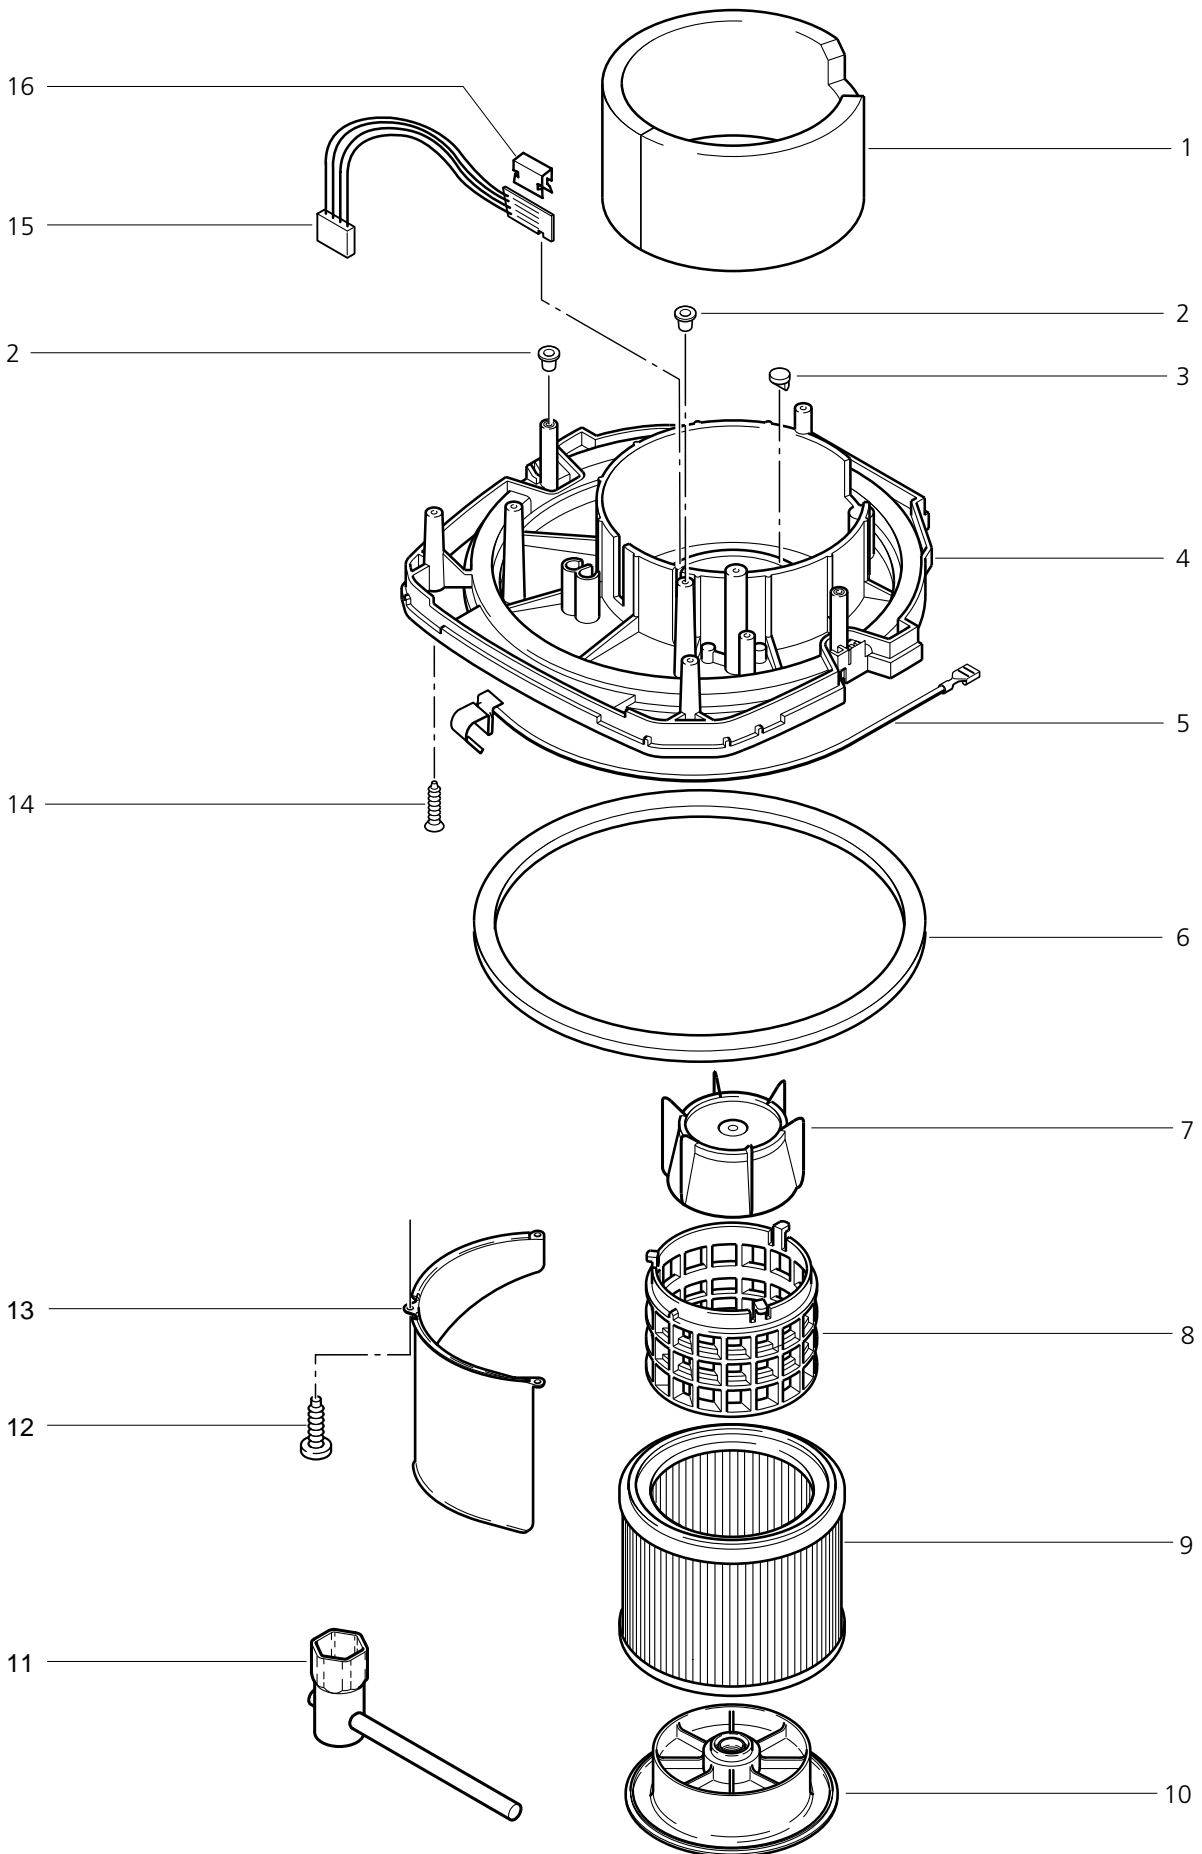

SQ450-1M
SQ450-2M
SQ450-3M

SQ450-3M
Koaxial

POS.	NO.	BEZEICHNUNG	DESCRIPTION	DESIGNATION
1	47014	Dämmplatte	Soundproofing liner	Absorbeur
2	48414	Stopfen	Plug	Bouchon
3	46640	Scheibe 16,1x2	Washer 16,1x2	Rondelle 16,1x2
4	44239	Trägerplatte	Carrier plate	Plaque de support
5	26792	Kontaktfeder	Contact spring	Ressort de contact
6	11222	Dichtring	Packing ring	Anneau d'isolation
7	11835	Schwimmer	Float	Flotteur
8	46418	Filterstützkorb	Filter frame	Panier support filtre
9	60077	Filterelement "M"		
10	60241	Filterspannscheibe		
11	60466	Steckschlüssel SW 24		
12	11565	Schraube KA50x18	Screw PT 5x18	Vis autotaraudeuse PT 5x18
13	60245	Abweiser		
14	11253	Schraube KA5,0x20	Screw KA5,0x20	Vis KA5,0x20
15	54897	Strömungssensor		
16	11286	Steckklammer	Spring catch	Clips