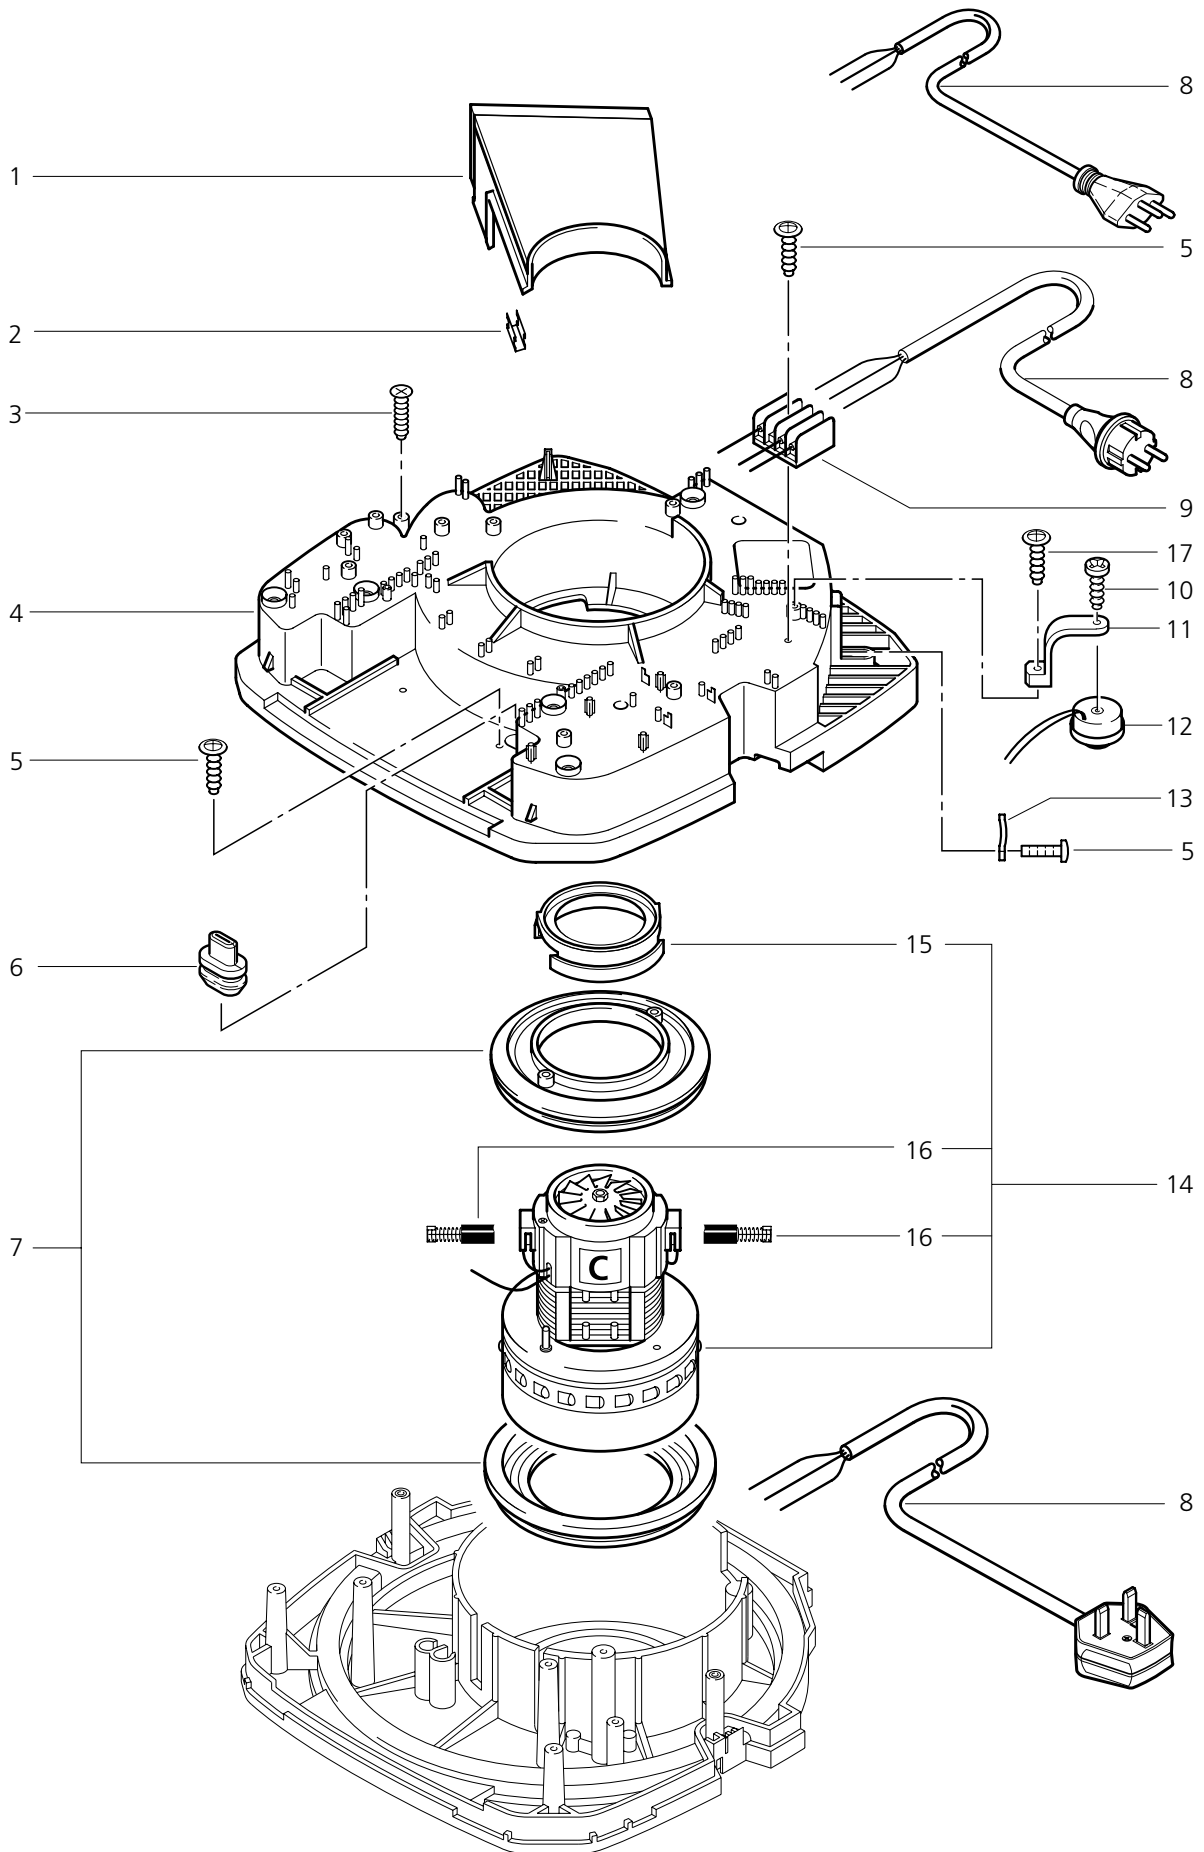

SQ450-1M
SQ450-2M
SQ450-3M
SQ450-3M
Koaxial

POS.	NO.	BEZEICHNUNG	DESCRIPTION	DESIGNATION
1	11785	Luftleitwinkel	Air diverter	Bavette complète
2	11286	Steckklammer	Spring catch	Clips
3	11253	Schraube KA5,0x20	Screw KA5,0x20	Vis KA5,0x20
4	44240	Spannplatte	Clamping plate	Plaque de serrage
5	11256	Schraube KA3,5x18	Screw KA3,5x18	Vis KA3,5x18
6	44917	Kabeltülle		
7	28875	Motorlagerring Set bei Kennbuchstabe "L" + "M"	Motor bearing	Anneau de centrage
	42538	Motorlagerring Set bei Kennbuchstabe "C"	Motor bearing	Anneau de centrage
8	14885	Netzleitung 3G1,5x 7,5 *EU*	Power cable 3G1,5x 7,5	Câble électrique 3G1,5x 7,5
	15274	Netzleitung 3G1,5x 7,5 *GB,230V*	Power cable 3G1,5x 7,5	Câble électrique 3G1,5x 7,5
	60442	Netzleitung 3G1,0x 7,5*CH* *CH*	Power cable 3G1,0x 7,5*CH*	Câble électrique 3G1,0x 7,5*
9	48421	Verteilerleiste	Terminal strip	Bornier
10	14418	Schraube BI- 4,2x13	SHEET METAL SCREW	VIS PARKER B 4,2 X 13,0
11	25871	Halter		
12	48309	Piezo-Piepser	Piezzo buzzer	
13	5697	Lasche	Strap 3x8x33	Eclisse 3x8x33
14	49594	E-Motor Turbo 230V 1200W	Suction motor 230V / 1200	Moteur d'aspiration 230V / 1200
15	47036	Manschette	Rubber ring	Anneau en caoutchouc
16	26774	Kohlebürsten-Set 'M' bei Kennbuchstabe "M"	Carbon brushes 'M'	Jeu de balai de charbons 'M'
	26775	Kohlebürsten-Set 'L' bei Kennbuchstabe "L"	Carbon brushes 'L'	Jeu de balai de charbons 'L'
	49625	Kohlebürsten-Set 'C' bei Kennbuchstabe "C"	Carbon brushes 'C'	Jeu de balai de charbons 'C'
17	11254	Schraube KA3,5x10	Screw KA3,5x10	Vis KA3,5x10