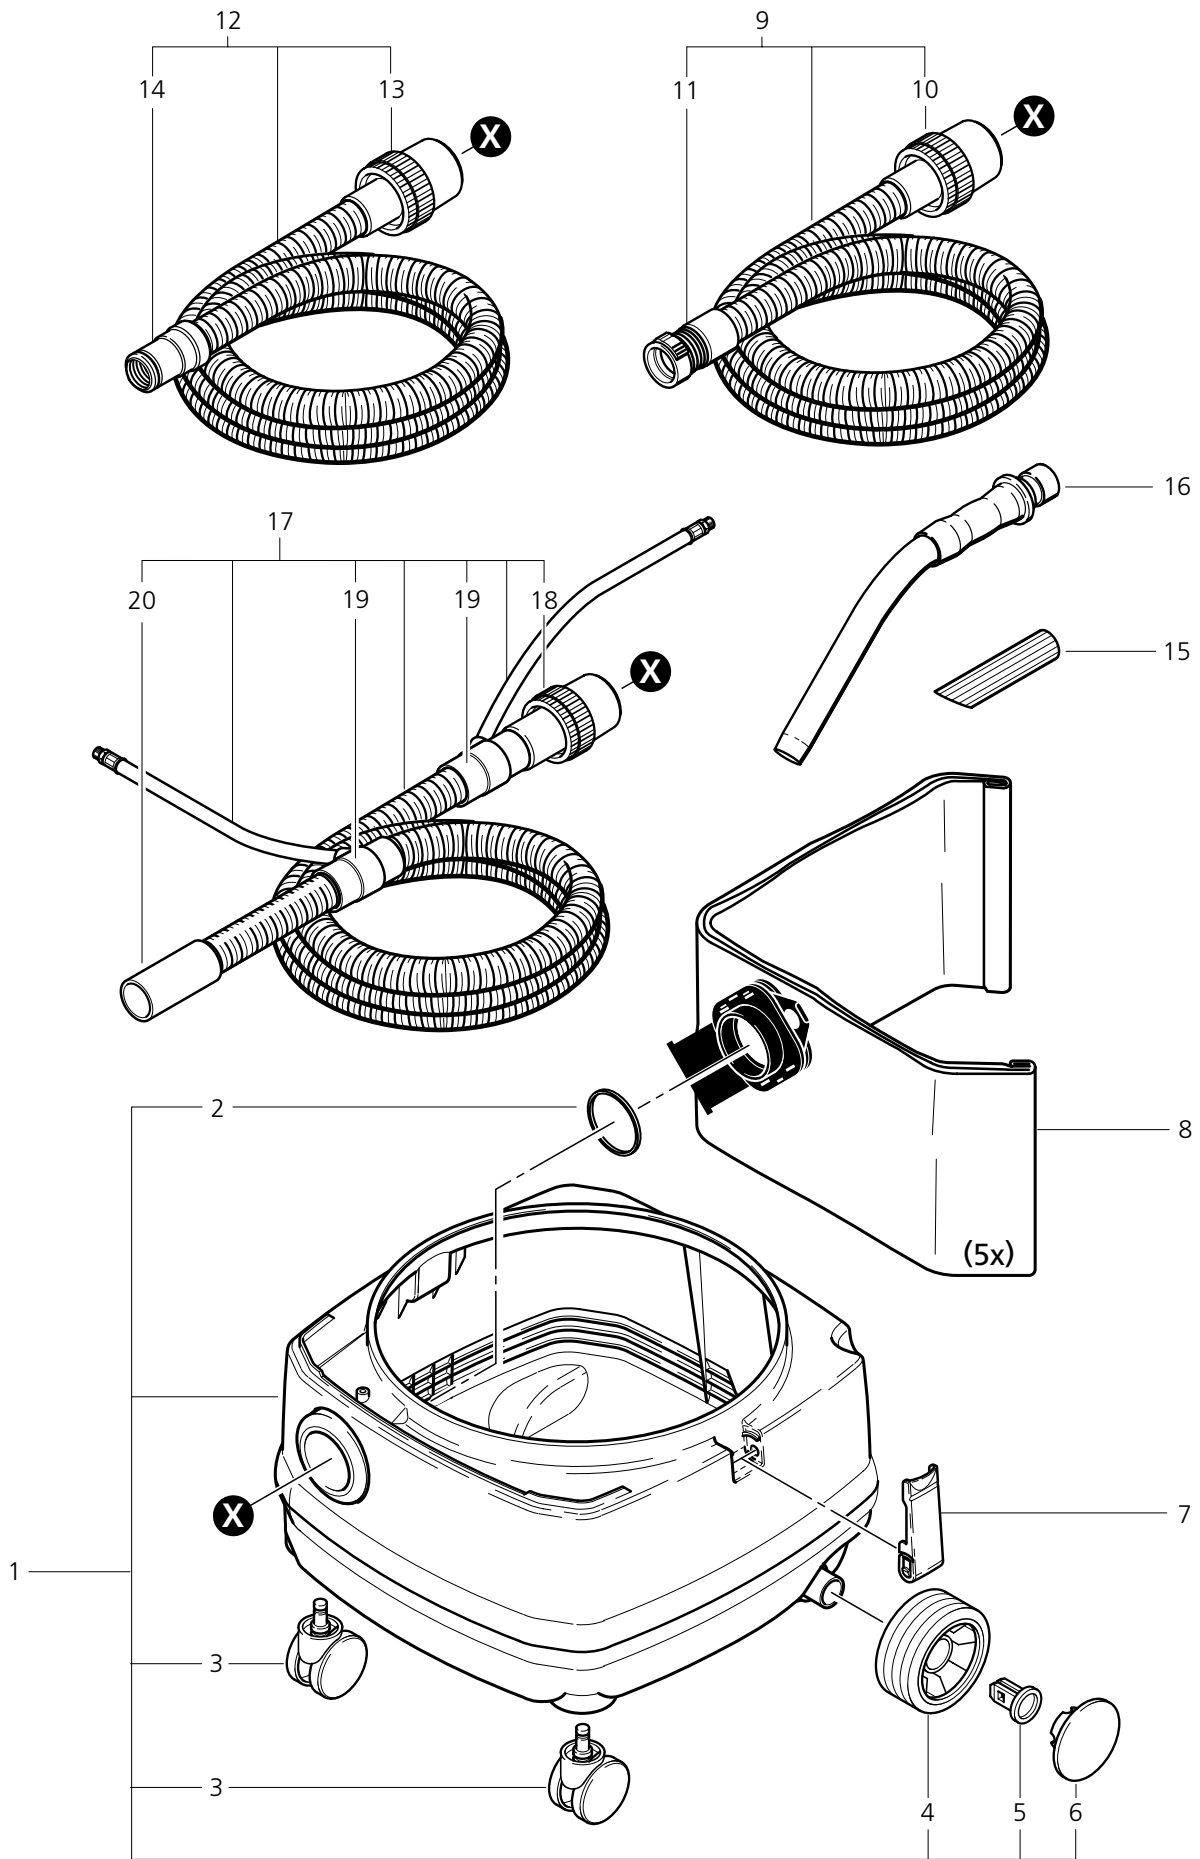

SQ450-1M
SQ450-2M
SQ450-3M
SQ450-3M
Koaxial

POS.	NO.	BEZEICHNUNG	DESCRIPTION	DESIGNATION
1	65201	Behälter		
2	29191	Dichtring	Packing ring	Anneau d'isolation
3	46298	Lenkrolle	Caster	Roulette de guidage
4	43433	Rad	Wheel	Roue
5	43975	Radsicherung	Fastening	Agrafe
6	65202	Radkappe		
7	26797	Klammer	Clip	Agrafe
8	28547	Filtersack VPE 5St Neutral		
9	46948	Saugschlauch 36x 3000 SQ 450-1M	Suction hose D36x3000mm	Tuyau d'aspiration D36x3000
10	15102	Schlauchmuffe D 36 SQ 450-1M	Hose socket	Manchon
11	46690	Schlauchmuffe D 36 SQ 450-1M	Hose socket DN 36	Manchon DN 36
12	15325	Saugschlauch 27x 3500 As SQ 450-2M, SQ 450-3M	Suction hose	Tuyau d'aspiration
13	15369	Schlauchmuffe D 27 SQ 450-2M, SQ 450-3M	Hose socket DN 27	Manchon DN 27
14	18195	Schlauchmuffe D 27 SQ 450-2M, SQ 450-3M	Hose socket DN 27	Manchon DN 27
15	5067	Schrägrohrdüse SQ 450-1M	Rubber nozzle	Embout en caoutchouc
16	46691	Handrohr gebogen, VA SQ 450-1M		
17	26601	Schlauch-Garnitur DN32 SQ 450-3M Koaxial		
18	30928	Muffe Schlauch- D32 AS SQ 450-3M Koaxial		
19	26309	Muffe DN32 SQ 450-3M Koaxial		
20	60033	Muffe SQ 450-3M Koaxial		

SQ450-1M
SQ450-2M
SQ450-3M

SQ450-3M
Koaxial