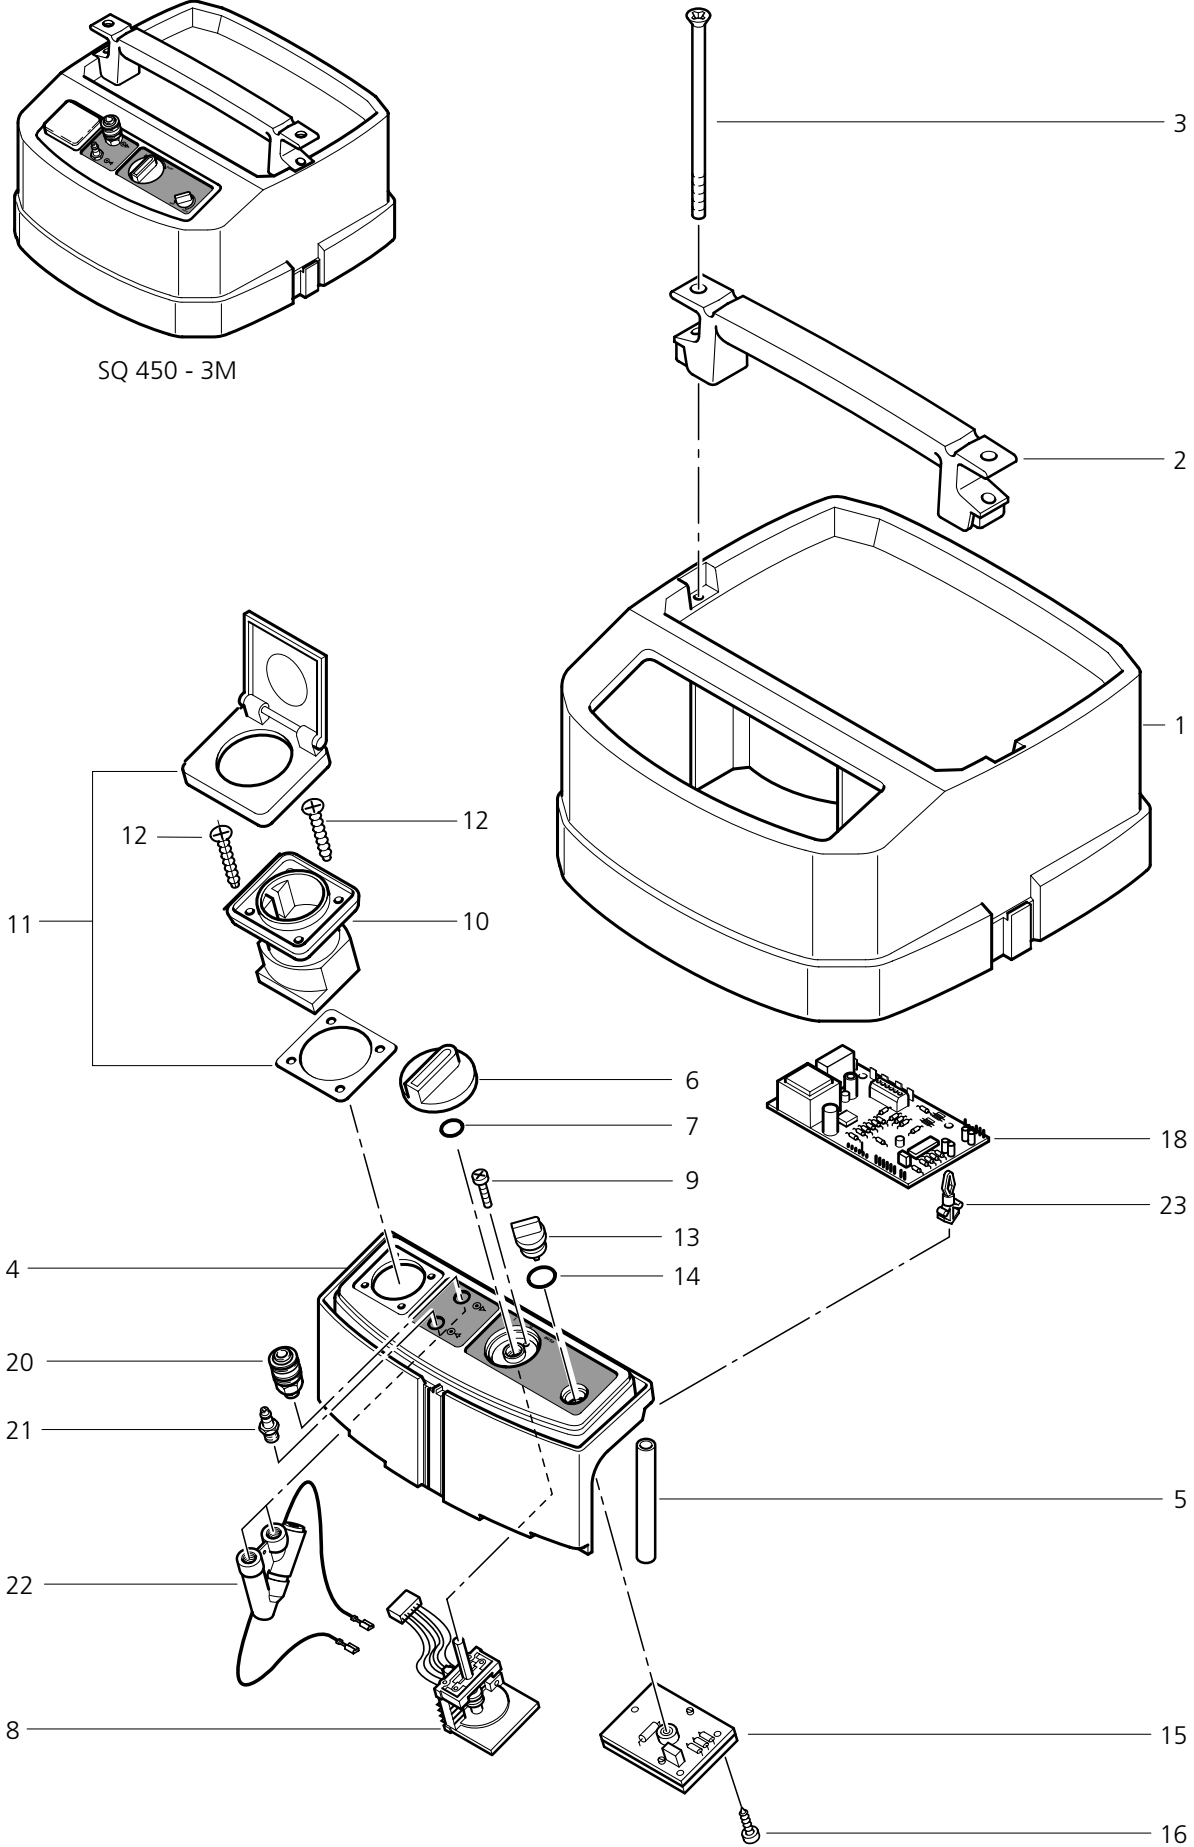

POS.	NO.	BEZEICHNUNG	DESCRIPTION	DESIGNATION
20	14808	Schlauchkupplung SQ 450-3M		
	25437	Nippel Red.- SQ 450-3M Koaxial		
21	14809	Nippel SQ 450-3M	Connecting Piece	Raccord
	25437	Nippel Red.- SQ 450-3M Koaxial		
22	60392	Strömungswächter SQ 450-3M		
23	31663	Halter	Support	Support

SQ450-1M
SQ450-2M
SQ450-3M

SQ450-3M
Koaxial