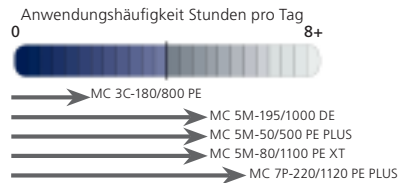

MC 2C-180/700 PE