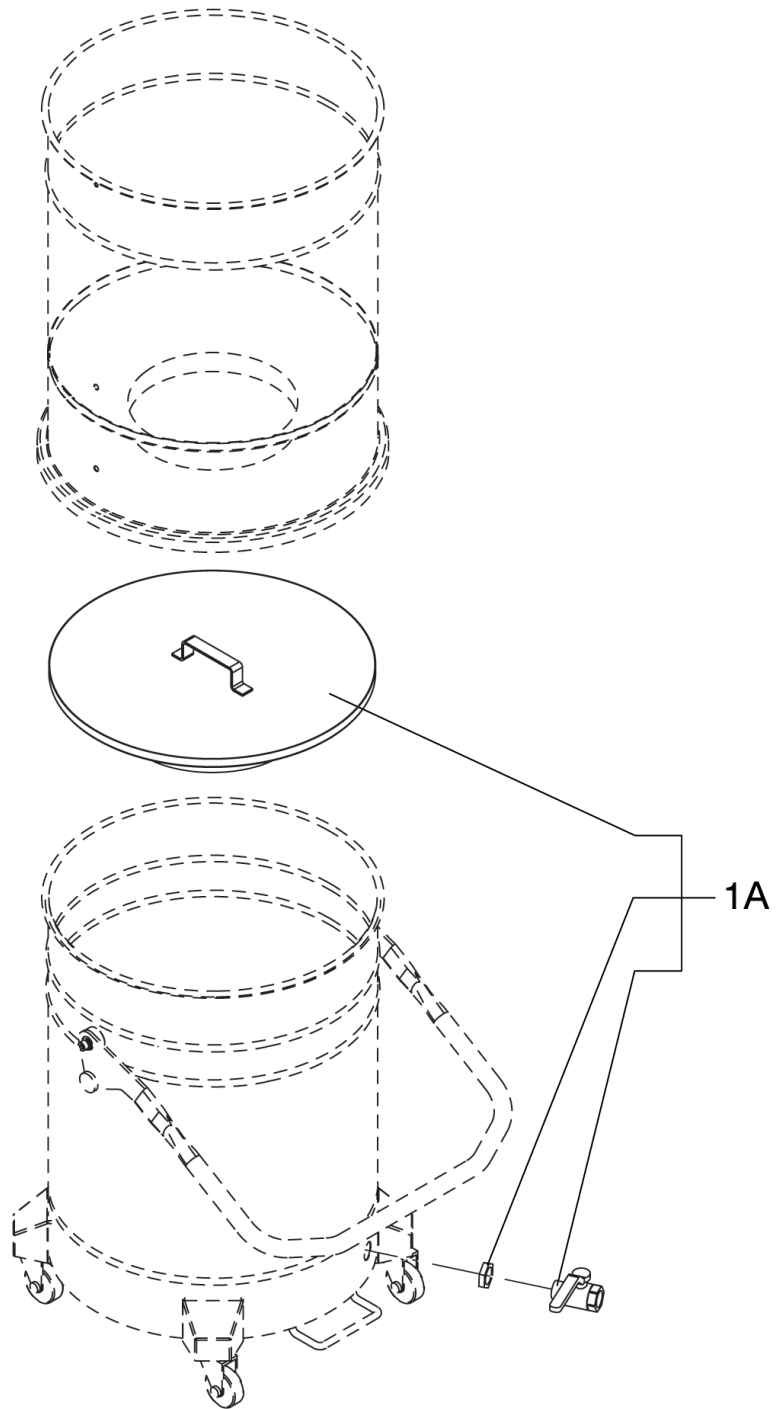

Part Notes:

[1] - CONTACT PM IN ZOCCA

Pos.	Artikel-Nr.	Menge	Variante	Notes
1	Z8 17455	1	Absolutfilter AU 410 x 80	
1A	Z5 60357	1	Absolutfilter AU 125-1216 Serie	

Pos.	Artikel-Nr.	Menge	Variante	Notes
1	Z8 40027	1	Sterngriff ohne Loch	
2	Z8 36191	1	Spannring	
3	4083500258	1	COVER 460 SC.M.S2/S3B R7016	
4	Z8 16067	1	Motorabdeckung	
5	Z8 17229	1	Lärmschutz D460	
6	4081600598	1	FIX MOTOR FOR COVER D460 3F RAL7016	
7	4081600599	1	MOTOR COVER D460 3F M.S2/S3B RAL 7016	
8	40000885	1	MOTOR BRUSH KIT V230	
8	40000886	1	MOTOR BRUSH KIT V120	
1A	40000473	1	Schüttelvorrichtung - Kit	
2A	40000936	1	KIT HEADER ASSEMBLING	
3A	40000937	1	Motor Kit V230	
3A	40000938	1	MOTOR KIT V110 UK	
4A	40000941	1	Anschlußkabelkit	
4A	40000939	1	ELECTRICAL KIT V110 UK 3 MOTORS	
5A	40000516	1	Schalter Kit	
6A	40000909	1	Kabel-Kit 230V EU	
6A	40000923	1	S3B CABLE KIT V110 UK	[1]

Part Notes:

[1] - CONTACT PM IN ZOCCA

Pos.	Artikel-Nr.	Menge	Variante	Notes
1A	Z5 60109	1	Zyklon und Halteklammern Ø460;Stahl vz	

Pos.	Artikel-Nr.	Menge	Variante	Notes
1A	Z5 60034	1	Spänesieb mit Ablasshahn Ø460;Stahl vz	