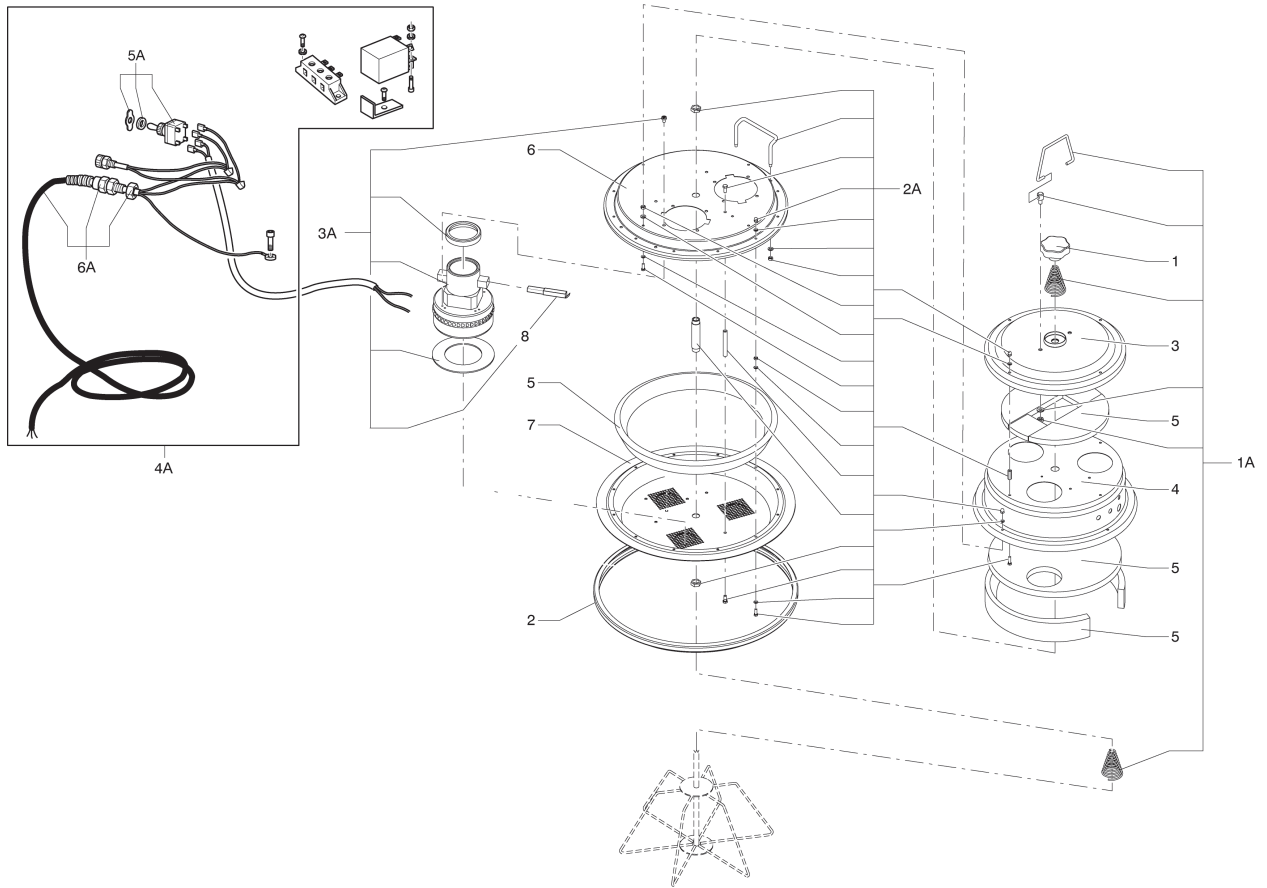

Pos.	Artikel-Nr.	Menge	Variante	Notes
1	Z8 17006	1	Dichtungsring D70	
2	4084000956	1	Ersatzbeutel - 4 x 20 m	
1A	4089101067	1	LP HOPPER KIT D460	
2A	4089100436	1	BAG HOLDER KIT	
3A	4089100437	1	CLAPET CLOSING KIT	
4A	40000867	1	D70 INLET KIT	
5A	40000345	1	KIT PUSHBUTTON FOR INLET D70	
6A	40000395	1	KIT DEFLECTOR D70	
7A	40000868	1	Anschluss D70	
8A	40000985	1	STICKER KIT	
9A	4089100872	1	KIT ADHESIVE SEAL 25X3	

Part Notes:

[1] - CONTACT PM IN ZOCCA

Pos.	Artikel-Nr.	Menge	Variante	Notes
1	Z8 17455	1	Absolutfilter AU 410 x 80	
1A	Z5 60357	1	Absolutfilter AU 125-1216 Serie	

Pos.	Artikel-Nr.	Menge	Variante	Notes
1	Z8 40027	1	Sterngriff ohne Loch	
2	Z8 36191	1	Spannring	
3	4083500258	1	COVER 460 SC.M.S2/S3B R7016	
4	Z8 16067	1	Motorabdeckung	
5	Z8 17229	1	Lärmschutz D460	
6	4081600598	1	FIX MOTOR FOR COVER D460 3F RAL7016	
7	4081600599	1	MOTOR COVER D460 3F M.S2/S3B RAL 7016	
8	40000885	1	MOTOR BRUSH KIT V230	
8	40000886	1	MOTOR BRUSH KIT V120	
1A	40000473	1	Schüttelvorrichtung - Kit	
2A	40000936	1	KIT HEADER ASSEMBLING	
3A	40000937	1	Motor Kit V230	
3A	40000938	1	MOTOR KIT V110 UK	
4A	40000941	1	Anschlußkabelkit	
4A	40000939	1	ELECTRICAL KIT V110 UK 3 MOTORS	
5A	40000516	1	Schalter Kit	
6A	40000909	1	Kabel-Kit 230V EU	
6A	40000923	1	S3B CABLE KIT V110 UK	[1]