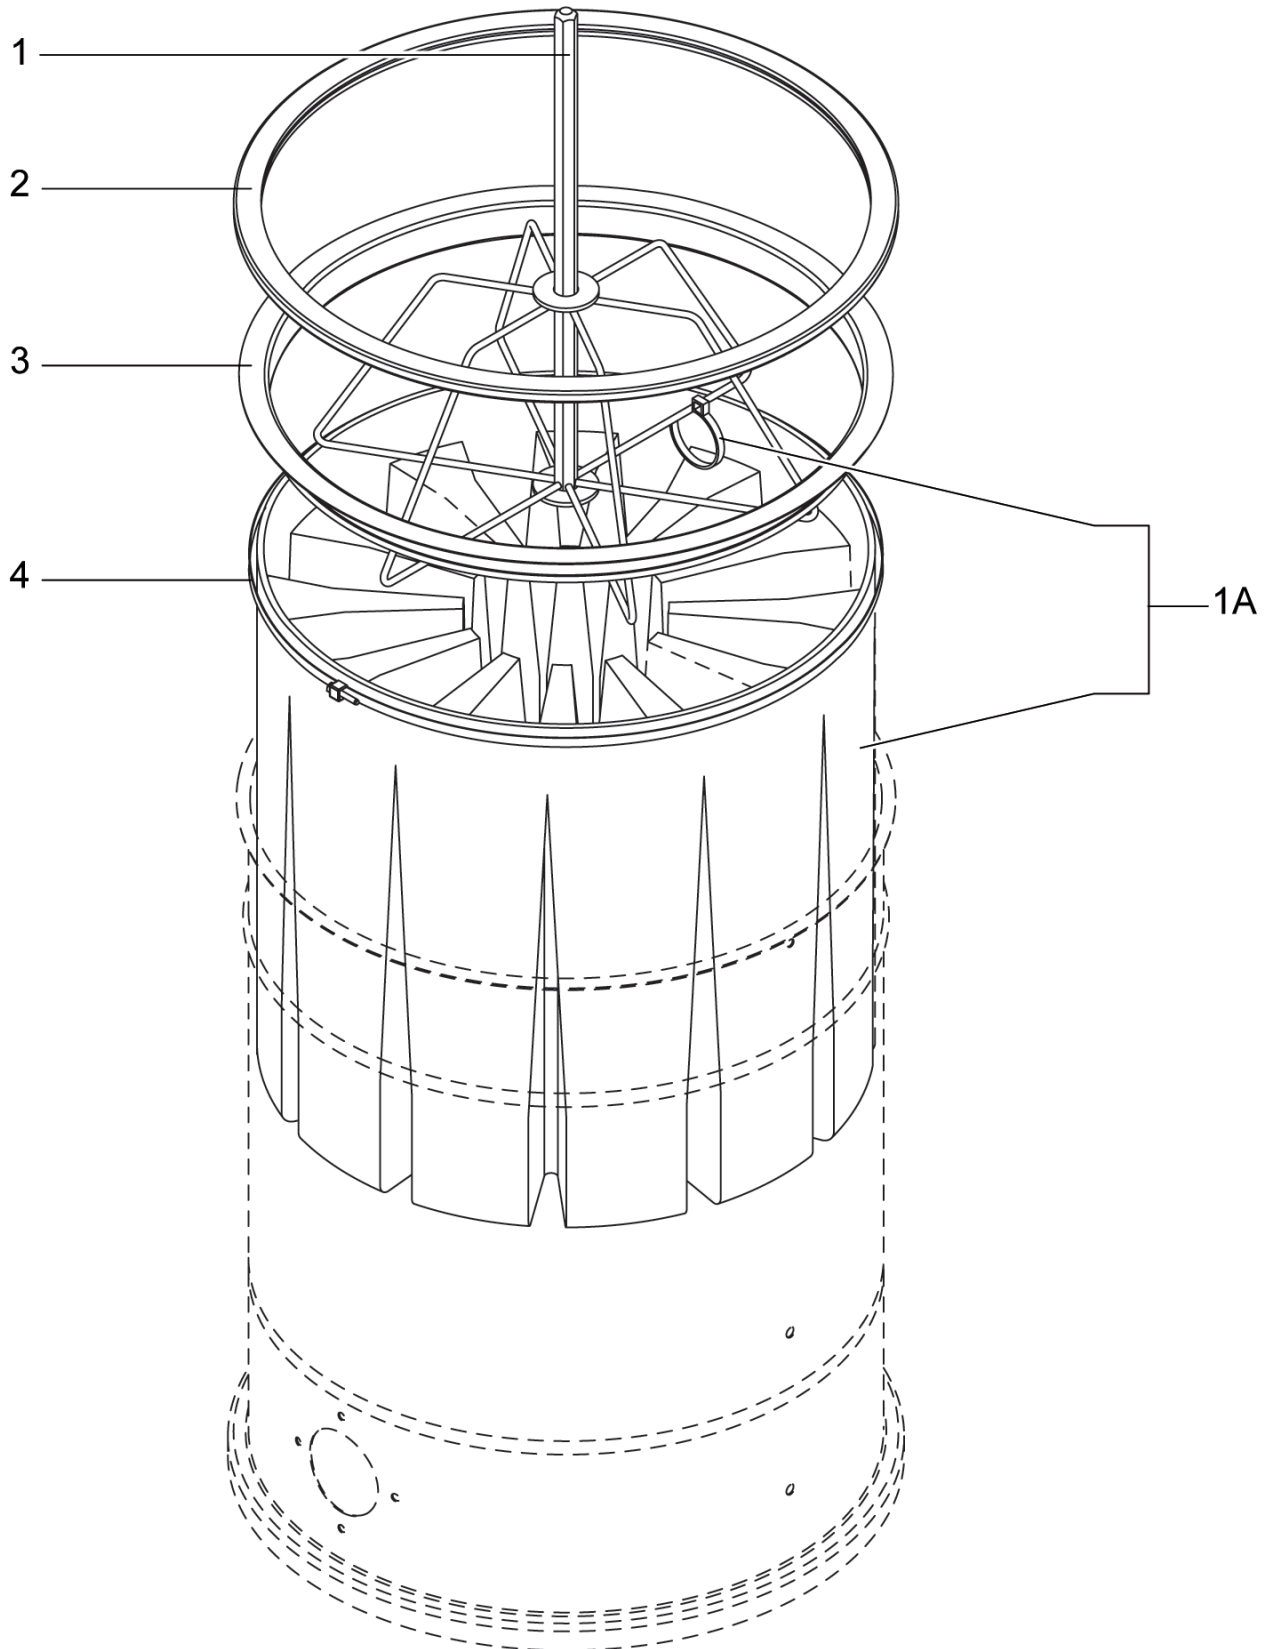

Pos.	Artikel-Nr.	Menge	Variante	Notes
01	4083600611	1	TROLLEY FOR MODEL S2-S3 R7016	
01A	40000874	1	KIT 2 PIVOTING WHEELS D150	
02A	40000873	1	Rad D200 Kit	
03A	40000871	1	UPRIGHT KIT	
04A	40000891	1	HANDLE KIT	
05A	40000872	1	Befestigungskit	

Pos.	Artikel-Nr.	Menge	Variante	Notes
1A	40000870	1	Schutzhelme - Kit	
2A	40000855	1	Griffkit	
3A	40000864	1	Verkleidung	
4A	40000893	1	Zubehörsatz Kit	
5A	40000892	1	Zubehörsatz Kit	

Pos.	Artikel-Nr.	Menge	Variante	Notes
1	Z8 17006	1	Dichtungsring D70	
2	4081701540	1	SEAL 20 X 15 T140 CR MT1.5	
3	4083000493	1	Kessel D460 L50 MODEL S2-S3	
3	4083000509	1	BIN D460 L100 IN SS M.S3	
3	4083000495	1	Behälter 100 L	
4	Z8 17021	4	Stossfänger Halter	
1A	40000869	1	Filterkit	
1A	40000895	1	STAIN LESS FILTER CHAMBER KIT	
2A	40000418	1	Kesselanschluß D70, kpl.	
2A	40000868	1	Anschluss D70	
3A	40000867	1	D70 INLET KIT	
4A	40000345	1	KIT PUSHBUTTON FOR INLET D70	
5A	40000416	1	KIT DEFLECTOR D70 INOX MOD.A17	
5A	40000395	1	KIT DEFLECTOR D70	
6A	40000484	1	Rad, Edelstahl	
6A	40000419	1	Rad Kit zu 100l Kübel 4 Stk.	
7A	40000879	1	Handgriff Kit	
7A	40000866	1	Griff für Staubkessel 50lt	
8A	4083000497	1	Behälter kpl. D460 100l	
8A	4083000507	1	Schmutzbehälter 50L	
8A	4083000510	1	COMPLETE BIN D460 L100 SS	
8A	4083000496	1	Behälter kpl. 50ltr.S2-S3	
9A	40000944	1	STICKER KIT	

Pos.	Artikel-Nr.	Menge	Variante	Notes
1	Z8 17006	1	Dichtungsring D70	
2	4084000956	1	Ersatzbeutel - 4 x 20 m	
1A	4089101067	1	LP HOPPER KIT D460	
2A	4089100436	1	BAG HOLDER KIT	
3A	4089100437	1	CLAPET CLOSING KIT	
4A	40000867	1	D70 INLET KIT	
5A	40000345	1	KIT PUSHBUTTON FOR INLET D70	
6A	40000395	1	KIT DEFLECTOR D70	
7A	40000868	1	Anschluss D70	
8A	40000985	1	STICKER KIT	
9A	4089100872	1	KIT ADHESIVE SEAL 25X3	