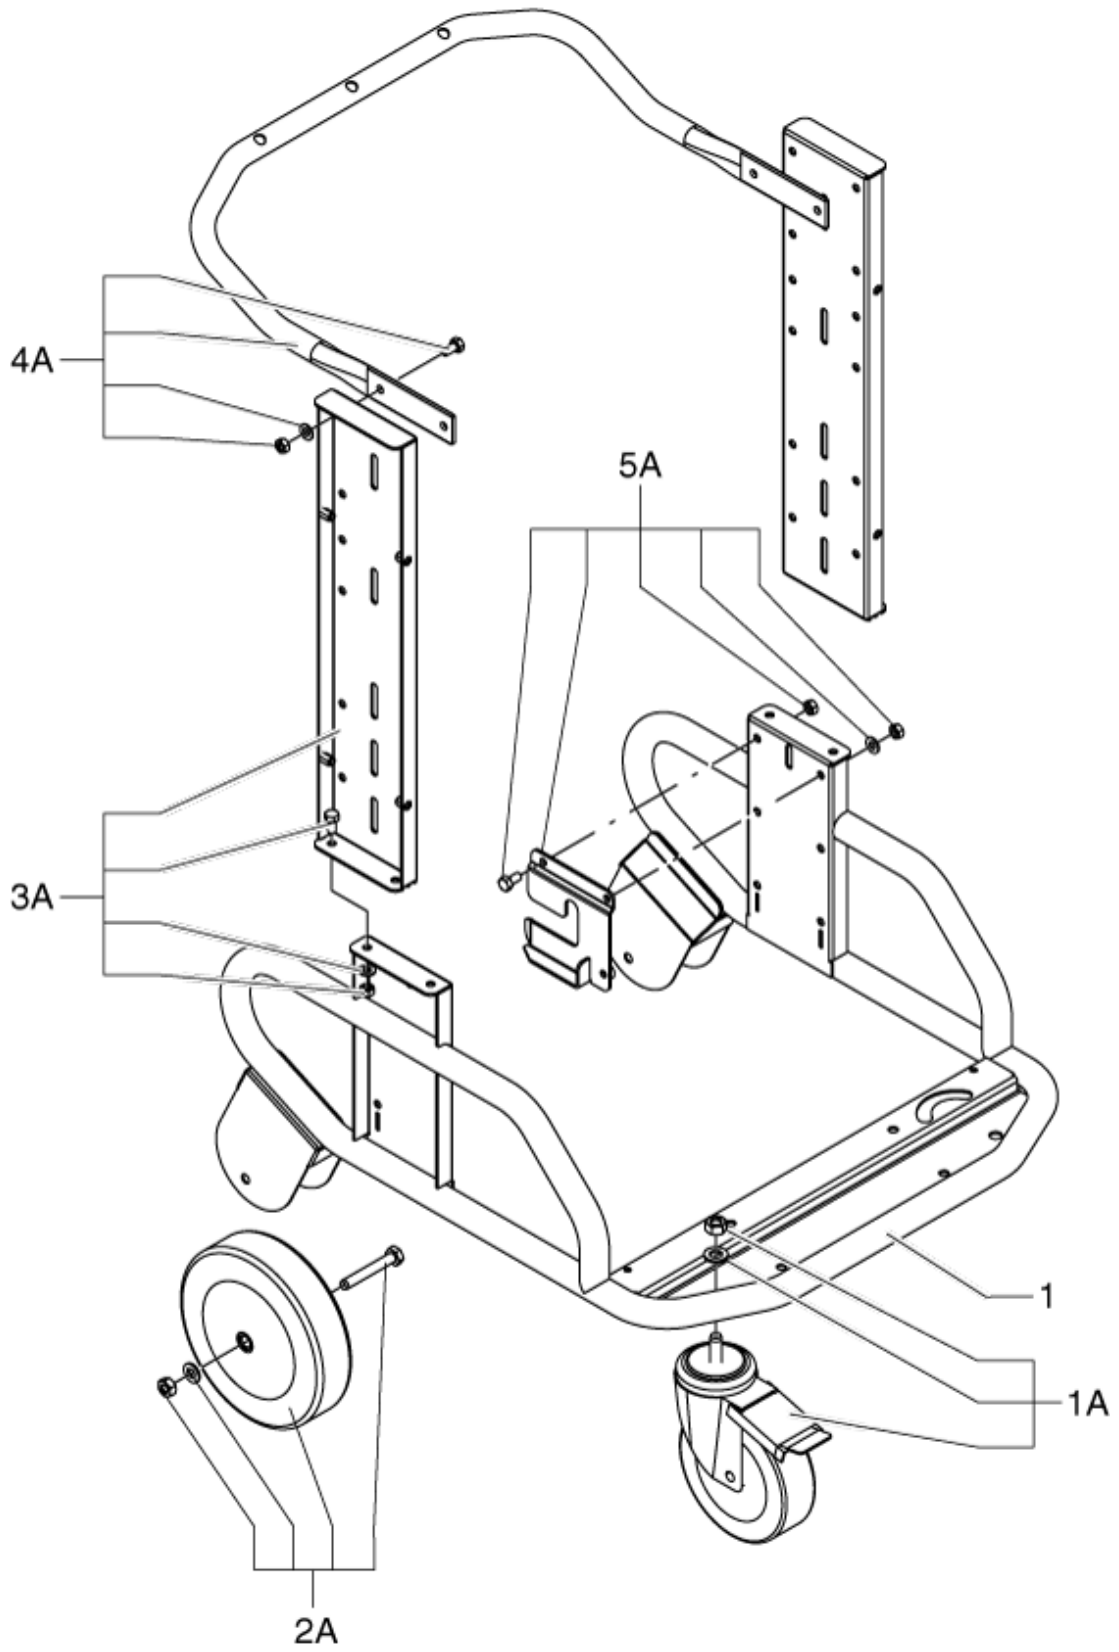

PARTS LIST

2022.12.06

TABLE OF CONTENTS

L142 - 1 - CAR	1
L142 - 2 - CAR	3
L142 - 3 - CONTAINER UNIT	5
L142 - 4 - CONTAINER UNIT	7
L142 - 5 - FILTER GROUP	9
L142 - 6 - ABSOLUT FILTER	11
L142 - 7 - SUCTION UNIT	13
L142 - 8 - CYCLON KIT	15
L142 - 9 - GRID GROUP	17
L142 - 10 - GRID AND DEPRESSOR	19

Pos.	Artikel-Nr.	Menge	Variante	Notes
01	4083600611	1	TROLLEY FOR MODEL S2-S3 R7016	
01A	40000874	1	KIT 2 PIVOTING WHEELS D150	
02A	40000873	1	Rad D200 Kit	
03A	40000871	1	UPRIGHT KIT	
04A	40000891	1	HANDLE KIT	
05A	40000872	1	Befestigungskit	

Pos.	Artikel-Nr.	Menge	Variante	Notes
1	Z8 17006	1	Dichtungsring D70	
2	4084000956	1	Ersatzbeutel - 4 x 20 m	
1A	4089101067	1	LP HOPPER KIT D460	
2A	4089100436	1	BAG HOLDER KIT	
3A	4089100437	1	CLAPET CLOSING KIT	
4A	40000867	1	D70 INLET KIT	
5A	40000345	1	KIT PUSHBUTTON FOR INLET D70	
6A	40000395	1	KIT DEFLECTOR D70	
7A	40000868	1	Anschluss D70	
8A	40000985	1	STICKER KIT	
9A	4089100872	1	KIT ADHESIVE SEAL 25X3	