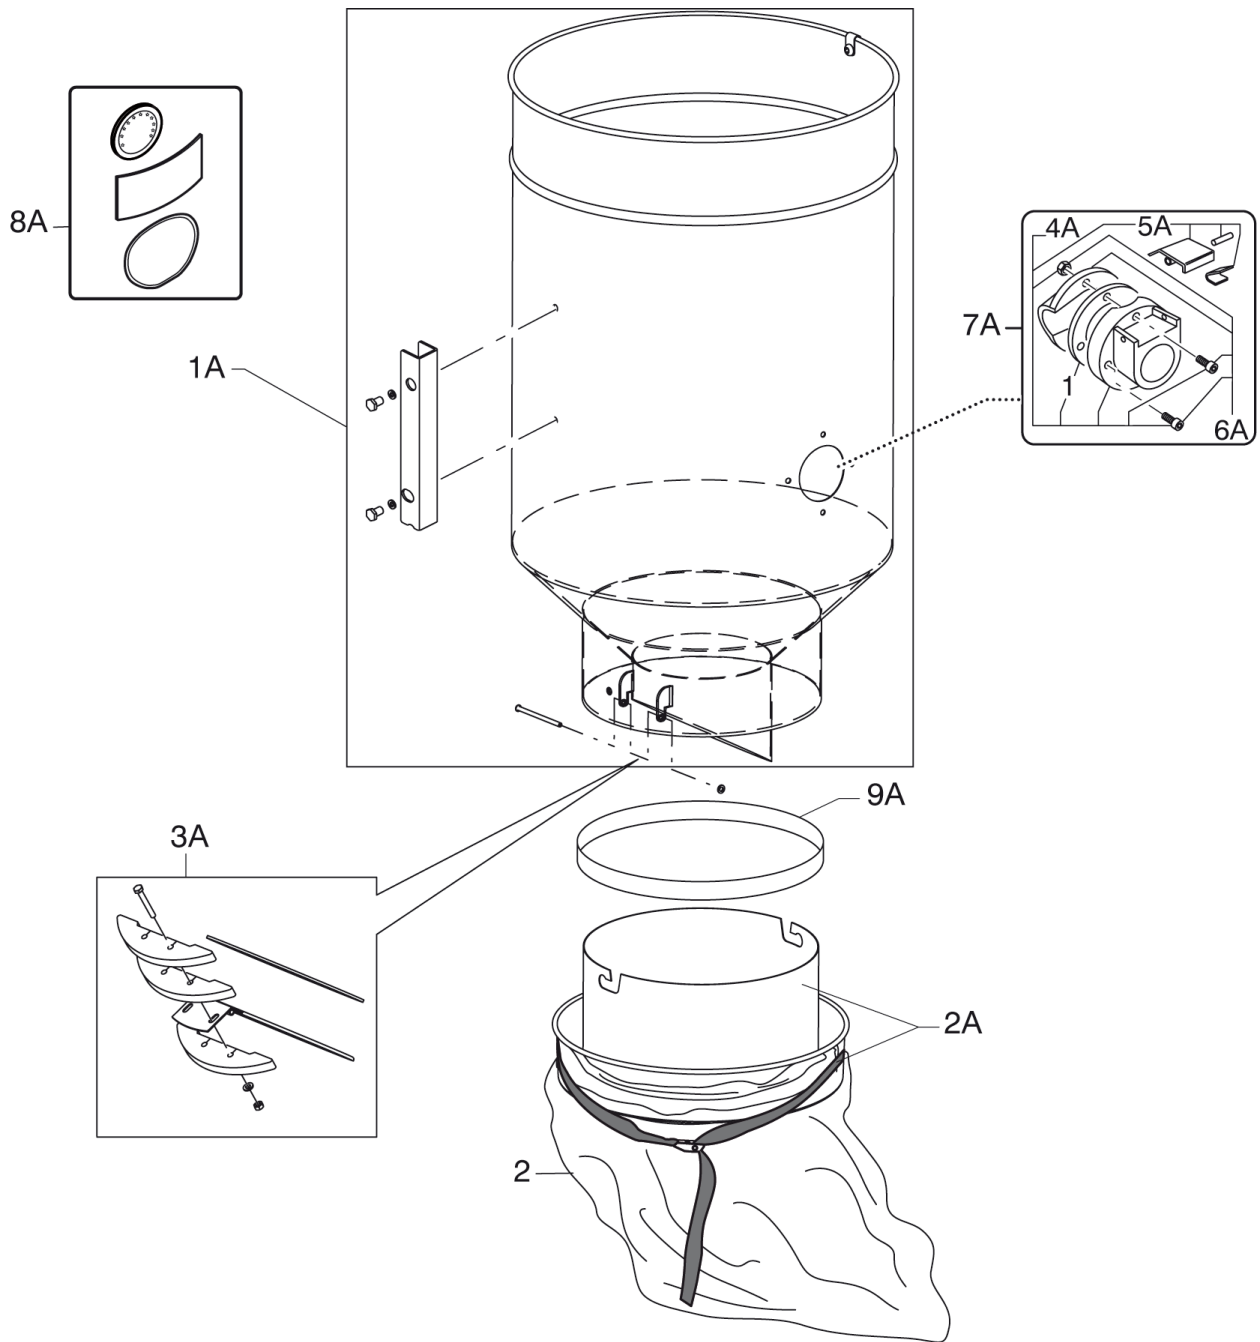

PARTS LIST

2022.12.06

TABLE OF CONTENTS

L142 - 1 - CAR	1
L142 - 2 - CAR	3
L142 - 3 - CONTAINER UNIT	5
L142 - 4 - CONTAINER UNIT	7
L142 - 5 - FILTER GROUP	9
L142 - 6 - ABSOLUT FILTER	11
L142 - 7 - SUCTION UNIT	13
L142 - 8 - CYCLON KIT	15
L142 - 9 - GRID GROUP	17
L142 - 10 - GRID AND DEPRESSOR	19

Pos.	Artikel-Nr.	Menge	Variante	Notes
1A	40000870	1	Schutzhelme - Kit	
2A	40000855	1	Griffkit	
3A	40000864	1	Verkleidung	
4A	40000893	1	Zubehörsatz Kit	
5A	40000892	1	Zubehörsatz Kit	

Pos.	Artikel-Nr.	Menge	Variante	Notes
1	Z8 17006	1	Dichtungsring D70	
2	4081701540	1	SEAL 20 X 15 T140 CR MT1.5	
3	4083000493	1	Kessel D460 L50 MODEL S2-S3	
3	4083000509	1	BIN D460 L100 IN SS M.S3	
3	4083000495	1	Behälter 100 L	
4	Z8 17021	4	Stossfänger Halter	
1A	40000869	1	Filterkit	
1A	40000895	1	STAIN LESS FILTER CHAMBER KIT	
2A	40000418	1	Kesselanschluß D70, kpl.	
2A	40000868	1	Anschluss D70	
3A	40000867	1	D70 INLET KIT	
4A	40000345	1	KIT PUSHBUTTON FOR INLET D70	
5A	40000416	1	KIT DEFLECTOR D70 INOX MOD.A17	
5A	40000395	1	KIT DEFLECTOR D70	
6A	40000484	1	Rad, Edelstahl	
6A	40000419	1	Rad Kit zu 100l Kübel 4 Stk.	
7A	40000879	1	Handgriff Kit	
7A	40000866	1	Griff für Staubkessel 50lt	
8A	4083000497	1	Behälter kpl. D460 100l	
8A	4083000507	1	Schmutzbehälter 50L	
8A	4083000510	1	COMPLETE BIN D460 L100 SS	
8A	4083000496	1	Behälter kpl. 50ltr.S2-S3	
9A	40000944	1	STICKER KIT	

Pos.	Artikel-Nr.	Menge	Variante	Notes
1	Z8 17006	1	Dichtungsring D70	
2	4084000956	1	Ersatzbeutel - 4 x 20 m	
1A	4089101067	1	LP HOPPER KIT D460	
2A	4089100436	1	BAG HOLDER KIT	
3A	4089100437	1	CLAPET CLOSING KIT	
4A	40000867	1	D70 INLET KIT	
5A	40000345	1	KIT PUSHBUTTON FOR INLET D70	
6A	40000395	1	KIT DEFLECTOR D70	
7A	40000868	1	Anschluss D70	
8A	40000985	1	STICKER KIT	
9A	4089100872	1	KIT ADHESIVE SEAL 25X3	