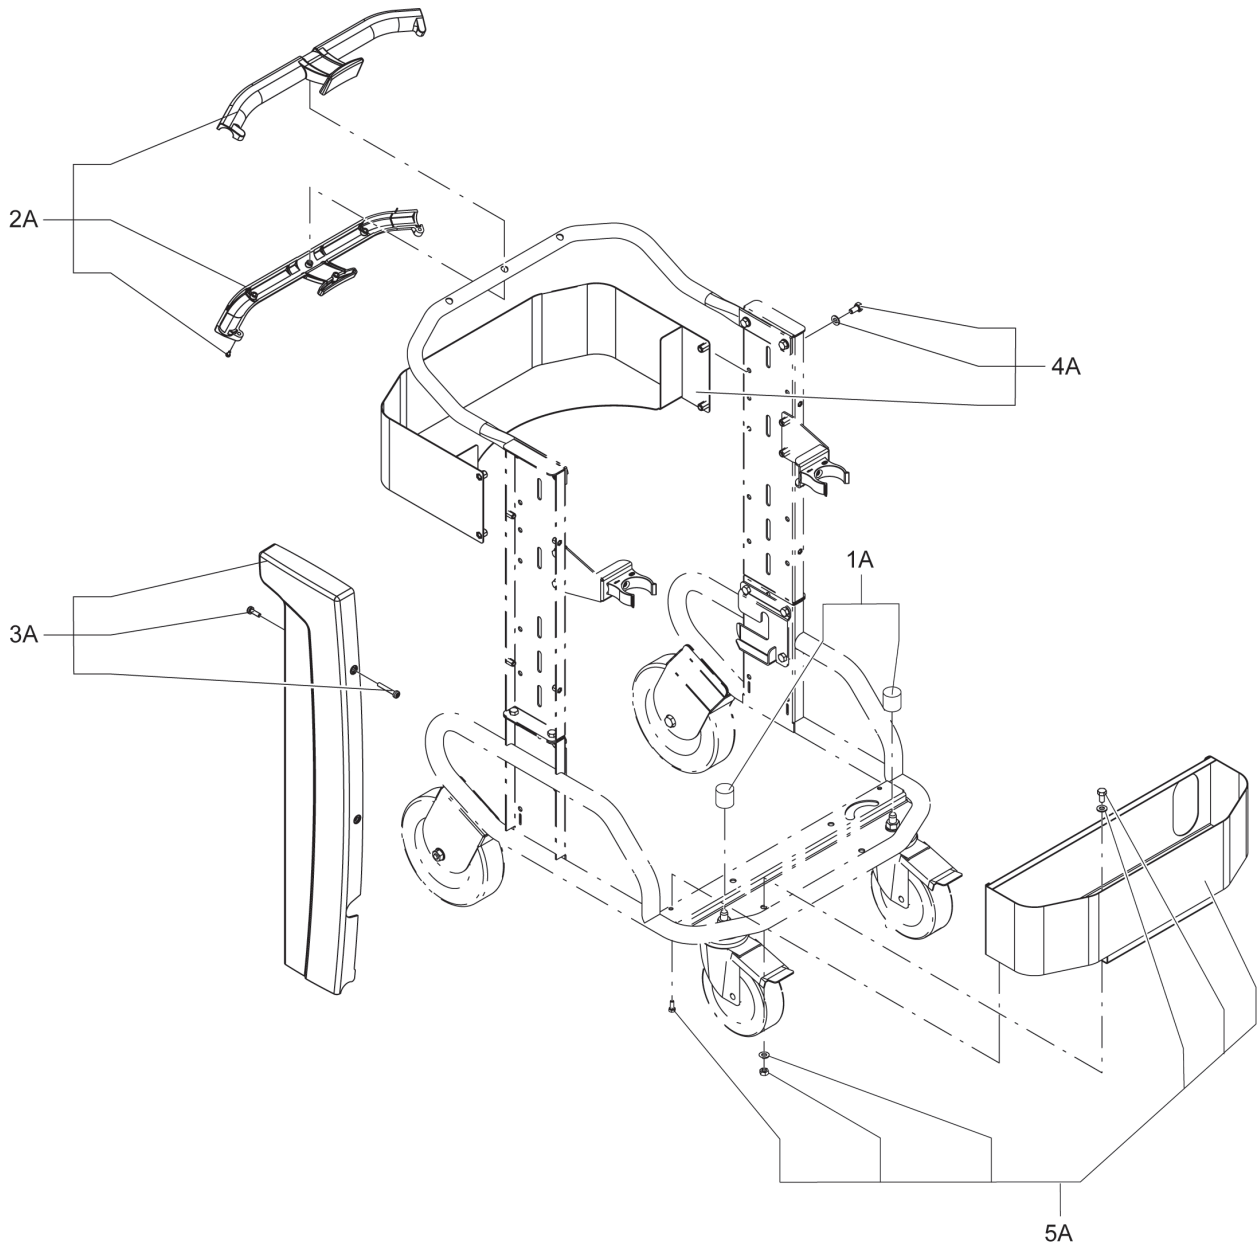

PARTS LIST

2022.12.06

TABLE OF CONTENTS

L142 - 1 - CAR	1
L142 - 2 - CAR	3
L142 - 3 - CONTAINER UNIT	5
L142 - 4 - CONTAINER UNIT	7
L142 - 5 - FILTER GROUP	9
L142 - 6 - ABSOLUT FILTER	11
L142 - 7 - SUCTION UNIT	13
L142 - 8 - CYCLON KIT	15
L142 - 9 - GRID GROUP	17
L142 - 10 - GRID AND DEPRESSOR	19

Pos.	Artikel-Nr.	Menge	Variante	Notes
01	4083600611	1	TROLLEY FOR MODEL S2-S3 R7016	
01A	40000874	1	KIT 2 PIVOTING WHEELS D150	
02A	40000873	1	Rad D200 Kit	
03A	40000871	1	UPRIGHT KIT	
04A	40000891	1	HANDLE KIT	
05A	40000872	1	Befestigungskit	

Pos.	Artikel-Nr.	Menge	Variante	Notes
1	Z8 17006	1	Dichtungsring D70	
2	4084000956	1	Ersatzbeutel - 4 x 20 m	
1A	4089101067	1	LP HOPPER KIT D460	
2A	4089100436	1	BAG HOLDER KIT	
3A	4089100437	1	CLAPET CLOSING KIT	
4A	40000867	1	D70 INLET KIT	
5A	40000345	1	KIT PUSHBUTTON FOR INLET D70	
6A	40000395	1	KIT DEFLECTOR D70	
7A	40000868	1	Anschluss D70	
8A	40000985	1	STICKER KIT	
9A	4089100872	1	KIT ADHESIVE SEAL 25X3	