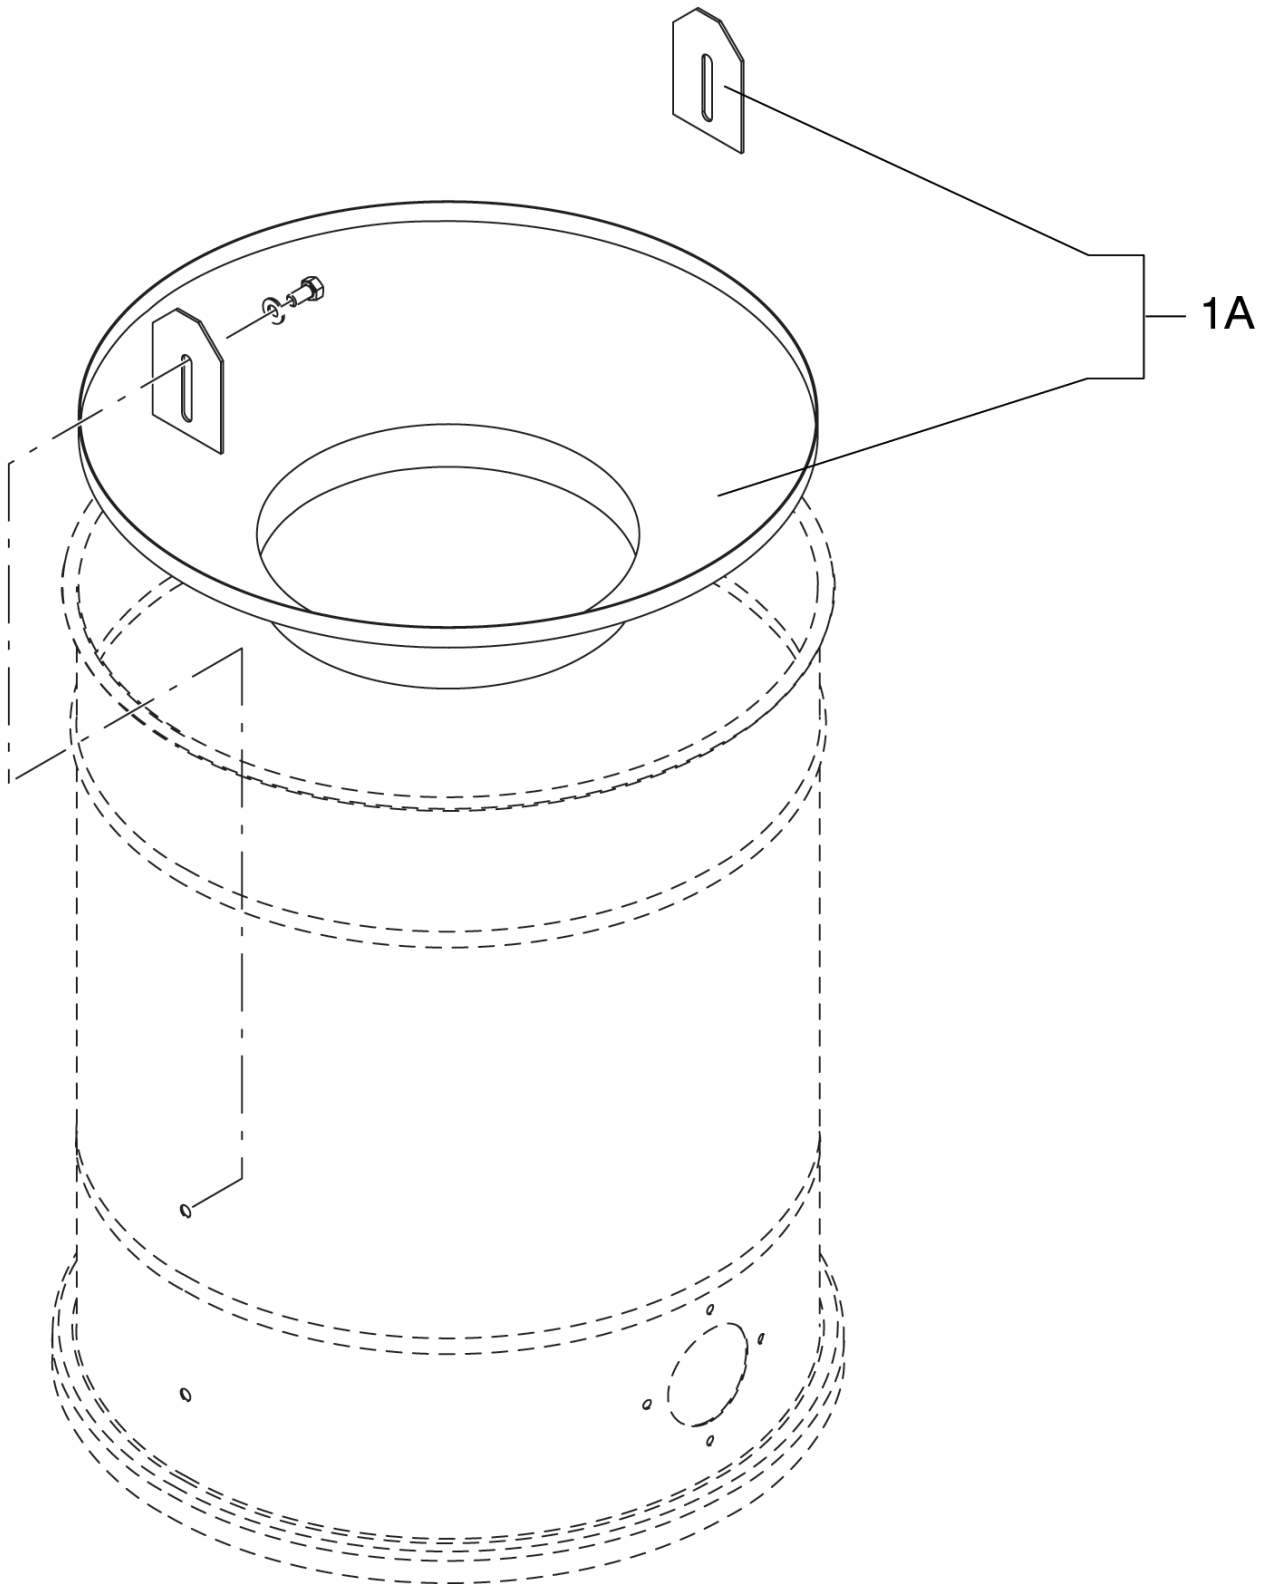

Part Notes:

[1] - CONTACT PM IN ZOCCA

Pos.	Artikel-Nr.	Menge	Variante	Notes
1	Z8 17455	1	Absolutfilter AU 410 x 80	
1A	Z5 60357	1	Absolutfilter AU 125-1216 Serie	

Pos.	Artikel-Nr.	Menge	Variante	Notes
1	Z8 40027	1	Sterngriff ohne Loch	
2	Z8 36191	1	Spannring	
3	4083500258	1	COVER 460 SC.M.S2/S3B R7016	
4	Z8 16067	1	Motorabdeckung	
5	Z8 17229	1	Lärmschutz D460	
6	4081600598	1	FIX MOTOR FOR COVER D460 3F RAL7016	
7	4081600599	1	MOTOR COVER D460 3F M.S2/S3B RAL 7016	
8	40000885	1	MOTOR BRUSH KIT V230	
8	40000886	1	MOTOR BRUSH KIT V120	
1A	40000473	1	Schüttelvorrichtung - Kit	
2A	40000936	1	KIT HEADER ASSEMBLING	
3A	40000937	1	Motor Kit V230	
3A	40000938	1	MOTOR KIT V110 UK	
4A	40000941	1	Anschlußkabelkit	
4A	40000939	1	ELECTRICAL KIT V110 UK 3 MOTORS	
5A	40000516	1	Schalter Kit	
6A	40000909	1	Kabel-Kit 230V EU	
6A	40000923	1	S3B CABLE KIT V110 UK	[1]

Part Notes:

[1] - CONTACT PM IN ZOCCA

Pos.	Artikel-Nr.	Menge	Variante	Notes
1A	Z5 60109	1	Zyklon und Halteklammern Ø460;Stahl vz	

Pos.	Artikel-Nr.	Menge	Variante	Notes
1A	Z5 60034	1	Spänesieb mit Ablasshahn Ø460;Stahl vz	