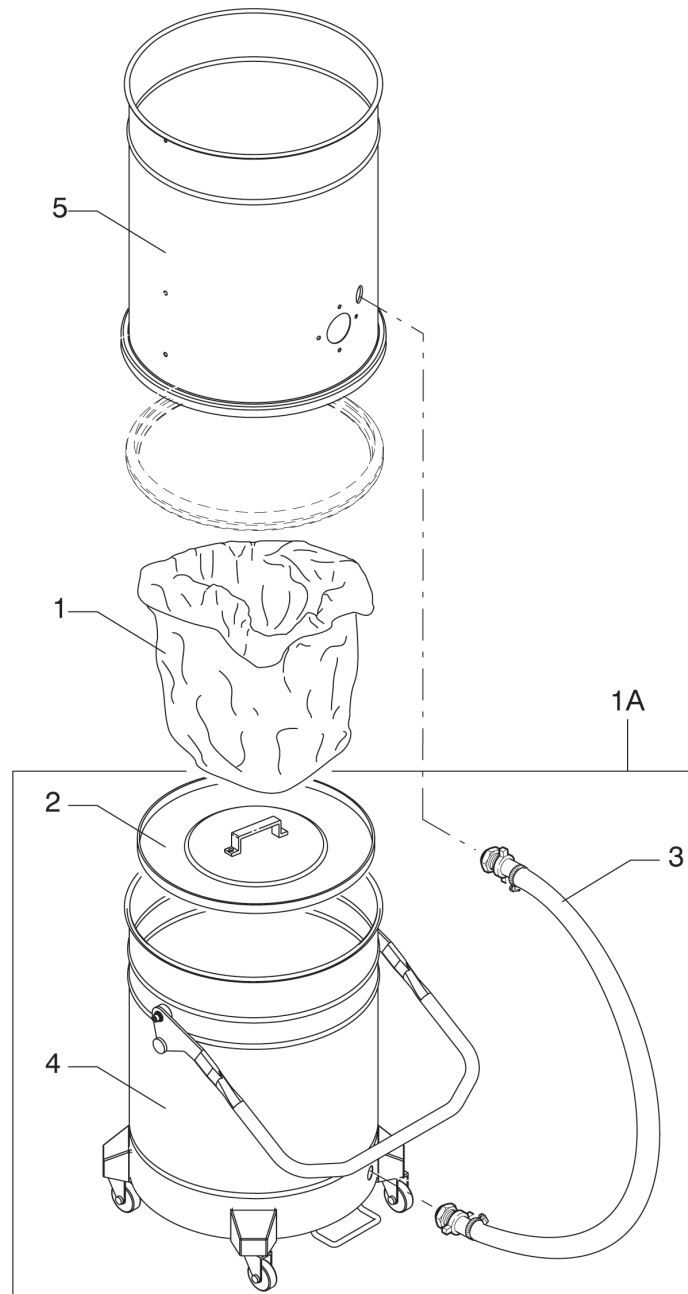

Part Notes:

[1] - CONTACT PM IN ZOCCA

Pos.	Artikel-Nr.	Menge	Variante	Notes
1	Z8 17455	1	Absolutfilter AU 410 x 80	
1A	Z5 60357	1	Absolutfilter AU 125-1216 Serie	

Pos.	Artikel-Nr.	Menge	Variante	Notes
1	Z8 40027	1	Sterngriff ohne Loch	
2	Z8 36191	1	Spannring	
3	4083500258	1	COVER 460 SC.M.S2/S3B R7016	
4	Z8 16067	1	Motorabdeckung	
5	Z8 17229	1	Lärmschutz D460	
6	4081600598	1	FIX MOTOR FOR COVER D460 3F RAL7016	
7	4081600599	1	MOTOR COVER D460 3F M.S2/S3B RAL 7016	
8	40000885	1	MOTOR BRUSH KIT V230	
8	40000886	1	MOTOR BRUSH KIT V120	
1A	40000473	1	Schüttelvorrichtung - Kit	
2A	40000936	1	KIT HEADER ASSEMBLING	
3A	40000937	1	Motor Kit V230	
3A	40000938	1	MOTOR KIT V110 UK	
4A	40000941	1	Anschlußkabelkit	
4A	40000939	1	ELECTRICAL KIT V110 UK 3 MOTORS	
5A	40000516	1	Schalter Kit	
6A	40000909	1	Kabel-Kit 230V EU	
6A	40000923	1	S3B CABLE KIT V110 UK	[1]

Part Notes:

[1] - CONTACT PM IN ZOCCA

Pos.	Artikel-Nr.	Menge	Variante	Notes
1A	Z5 60109	1	Zyklon und Halteklammern Ø460;Stahl vz	

Pos.	Artikel-Nr.	Menge	Variante	Notes
1A	Z5 60034	1	Spänesieb mit Ablasshahn Ø460;Stahl vz	

Pos.	Artikel-Nr.	Menge	Variante	Notes
1	Z8 40100	1	Entsorgungssäcke Polyethylen Ø460 - 560	
2	Z8 31221	1	Siebeinsatz D460FE	[1]
3	Z5 60225	1	Depresserrohr D.19 Mod. 3308	[2]
4	4083000552	1	BIN D460 S3 L100 GRILL AND DEP	[1]
4	4083000561	1	CONTENIT.D460L50XM.S2-S3F.DEPR R7001	
5	4083101095	1	LATERALE 460X590 T22 FORO DEP. R7001	
1A	4056000535	1	Plastiksackentleerung Ø460;Stahl vz	