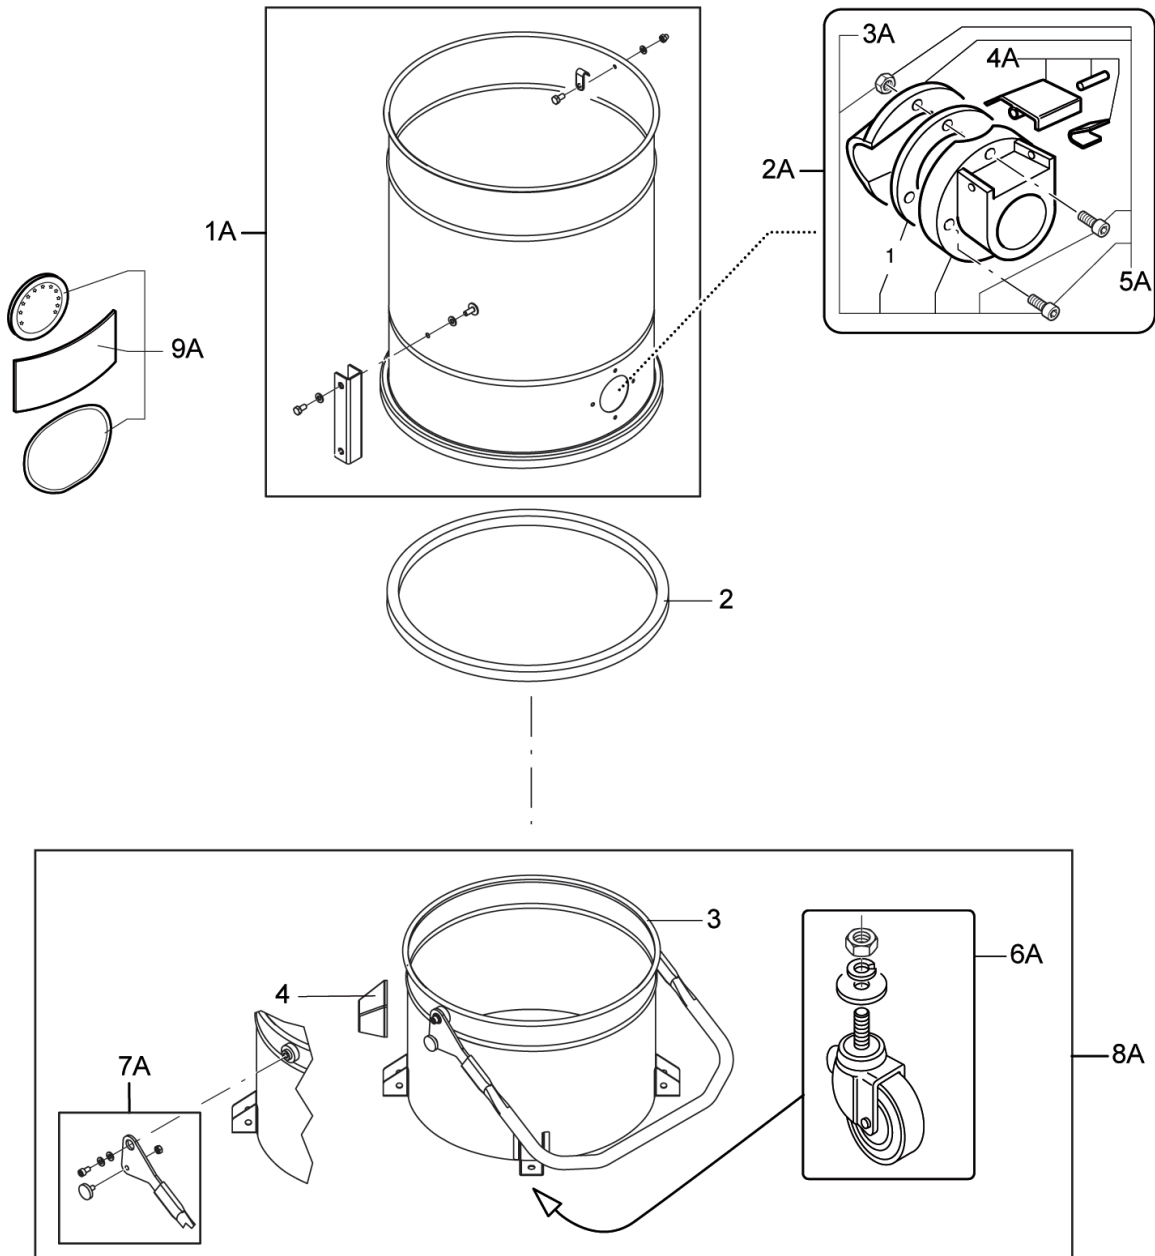

PARTS LIST

2022.12.06

TABLE OF CONTENTS

L142 - 1 - CAR	1
L142 - 2 - CAR	3
L142 - 3 - CONTAINER UNIT	5
L142 - 4 - CONTAINER UNIT	7
L142 - 5 - FILTER GROUP	9
L142 - 6 - ABSOLUT FILTER	11
L142 - 7 - SUCTION UNIT	13
L142 - 8 - CYCLON KIT	15
L142 - 9 - GRID GROUP	17
L142 - 10 - GRID AND DEPRESSOR	19

Pos.	Artikel-Nr.	Menge	Variante	Notes
1A	40000870	1	Schutzhelme - Kit	
2A	40000855	1	Griffkit	
3A	40000864	1	Verkleidung	
4A	40000893	1	Zubehörsatz Kit	
5A	40000892	1	Zubehörsatz Kit	

Pos.	Artikel-Nr.	Menge	Variante	Notes
1	Z8 17006	1	Dichtungsring D70	
2	4081701540	1	SEAL 20 X 15 T140 CR MT1.5	
3	4083000493	1	Kessel D460 L50 MODEL S2-S3	
3	4083000509	1	BIN D460 L100 IN SS M.S3	
3	4083000495	1	Behälter 100 L	
4	Z8 17021	4	Stossfänger Halter	
1A	40000869	1	Filterkit	
1A	40000895	1	STAIN LESS FILTER CHAMBER KIT	
2A	40000418	1	Kesselanschluß D70, kpl.	
2A	40000868	1	Anschluss D70	
3A	40000867	1	D70 INLET KIT	
4A	40000345	1	KIT PUSHBUTTON FOR INLET D70	
5A	40000416	1	KIT DEFLECTOR D70 INOX MOD.A17	
5A	40000395	1	KIT DEFLECTOR D70	
6A	40000484	1	Rad, Edelstahl	
6A	40000419	1	Rad Kit zu 100l Kübel 4 Stk.	
7A	40000879	1	Handgriff Kit	
7A	40000866	1	Griff für Staubkessel 50lt	
8A	4083000497	1	Behälter kpl. D460 100l	
8A	4083000507	1	Schmutzbehälter 50L	
8A	4083000510	1	COMPLETE BIN D460 L100 SS	
8A	4083000496	1	Behälter kpl. 50ltr.S2-S3	
9A	40000944	1	STICKER KIT	

Pos.	Artikel-Nr.	Menge	Variante	Notes
1	Z8 17006	1	Dichtungsring D70	
2	4084000956	1	Ersatzbeutel - 4 x 20 m	
1A	4089101067	1	LP HOPPER KIT D460	
2A	4089100436	1	BAG HOLDER KIT	
3A	4089100437	1	CLAPET CLOSING KIT	
4A	40000867	1	D70 INLET KIT	
5A	40000345	1	KIT PUSHBUTTON FOR INLET D70	
6A	40000395	1	KIT DEFLECTOR D70	
7A	40000868	1	Anschluss D70	
8A	40000985	1	STICKER KIT	
9A	4089100872	1	KIT ADHESIVE SEAL 25X3	