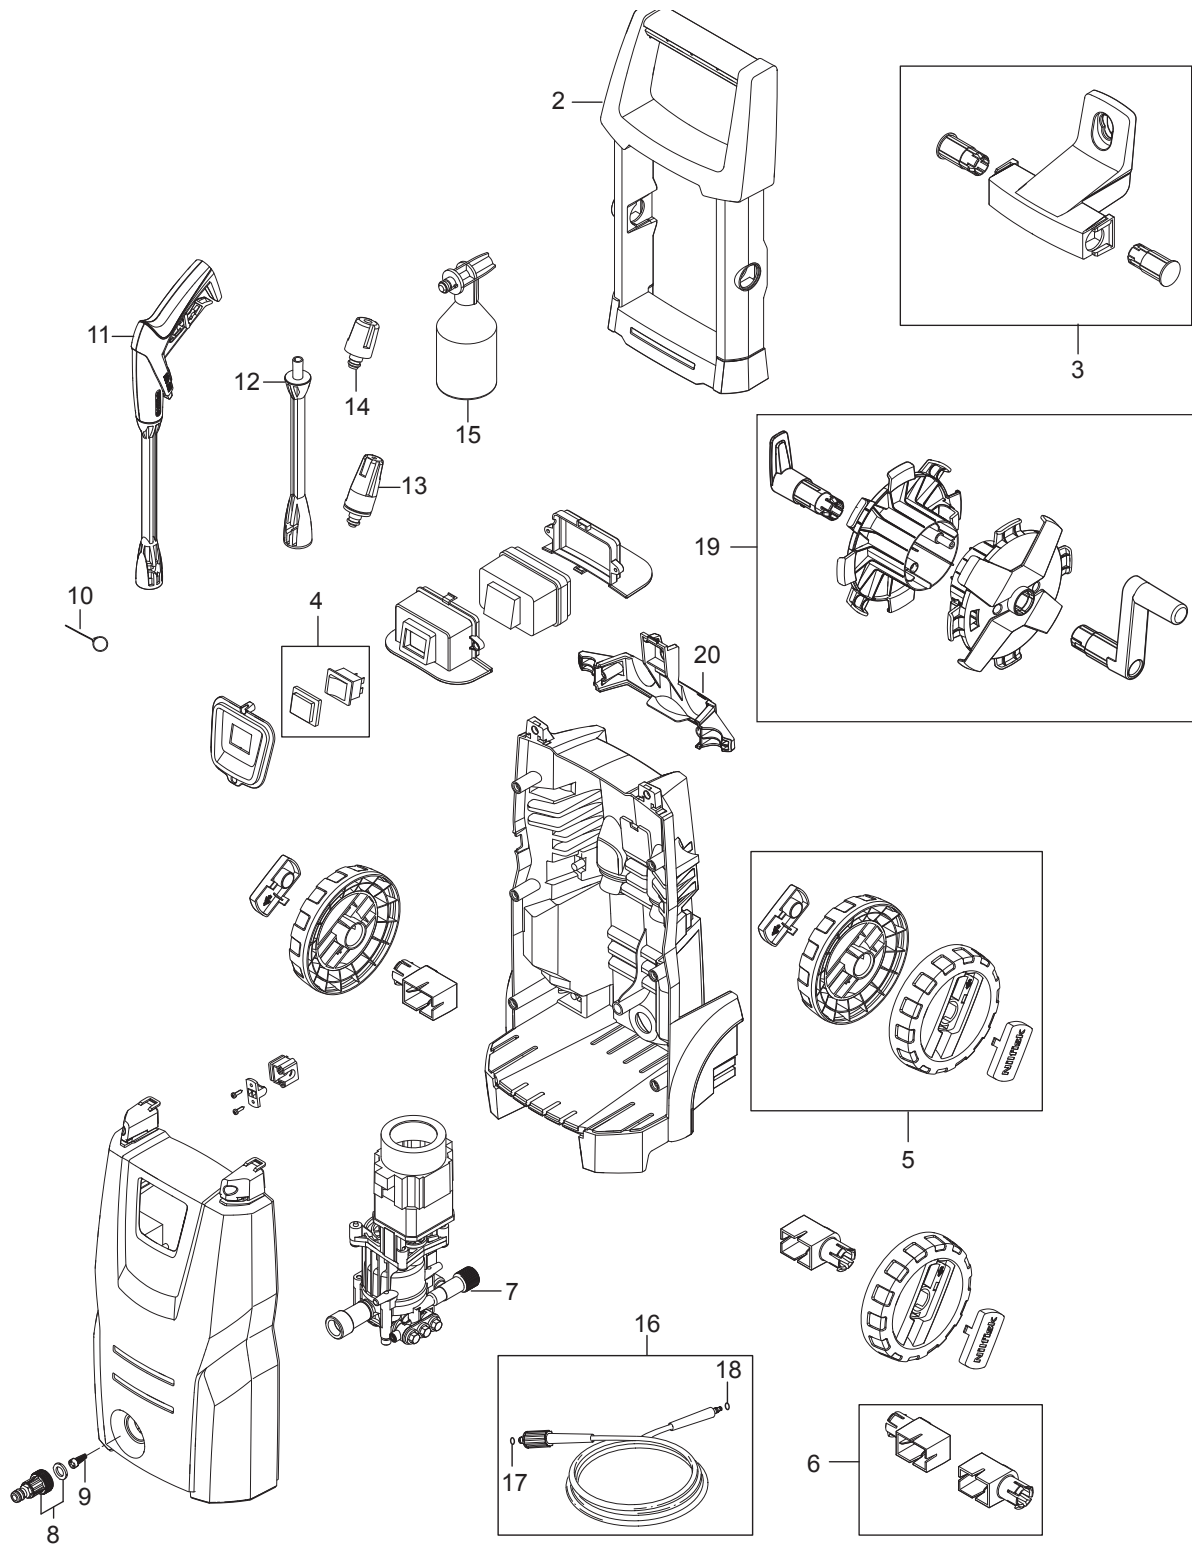

PARTS LIST

2020.03.29

TABLE OF CONTENTS

Overview	1
Motor pump	3
128500700 - PATIO CLEANER COMPACT (2015).....	5

Pos.	Artikel-Nr.	Menge	Variante	Notes
0	128500944	1	10 PCS 4C BOX C 125.7	
0	128501151	1	10 PCS. 4C BOX C 125.7 X-TRA	
2	31001125	1	HANDLE C125.7 INCL 2 SCREWS	
3	31001129	1	HOSE HOOK	[1]
4	126486831	1	Schalter kpl.	
5	31000521	1	Räder 2Stk. im Set	
6	31001126	1	WHEEL BRACKET KIT BIG	
7		1	Motor pump	[2]
8	1402809	1	Schlauchstutzen/Nippel	
9	6481094	1	Sieb	
10	6520844	1	Reinigungsnadel	
11	128500908	1	G1 GUN NILFISK	
12	128500073	1	STRAHLROHR G2 C&C	
13	128500298	1	C&C Powerspeed-Düse	
14	126481120	1	Düse blau	
14	126481116	1	Düse gelb	
15	128500077	1	Schaumsprüher mit Flasche	
16	31001102	1	HOSE 6M	
17	3001211	1	O-Ring 9,6 x 2,4 SMS	
17	6411218	1	O-Ringe (3001211)	
18	3004304	1	O-Ring 5,1x1,6 Viton	
19	31001130	1	C120.7/C125.7 HOSE REEL	[3]
20	31001127	1	ACCESSORY BRIDGE KIT BIG	

Part Notes:

- [1] - Without hose reel
- [2] - Motor pump
- [3] - Only X-TRA

Pos.	Artikel-Nr.	Menge	Variante	Notes
1	31001132	1	WOBBLE DISC KIT - 9.0 DEGREES	
2	31001131	1	START STOP SYSTEM BIG	
3	31000518	1	VALVE KIT	
4	31000516	1	SEALING KIT	
5	31000517	1	PUMP PISTON KIT	
6	31000514	1	Mikroschalter	
7	31000520	1	PUMP KIT	
8	31000791	1	WATER INLET PLASTIC	[1]
9	31000832	1	CARBON BRUSH KIT 2 PCS HEIGHT 9.9MM	[2]
9	31000833	1	CARBON BRUSH KIT 2 PCS HEIGHT 11.4MM	[3]

Part Notes:

- [1] - Included in pos. 7 - 31000520 Pump kit
- [2] - C100, 105 and 110
- [3] - C120 and C125

Pos.	Artikel-Nr.	Menge	Variante	Notes
			IS 128333160 - Compact Patio	[1]
1	128500700	1	NILFISK COMPACT PATIO ACC	

Part Notes:

[1] - IS 128333160 - Compact Patio