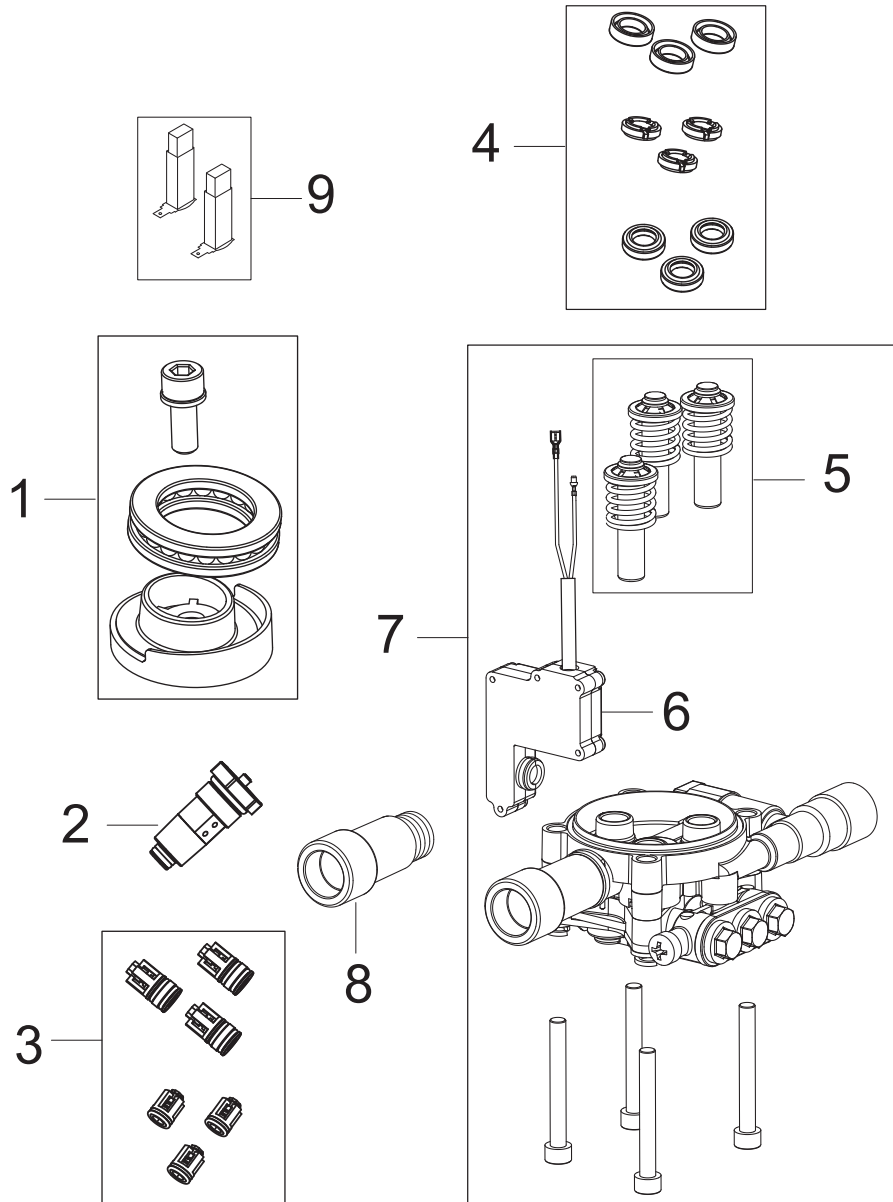

PARTS LIST

2020.03.29

TABLE OF CONTENTS

Overview	1
Motor pump	3
128500700 - PATIO CLEANER COMPACT (2015).....	5

Pos.	Artikel-Nr.	Menge	Variante	Notes
0	128500944	1	10 PCS 4C BOX C 125.7	
0	128501151	1	10 PCS. 4C BOX C 125.7 X-TRA	
2	31001125	1	HANDLE C125.7 INCL 2 SCREWS	
3	31001129	1	HOSE HOOK	[1]
4	126486831	1	Schalter kpl.	
5	31000521	1	Räder 2Stk. im Set	
6	31001126	1	WHEEL BRACKET KIT BIG	
7		1	Motor pump	[2]
8	1402809	1	Schlauchstutzen/Nippel	
9	6481094	1	Sieb	
10	6520844	1	Reinigungsnadel	
11	128500908	1	G1 GUN NILFISK	
12	128500073	1	STRAHLROHR G2 C&C	
13	128500298	1	C&C Powerspeed-Düse	
14	126481120	1	Düse blau	
14	126481116	1	Düse gelb	
15	128500077	1	Schaumsprüher mit Flasche	
16	31001102	1	HOSE 6M	
17	3001211	1	O-Ring 9,6 x 2,4 SMS	
17	6411218	1	O-Ringe (3001211)	
18	3004304	1	O-Ring 5,1x1,6 Viton	
19	31001130	1	C120.7/C125.7 HOSE REEL	[3]
20	31001127	1	ACCESSORY BRIDGE KIT BIG	

Part Notes:

- [1] - Without hose reel
- [2] - Motor pump
- [3] - Only X-TRA

Pos.	Artikel-Nr.	Menge	Variante	Notes
1	31001132	1	WOBBLE DISC KIT - 9.0 DEGREES	
2	31001131	1	START STOP SYSTEM BIG	
3	31000518	1	VALVE KIT	
4	31000516	1	SEALING KIT	
5	31000517	1	PUMP PISTON KIT	
6	31000514	1	Mikroschalter	
7	31000520	1	PUMP KIT	
8	31000791	1	WATER INLET PLASTIC	[1]
9	31000832	1	CARBON BRUSH KIT 2 PCS HEIGHT 9.9MM	[2]
9	31000833	1	CARBON BRUSH KIT 2 PCS HEIGHT 11.4MM	[3]

Part Notes:

- [1] - Included in pos. 7 - 31000520 Pump kit
- [2] - C100, 105 and 110
- [3] - C120 and C125

Pos.	Artikel-Nr.	Menge	Variante	Notes
			IS 128333160 - Compact Patio	[1]
1	128500700	1	NILFISK COMPACT PATIO ACC	

Part Notes:

[1] - IS 128333160 - Compact Patio