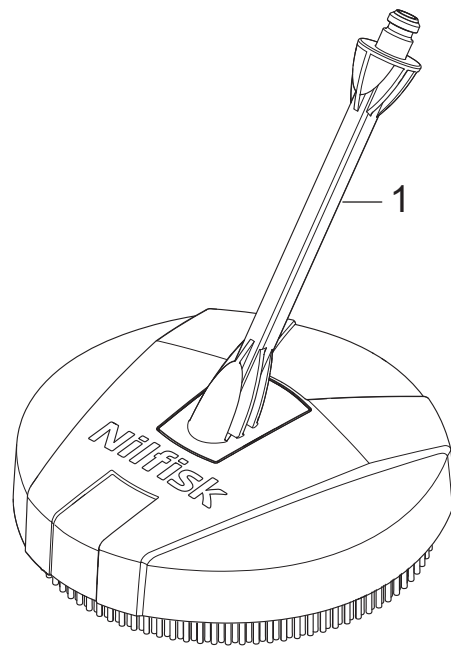

PARTS LIST

2020.03.29

TABLE OF CONTENTS

Overview	1
Motor pump	3
128500700 - PATIO CLEANER COMPACT (2015).....	5

Pos.	Artikel-Nr.	Menge	Variante	Notes
0	128500944	1	10 PCS 4C BOX C 125.7	
0	128501151	1	10 PCS. 4C BOX C 125.7 X-TRA	
2	31001125	1	HANDLE C125.7 INCL 2 SCREWS	
3	31001129	1	HOSE HOOK	[1]
4	126486831	1	Schalter kpl.	
5	31000521	1	Räder 2Stk. im Set	
6	31001126	1	WHEEL BRACKET KIT BIG	
7		1	Motor pump	[2]
8	1402809	1	Schlauchstutzen/Nippel	
9	6481094	1	Sieb	
10	6520844	1	Reinigungsnadel	
11	128500908	1	G1 GUN NILFISK	
12	128500073	1	STRAHLROHR G2 C&C	
13	128500298	1	C&C Powerspeed-Düse	
14	126481120	1	Düse blau	
14	126481116	1	Düse gelb	
15	128500077	1	Schaumsprüher mit Flasche	
16	31001102	1	HOSE 6M	
17	3001211	1	O-Ring 9,6 x 2,4 SMS	
17	6411218	1	O-Ringe (3001211)	
18	3004304	1	O-Ring 5,1x1,6 Viton	
19	31001130	1	C120.7/C125.7 HOSE REEL	[3]
20	31001127	1	ACCESSORY BRIDGE KIT BIG	

Part Notes:

- [1] - Without hose reel
- [2] - Motor pump
- [3] - Only X-TRA

Pos.	Artikel-Nr.	Menge	Variante	Notes
1	31001132	1	WOBBLE DISC KIT - 9.0 DEGREES	
2	31001131	1	START STOP SYSTEM BIG	
3	31000518	1	VALVE KIT	
4	31000516	1	SEALING KIT	
5	31000517	1	PUMP PISTON KIT	
6	31000514	1	Mikroschalter	
7	31000520	1	PUMP KIT	
8	31000791	1	WATER INLET PLASTIC	[1]
9	31000832	1	CARBON BRUSH KIT 2 PCS HEIGHT 9.9MM	[2]
9	31000833	1	CARBON BRUSH KIT 2 PCS HEIGHT 11.4MM	[3]

Part Notes:

- [1] - Included in pos. 7 - 31000520 Pump kit
- [2] - C100, 105 and 110
- [3] - C120 and C125

Pos.	Artikel-Nr.	Menge	Variante	Notes
			IS 128333160 - Compact Patio	[1]
1	128500700	1	NILFISK COMPACT PATIO ACC	