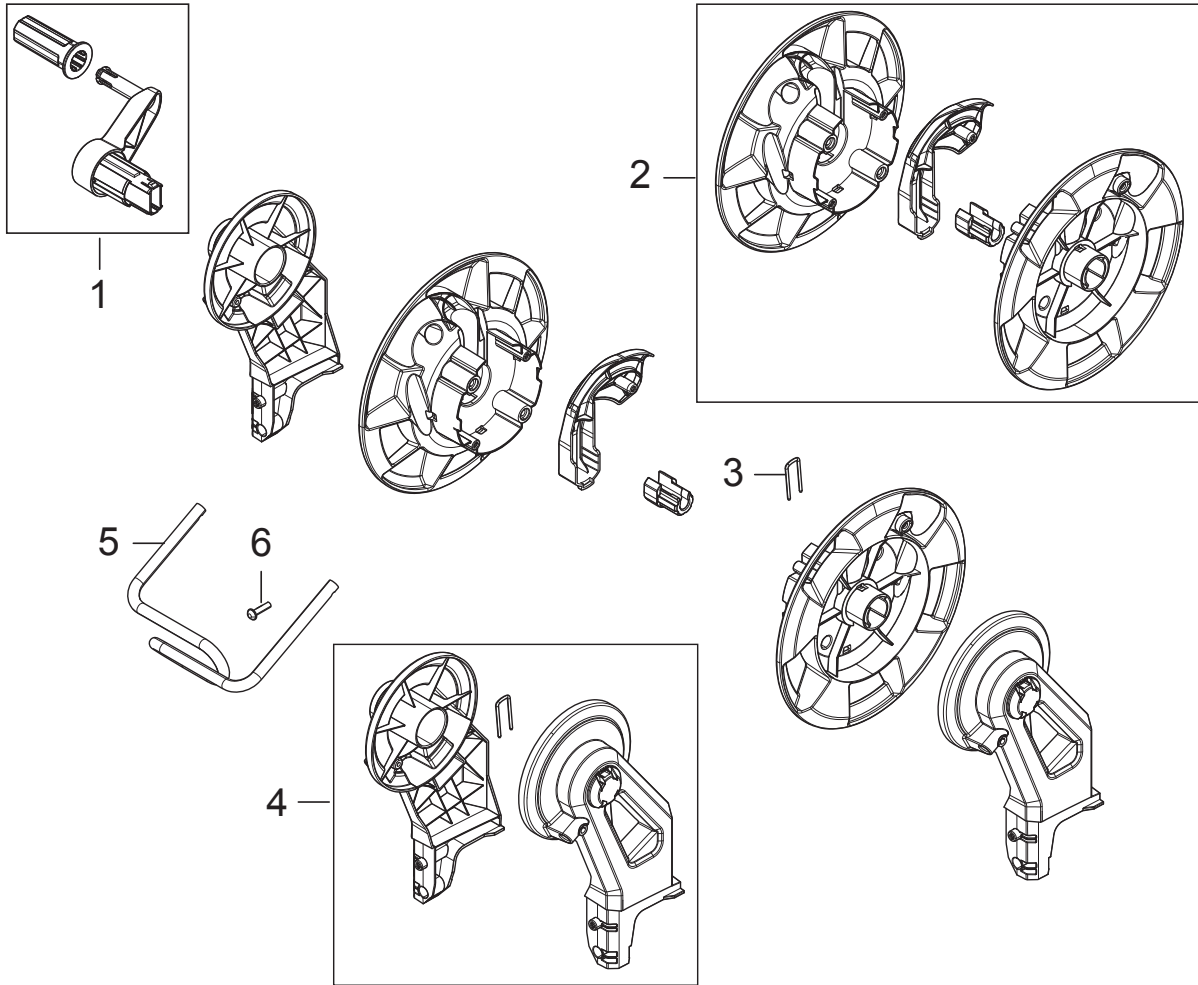

Pos.	Artikel-Nr.	Menge	Variante	Notes
0	128500531	1	HOSE REEL COMPLETE	
1	128500590	1	Kurbel	
2	128500591	1	Schlauchtrommel kit	
3	128500592	1	LOCK KIT	
4	128500593	1	Schlauchtrommelhalter	
5	128500594	1	HOSE GUIDE BRACKET	
6	128500595	2	SCREW K50X35 WN1452 BLACK TORX	
7	107141838	2	SCHRAUBE K50X18 WN1451 SCHWARZ TORX 20