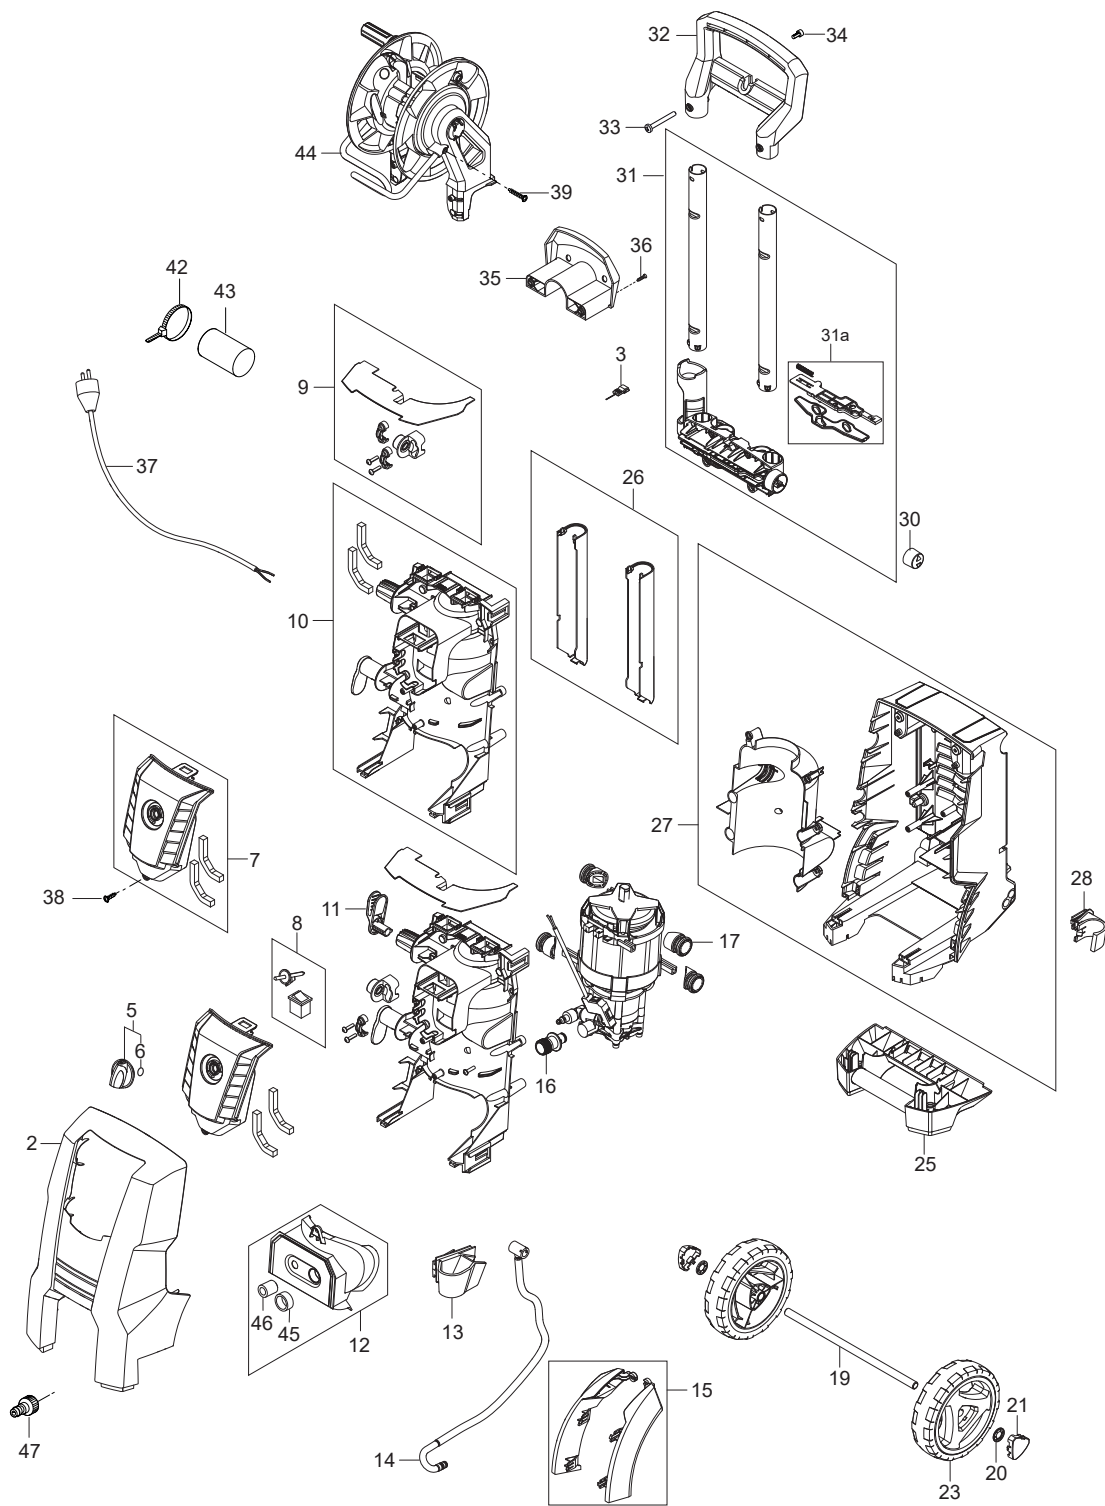

2023.11.06

NILFISK

TABLE OF CONTENTS

Overview	1
Motor pump	3
Hose reel	5

Pos.	Artikel-Nr.	Menge	Variante	Notes
NS	128500989	1	10PCS 4C BOX E145.4-9	
NS	128500990	1	10PCS 4C BOX E150.2-10 XTRA	
2	128501159	1	FRONT CABINET W. PRINT E145.4	
2	128501160	1	FRONT CABINET W. PRINT E150.2	
3	6520844	1	Reinigungsnadel	
5	128500547	1	DREHKNOPF BLAU	
6	9868	1	O-Ring 10x2,5	
7	128500928	1	SWITCH BOX	
8	128500507	1	EA-Schalter inkl. Achse	
9	128500815	1	CABLE RELIFE KIT	
10	128500927	1	FRONT STRUCTURAL WITH GASKET	
11	128500549	1	Kabelhaken	
12	128500550	1	Ein-/Auslass Abdeckung schwarz standard	
12	128500551	1	Ein-/Auslass Abdeckung schwarz Xtra	
13	128500512	1	Lanzenhalter	
14	128500513	1	HD-Verbindungsschlauch X-Tra Consumer HD	
15	128500514	1	Radkästen	
16	128500515	1	Wassereinfluss NA01	
17	128500604	4	VIBRATION DAMPER	
19	128500517	1	Radachse	
20	127440210	1	Sprengring Set	
21	128500552	1	Radkappe	
23	128500553	1	Rad	
25	128500520	1	Fußstück	
26	128500521	1	SCHLAUCHHALTERUNG	
27	128500522	1	Hintere Abdeckung E130	
28	128500523	1	HALTERUNG FÜR LANZE OBEN	
30	128500554	1	HANDLE LOCK BUTTON BLUE	
31	128500931	1	HANDLE TUBE AND ACC STORAGE	
31a	128500932	1	SPRING FOR LOCK	
32	128500527	1	Handgriff	
33	128500528	1	NUT FOR HANDLE LOCK	
34	128500529	1	SCHRAUBE M4X8 ISO7045 A2-50-H PH	
35	128500530	1	HD-Schlauchhaken	
36	1814732	2	Ejotschraube KB50x18	
37	128500822	1	POWER CABLE EU	
37	128500823	1	POWER CABLE UK	
37	128500881	1	POWER CABLE PVC AU/NZ	[1]
38	107141838	33	SCHRAUBE K50X18 WN1451 SCHWARZ TORX 20	
39	128500595	2	SCREW K50X35 WN1452 BLACK TORX	
42	1814741	1	Kabelbinder	
43	128500636	1	Kondensator 25µF 500V	
43	128500795	1	CAPACITOR 25MF W PY PLUG	
44		1	Hose reel complete	[2]
45	128500578	1	INLET GASKET	
46	128500579	1	OUTLET GASKET	
47	106404529	1	GARDENA COUPLING MALE 3/4	
NS	128501129	1	10 PCS 4C BOX DP E130.3 E140.3	