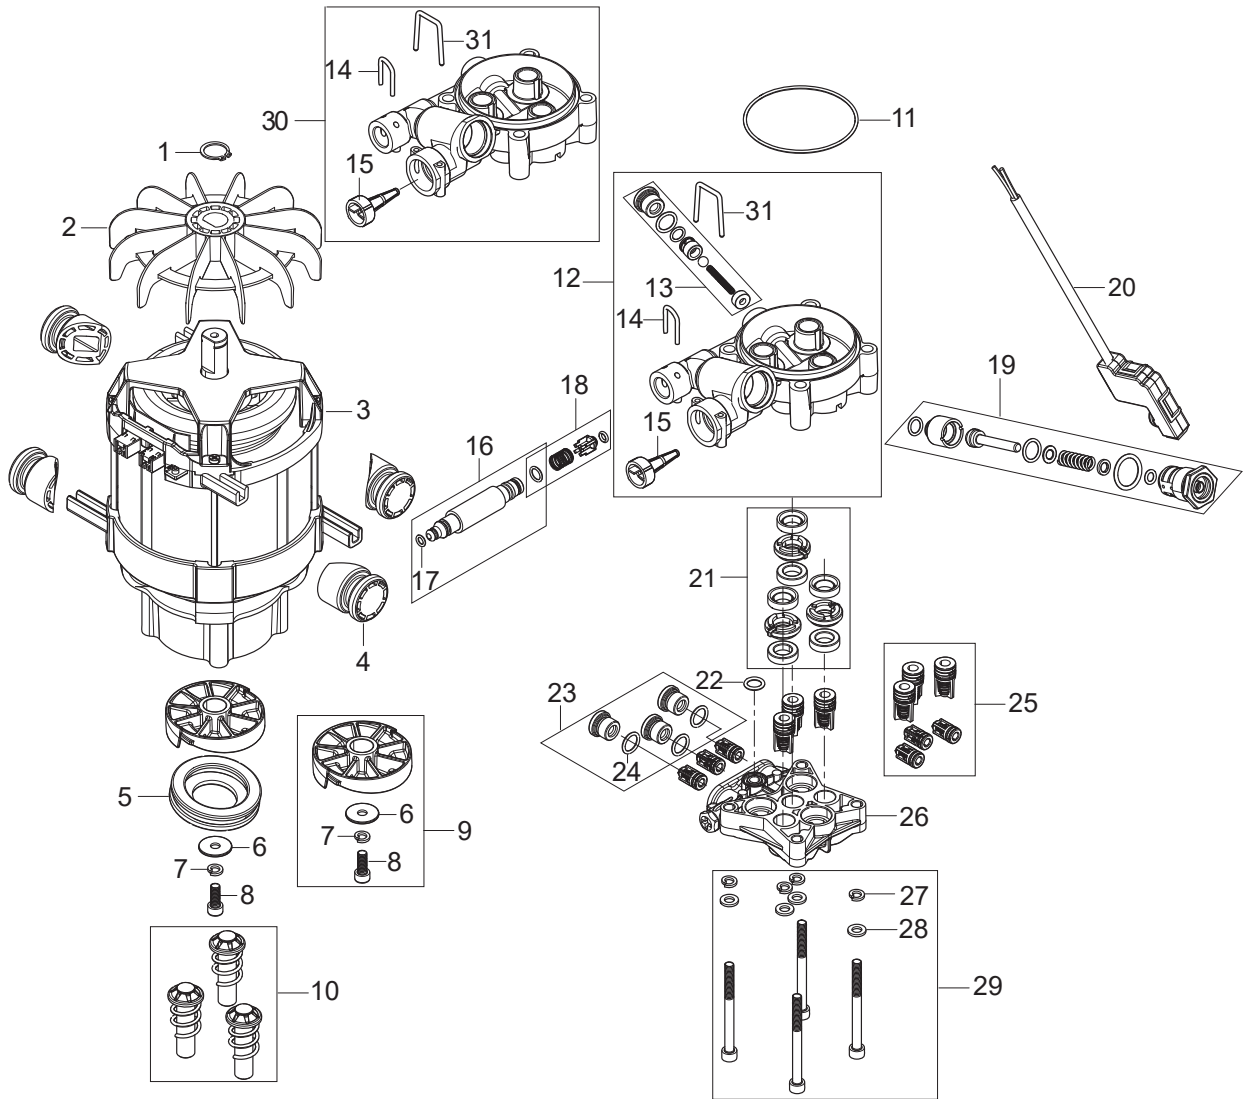

Pos.	Artikel-Nr.	Menge	Variante	Notes
1	127500051	1	Sicherungsring	
2	127500040	1	Lüfterrad	
3	128500601	1	MOTOR 230V/50HZ 2.1KW	
4	128500604	4	VIBRATION DAMPER	
5	128500605	1	THRUST BALL BEARING	
6	127130066	1	Beilagsscheibe D22X6,4X1,	
7	127500050	1	Federscheibe	
8	128500608	1	SCREW M6X16 10.9 FZB ISO4762	
9	128500615	1	Satz Taumelscheibe 10,3 Grad	
10	128500616	1	PISTON COMPLETE KIT 3PCS	
11	127440078	1	O-Ring 72x2 SH90	
12	128500618	1	Zylinderblock Consumer HDR	
13	128500619	1	Easy Start Kit	
14	128500620	1	U-PIN OUTLET	
15	128500195	1	Sieb	
16	128500622	1	Ausgangstück Schnellverschluss	
17	3004304	1	O-Ring 5,1x1,6 Viton	
18	128500624	1	Rückschlagventil	
19	128501513	1	START/STOP VALVE D.2.95 - REV. 2 - NA01	[1]
20	128500628	1	MICROSWITCH BOX COMPLETE	[2]
21	128500993	1	Dichtungssatz Kolben	
22	128500630	1	O-RING 10.0X2.2 NBR 90	
23	128500851	1	PRESSURE VALVE PLUG KIT	
24	127440085	3	O-RING 11.7X2.0 SH90	
25	128500855	1	INLET OUTLET VALVE 6PCS	
26	128501323	1	CYLINDERHEAD AND SCREW	
27	127500029	4	Beilagsscheibe	
28	127500050	4	Federscheibe	
29	127500071	1	SCHRAUBE M6X70 DIN 912 4STÜCK	
30	128500634	1	CYLINDERBLOCK KIT	
31	128500675	1	U-PIN INLET	

Part Notes:

1. [1] - TSB-CON-HPW-2019-001 - Excellent-Dynamic -start-stop system
   DE TSB-CON-HPW-2019-001 Excellent Dynamic Start-Stop System
2. [2] - TSB-CON-2022-006 Dynamic platform microswitch