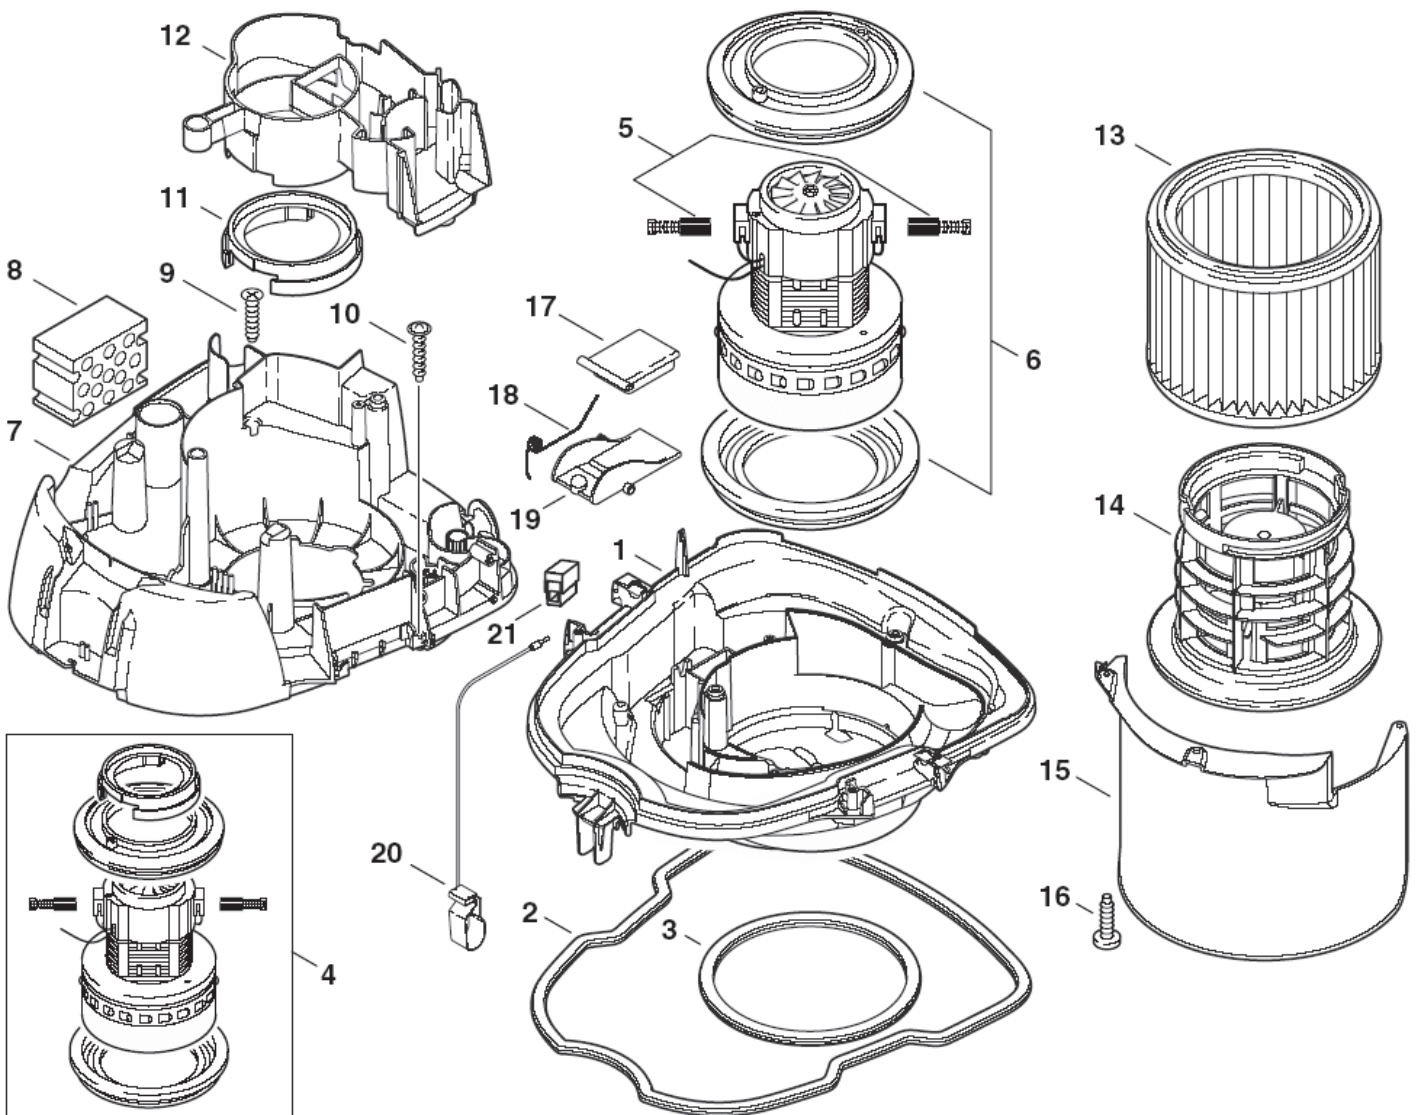

Motor/ Filter

CENTIX 60

23-02-2015

ET-Liste-Nr.
ATTIX35008

5

Motor/ Filter

CENTIX 60

23-02-2015

ET-Liste-Nr.
A11IX35008

6

Pos	Artikelnr.	Me	Beschreibung	
1	302000346	1	Motorgehäuse	
2	302000459	1	Dichtring	
3	302000460	1	Dichtring	
4	26783	1	Elektromotor 100 V/50, 60 Hz	100V/1200W
4	26784	1	Elektromotor 120 V/50, 60 Hz	110-120V/1200W
4	26785	1	Elektromotor 120 V/50, 60 Hz	120V/1000W
4	49594	1	Elektromotor 230/240 V	220-240V/1200W
5	26774	1	Satz Kohlebürsten	FOR IDENTIF.LETTER "M"
5	26775	1	Kohlebürsten-Set "L"	FOR IDENTIF.LETTER "L"
5	49625	1	Satz Kohlebürsten	FOR IDENTIF.LETTER "C"
6	28875	1	Satz Gummiringe	F. IDENTIF.LETTER"L"+"M"
6	29205	1	Motorlagerring Set Ölfest	F. IDENTIF.LETTER"L"+"M"
6	42538	1	Satz Gummiringe	FOR IDENTIF. LETTER "C"
7	302000350	1	Deckel	
7	302001186	1	Spannplatte "Flowsensor"	ATTIX 8GALLON AS/E
8	302000600	1	Diffusor	
9	11253	3	Schraube P5x20	
10	11256	4	Schraube P3,5x18	
11	47035	1	Manschette	ATTIX 8GALLON AS/E
11	47036	1	Gummiring	
12	302000348	1	Luftkanal	
13	302000490	1	Filterelement "M" ø185x140 Set	
13	63990	1	Filterelement ET-Set	
14	107402646	1	Filterkorb	
15	302000341	1	Abweiser	
16	11565	3	Schraube P5x18	
17	302000355	1	Deckel 46x36	ATTIX 350-01, 8GALLON, CENTIX
18	909100083	1	Schenkelfeder	ATTIX 360-11, 360-21, 8GALLON AS/E
19	302000344	1	Klappe	ATTIX 360-11, 360-21, 8GALLON AS/E
20	302000823	1	Kontaktfeder 41,8x14 as Ms	*GB*
20	61174	1	Ableiter	
21	302000928	1	Federklemme 1,0-2,5²/0,5-2,5²	ATTIX 350-01 SHOP