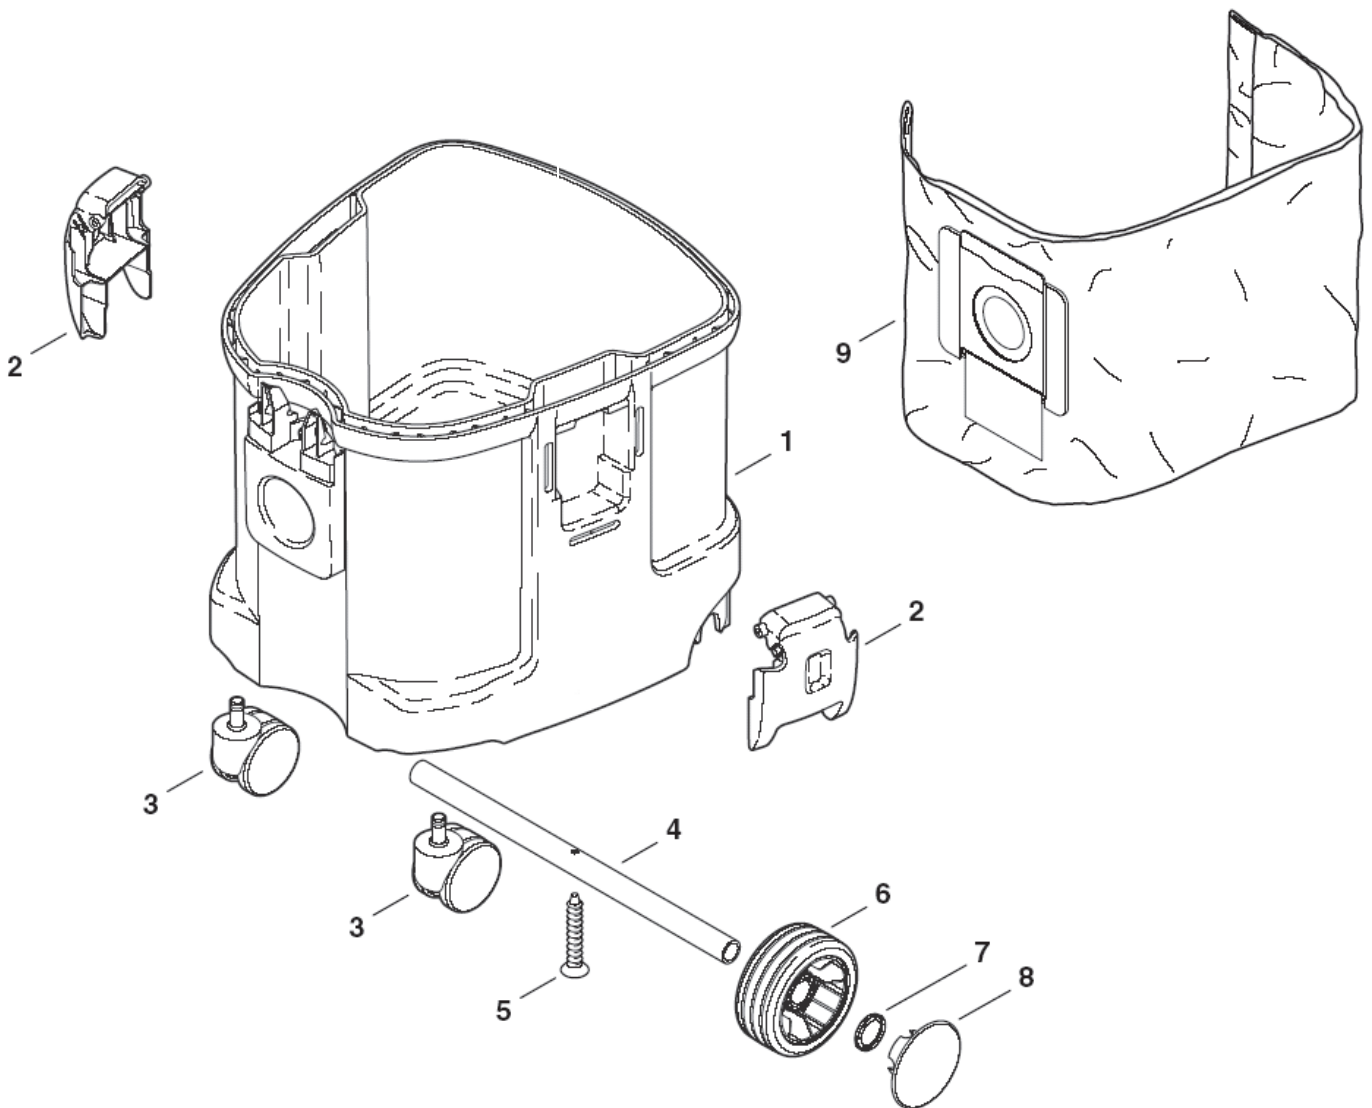

BEHÄLTER

CENTIX 60

23-02-2015

ET-Liste-Nr.
ATTIX35010

7

BEHÄLTER

CENTIX 60

23-02-2015

ET-Liste-Nr.
A11IX35010

8

Pos	Artikelnr.	Me	Beschreibung
1	302000626	1	Behälter m.Fitting
2	302000349	2	Klammer
3	46298	2	Lenkrolle
4	302000464	1	Achse
5	909100085	1	Schraube P5x35
6	302000465	2	Rad
7	47302	2	Scheibe 28,6x20x1,3
8	302000681	2	Radkappe
9	302000449	1	Filtersack -Set [5]