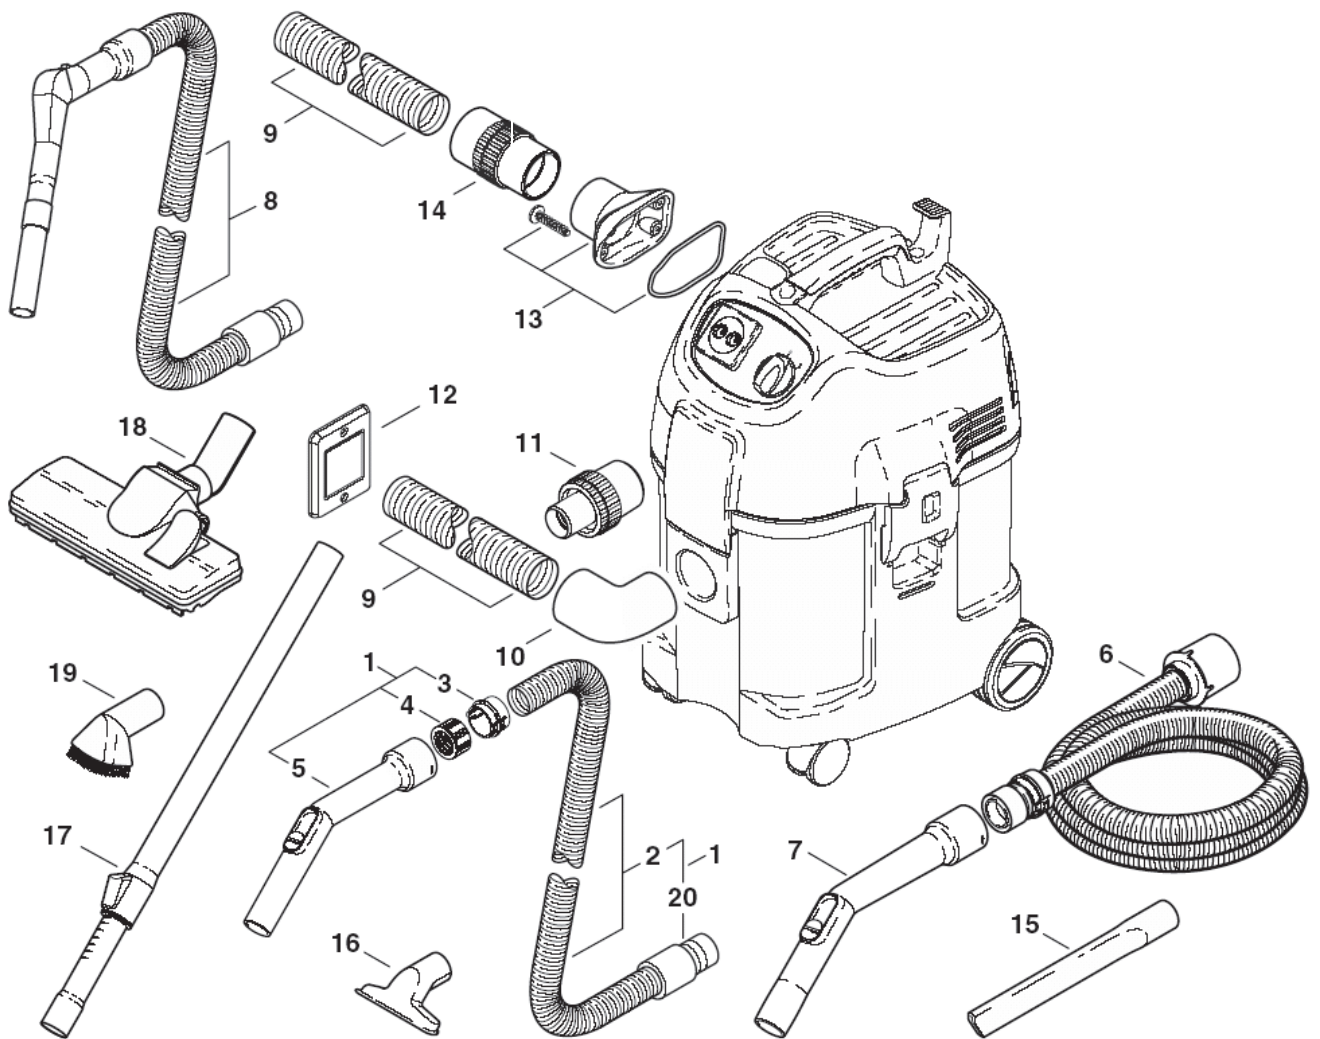

Zubehör Centix

CENTIX 60

23-02-2015

ET-Liste-Nr.
ATTIX35016

9

Zubehör Centix

CENTIX 60

23-02-2015

ET-Liste-Nr.
A1 IIX35016

10

Pos	Artikelnr.	Me	Beschreibung	
1	42000112	1	Saugschlauch 9 m	CENTIX 60
2	14240	1	Saugschlauch Ø 32 mm x 1 m	CENTIX 60
3	61154	1	Ring Ø32	CENTIX 60
4	302000476	1	Überwurfmuffe Ø32	CENTIX 60
5	60911	1	Handrohr	CENTIX 60
6	60897	1	Saugschlauch Ø 32 mm x 2 m	CENTIX 60 PREMIUM
7	60911	1	Handrohr	CENTIX 60 PREMIUM
8	42000113	1	HOSE 9 M ON OFF	CENTIX 60 PREMIUM
9	302001394	1	Saugschlauch Ø50x1000	
10	48731	1	Winkelmuffe 90°	
11	15103	1	Muffe Ø 50/32 mm	
12	42000273	1	Entlüftungsklappe	
13	302001158	1	Abluftfitting Ø50 Set	
14	15101	1	Muffe Ø 50/50 mm	
15	29541	1	Fugendüse, 200 mm	
16	14295	1	Universaldüse	
17	302001206	1	Saugrohr Ø40x575-930	
18	302000962	1	Bodendüse Ø36	
19	5146	1	Saugpinsel	
20	302001445	1	Muffe Ø32