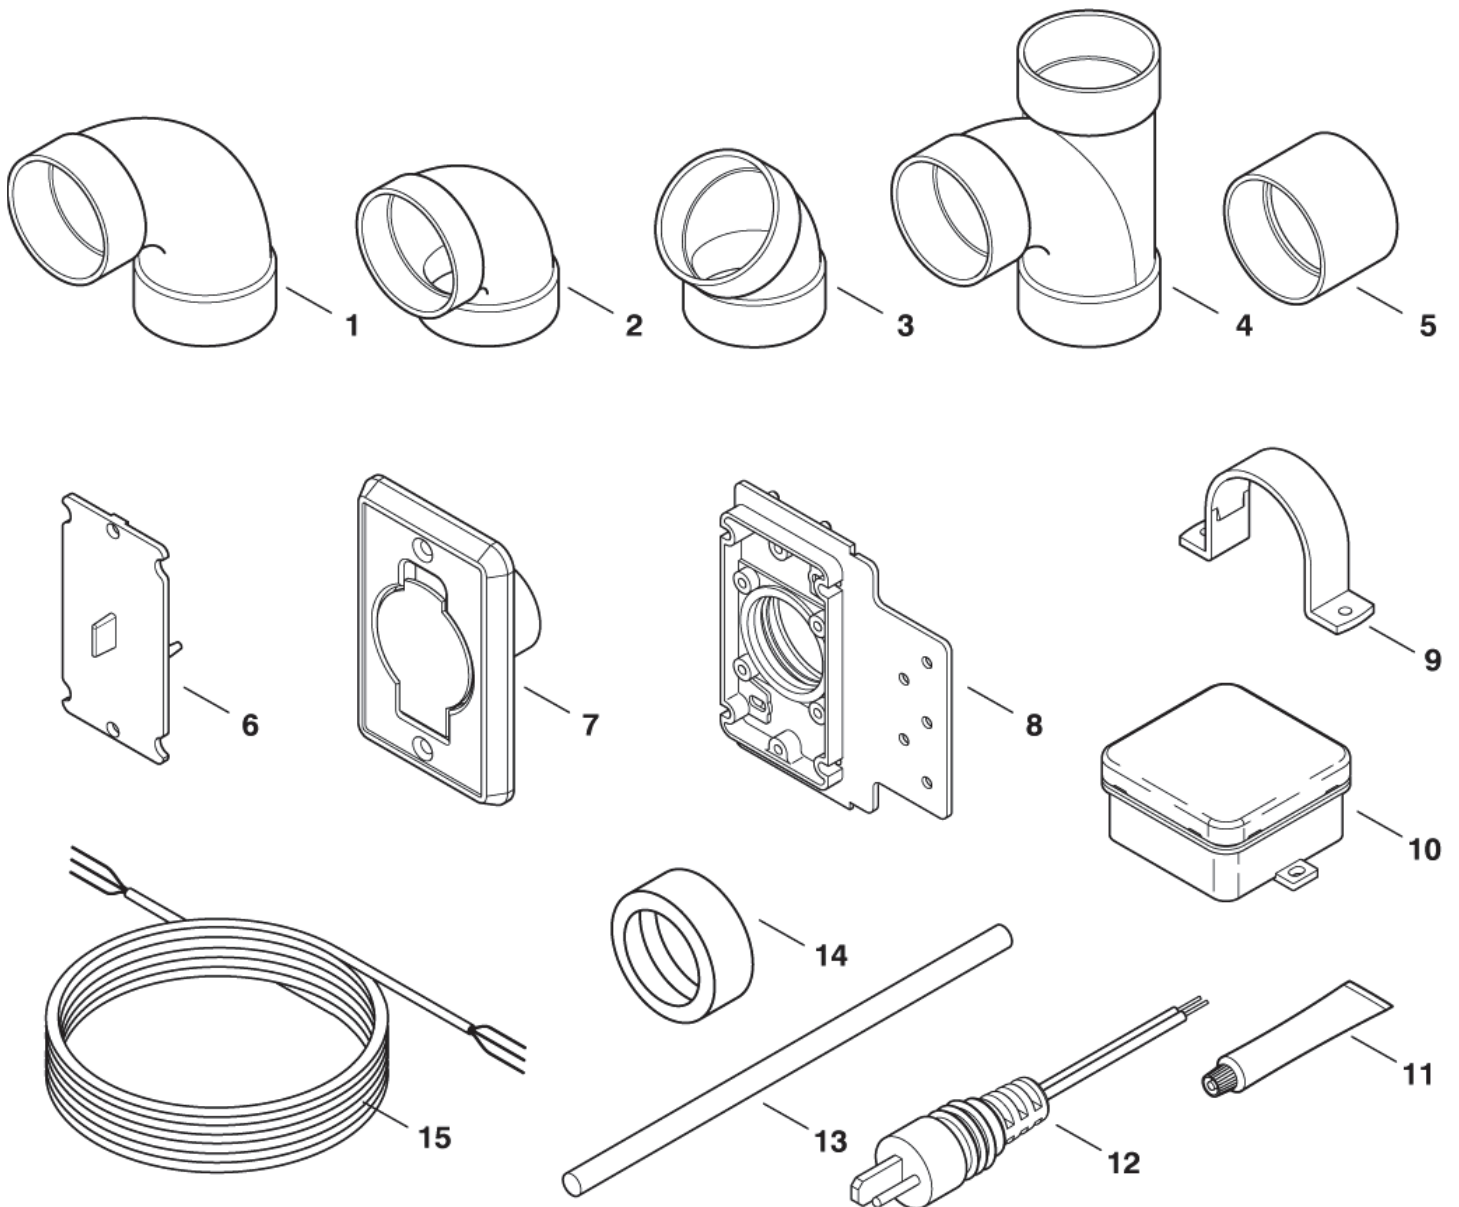

Installationsmaterial

CENTIX 60

23-02-2015

ET-Liste-Nr.
ATTIX35018

11

Installationsmaterial

CENTIX 60

23-02-2015

ET-Liste-Nr.
A11IX35018

12

Pos	Artikelnr.	Me	Beschreibung	
0	302001194	1	CENTIX Installation Kit 3	
1	42000252	1	90 DEGREE SWEEP ELBOW	
2	42000254	1	Kurze 90 Biegung	
3	42000249	1	Abschlussbiegung	
4	42000258	1	90 Bürst T-Stück	
5	42000262	1	Kupplung	
6	302001251	1	Deckel 110x70x20	
7	302001614	1	Saugsteckdose quadratisch Set-1	SQUARE, not part of installation pack
7	42000414	1	INLET VALVE WHITE WITH VISIBLE SCREWS	Rectangular, part of installation pack
8	302001248	1	Einbaurahmen 130x110x30	
9	42000265	1	Halterung f. Rohr	
10	64200	1	Abzweigdose 90x43x48	
11	42000245	1	PVC Kleber	
12	302001270	1	Lautsprecherstecker m. Litze	
13	42000191	1	PIPE 115 CM	
14	302001254	1	Reduzierstück Ø40x50 I-I	
15	302001272	1	LTG Klingeldraht YV 2x0,5mm² x 25m