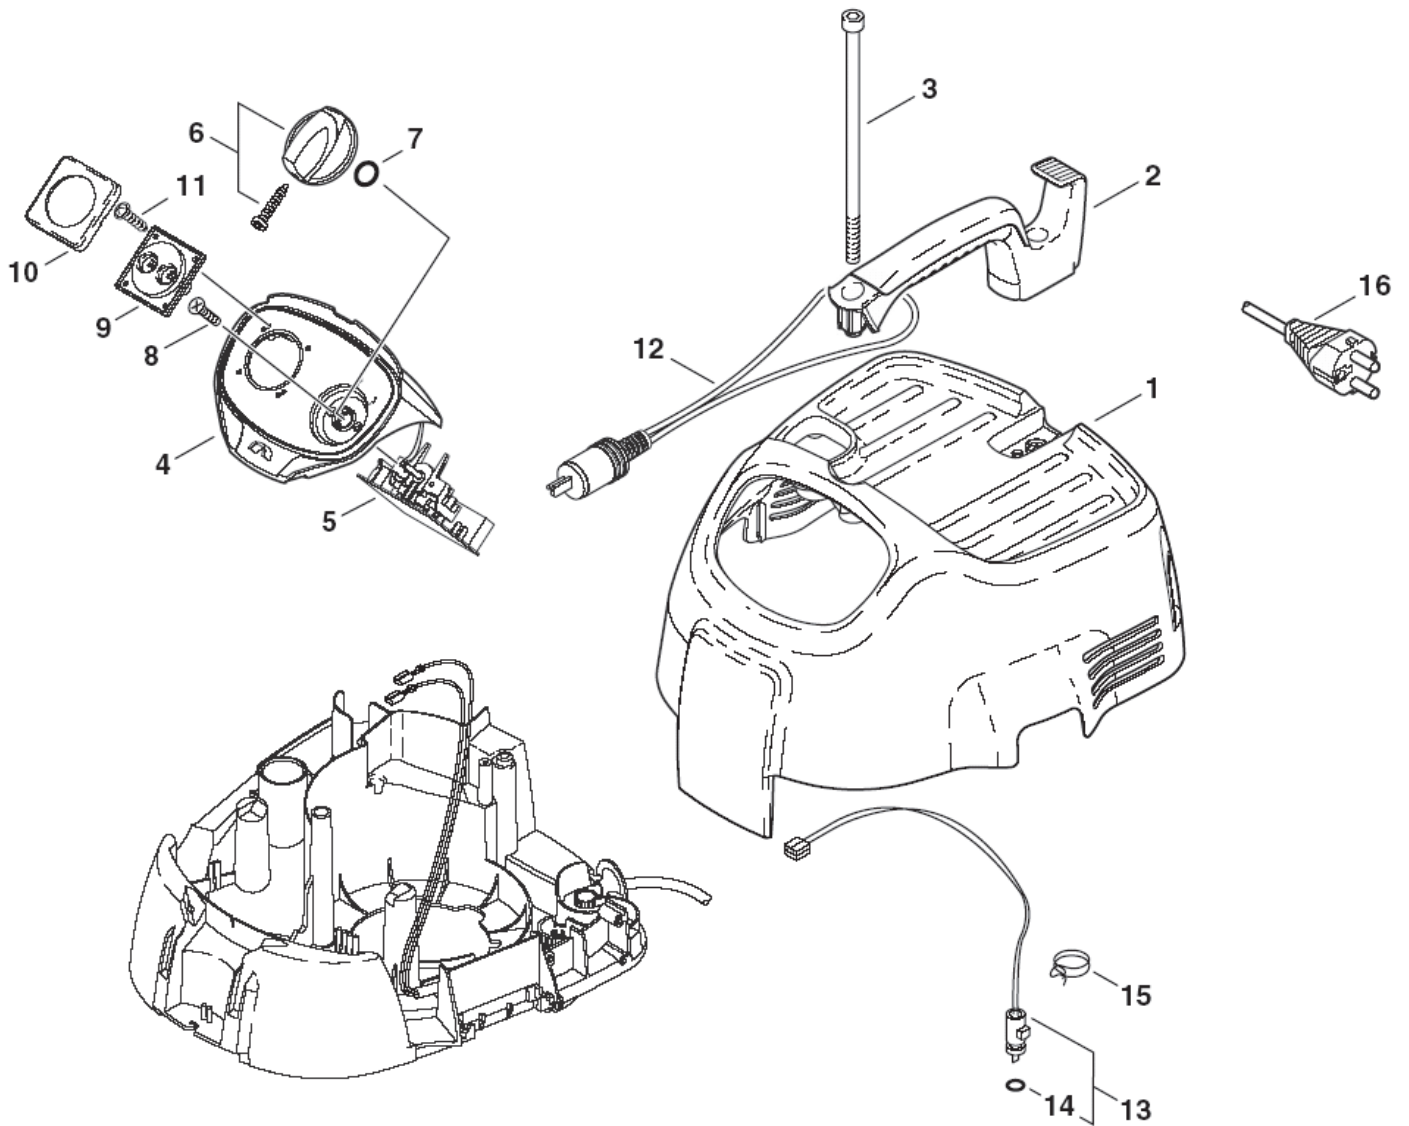

Cabinet CENTIX

CENTIX 60

23-02-2015

ET-Liste-Nr.
ATTIX35006

3

Cabinet CENTIX

CENTIX 60

23-02-2015

ET-Liste-Nr.
A11IX35006

4

Pos	Artikelnr.	Me	Beschreibung
1	302000467	1	Haube m.Dämmung
2	302000471	1	Handgriff
3	909100084	2	Zylinderschraube DIN912-M6x140-12.9
4	302000633	1	Schaltkasten "ATTIX 3 -11"
5	302001336	1	Elektronik 220-240V Set-1
6	909100204	1	Drehknopf Ø6x5 (Blau)
7	9868	1	O-Ring A 10x2,5-NBR70
8	18274	2	Senkschraube DIN963-M4x12-8.8
9	302001212	1	SOCKET
10	302001213	1	Rahmen 55x55x5
11	11256	4	Schraube P3,5x18
12	302001271	1	Lautsprecherstecker m. Kurzschlußbrücke
13	107402655	1	TEMPERATURE SENSOR KIT
14	55416	1	RDR A 4x1,5-NBR70
15	107400578	1	Schlauchklemme D10
16	60865	1	Netzleitung H05VV-F 2x0,75x5