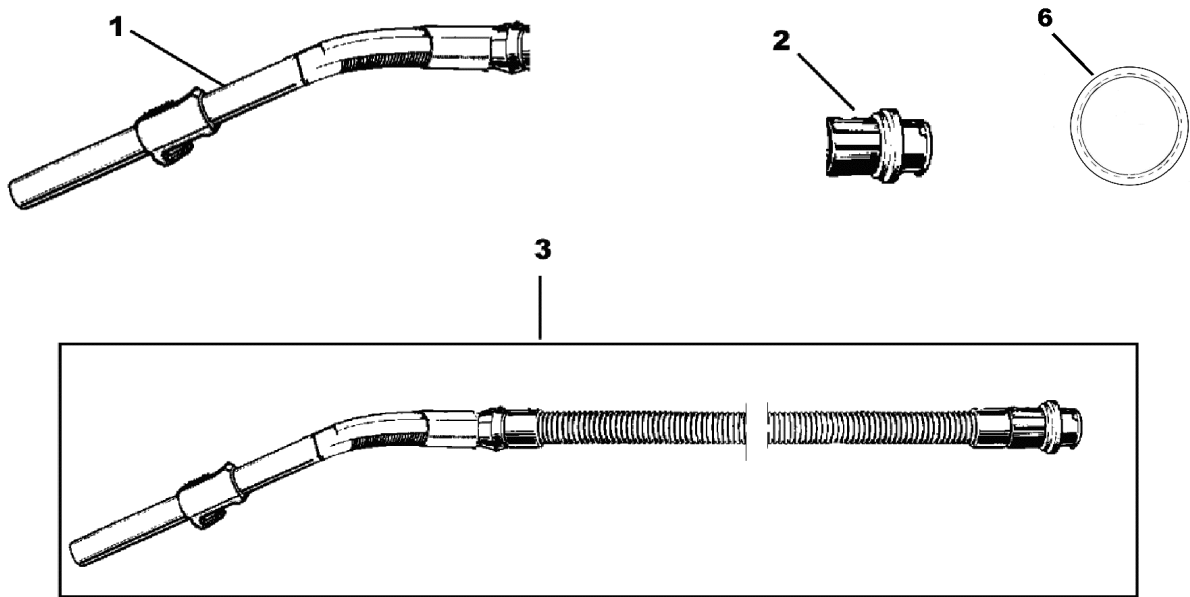

## Part Notes:

[1] - 900W

Pos.	Artikel-Nr.	Menge	Variante	Notes
1	107418965	1	NA38 COMBI NOZZLE WO CLICK KIT	[1]
2	107417790	1	Kombibodendüse RD295P mit Clip	
3	010 3098 500	1	Fugendüse Ø 32 x 250 mm	
4	011 3104 500	1	Kombidüse klein	
	140 3817 020	1	Bodendüse 450mm, Ø 32mm	
	140 6700 540		Hartbodendüse Ø 32 mm	

## Part Notes:

[1] - ECO

Pos.	Artikel-Nr.	Menge	Variante	Notes
1	140 5116 500	1	Rohrbogen Alu/Gummi Ø 32 mm	
2	140 3846 500	1	Muffe 32mm Bajoner ks	
3	140 2782 500	1	Schlauch PVC kpl., Ø 32 mmx1,9 m	
3	140 2782 030	1	Saugschlauch kpl. Ø 32 x 4 m	
3A	140 2782 000	1	Saugschlauch kpl. Ø 32 x 7,5 m	[1]
4	011 6431 500	1	Verlängerungsrohr Alu Ø 32x500 mm	
5	011 8130 500	1	Teleskoprohr Alu Ø 32 mm	
6	010 9299 540	1	Dirchtung GD 930	