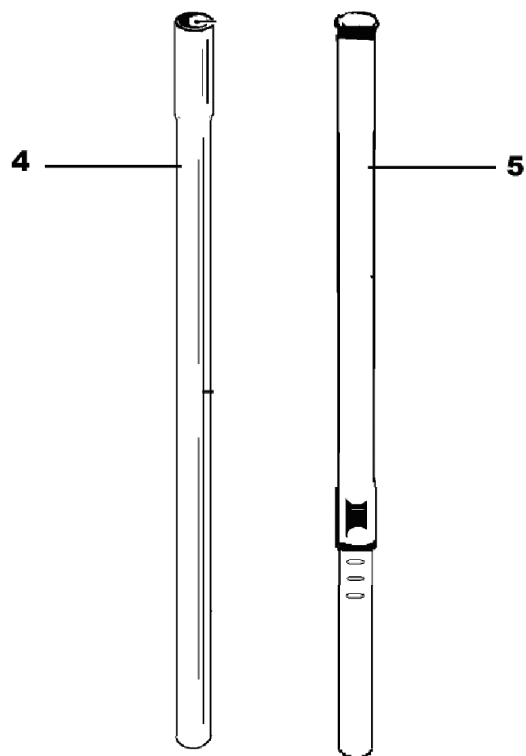

## Part Notes:

- [1] - Blue lid
- [2] - Black lid

Pos.	Artikel-Nr.	Menge	Variante	Notes
1	107418901	1	GASKET FILTER SEAL	
2	140 1535 510	1	Filter-Motorschutz, VPE 3	
3	107418902	1	STAND VP930 2S BLACK	
3	107418903	1	STAND VP930 1S SILVER GREY	
3	107418904	1	STAND VP930 1S BLACK	
4	107418915	1	ANTI-STRAIN CLIP KIT	
5	140 7665 500	1	Steckdose 15A 250V	
6	140 7023 500	1	Schalter GD 930 / S2	
7	140 7024 500	1	Schaltkarte GD 930	
8	107408927	1	Schalter ON/OFF 930-SERIES	
9	140 7026 500	1	2 Stufenschalter GDP 2000	
10	140 8166 010	1	Kondensator GD 930	
11	140 6423 500	1	Netzkabel 15 m, schwarz	
11	140 6423 540	1	CORD UK L 10M	
11	107407565	1	CORD SET ORANGE 15.5M - KIT	
12	140 9214 070	1	Schraube 50x14	
13	107418907	1	FAN UNIT 220-240V 450W	
13	107418650	1	Motor 780W - 220-240V/50-60HZ	[1]
14	107418908	1	MOTOR SUPPORT	
15	107418909	1	ADAPTER F. TURBINE VP930	
17	107418911	1	FILTER HOLDER W.INSERTS VP930	
18	147 1250 600	1	HEPA-Filter H 13 (rechteckig, blau)	
19	107418809	1	HEPA SUPPORT FRAME	
20	107418912	1	SCREW M4X16 PANHD TX20	
21	107418913	1	LID F. BOTTOM VP930 BLACK	
21	107418914	1	LID F. BOTTOM VP930 SILVER GREY	
22	107413069	2	Q TURN	

## Part Notes:

[1] - 900W

Pos.	Artikel-Nr.	Menge	Variante	Notes
1	107418965	1	NA38 COMBI NOZZLE WO CLICK KIT	[1]
2	107417790	1	Kombibodendüse RD295P mit Clip	
3	010 3098 500	1	Fugendüse Ø 32 x 250 mm	
4	011 3104 500	1	Kombidüse klein	
	140 3817 020	1	Bodendüse 450mm, Ø 32mm	
	140 6700 540		Hartbodendüse Ø 32 mm	

## Part Notes:

[1] - ECO

Pos.	Artikel-Nr.	Menge	Variante	Notes
1	140 5116 500	1	Rohrbogen Alu/Gummi Ø 32 mm	
2	140 3846 500	1	Muffe 32mm Bajoner ks	
3	140 2782 500	1	Schlauch PVC kpl., Ø 32 mmx1,9 m	
3	140 2782 030	1	Saugschlauch kpl. Ø 32 x 4 m	
3A	140 2782 000	1	Saugschlauch kpl. Ø 32 x 7,5 m	[1]
4	011 6431 500	1	Verlängerungsrohr Alu Ø 32x500 mm	
5	011 8130 500	1	Teleskoprohr Alu Ø 32 mm	
6	010 9299 540	1	Dirchtung GD 930	