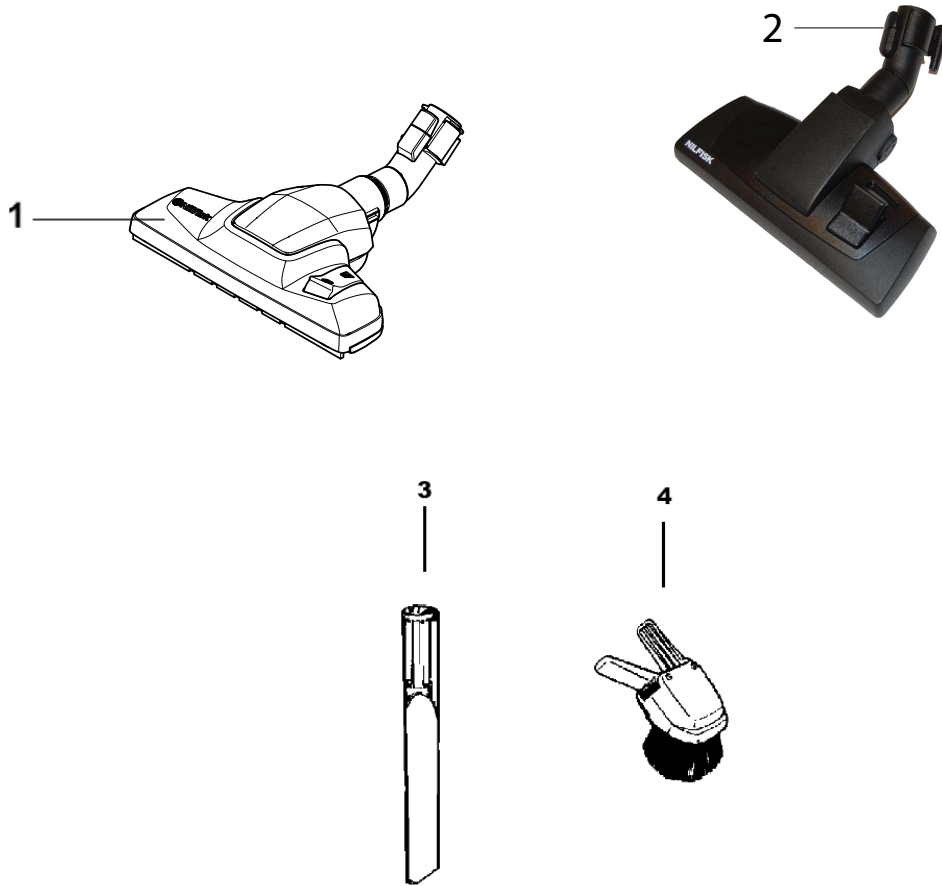

Pos.	Artikel-Nr.	Menge	Variante	Notes
1	107418965	1	NA38 COMBI NOZZLE WO CLICK KIT	[1]
2	107417790	1	Kombibodendüse RD295P mit Clip	
3	010 3098 500	1	Fugendüse Ø 32 x 250 mm	
4	011 3104 500	1	Kombidüse klein	
	140 3817 020	1	Bodendüse 450mm, Ø 32mm	
	140 6700 540		Hartbodendüse Ø 32 mm	

Part Notes:

[1] - ECO