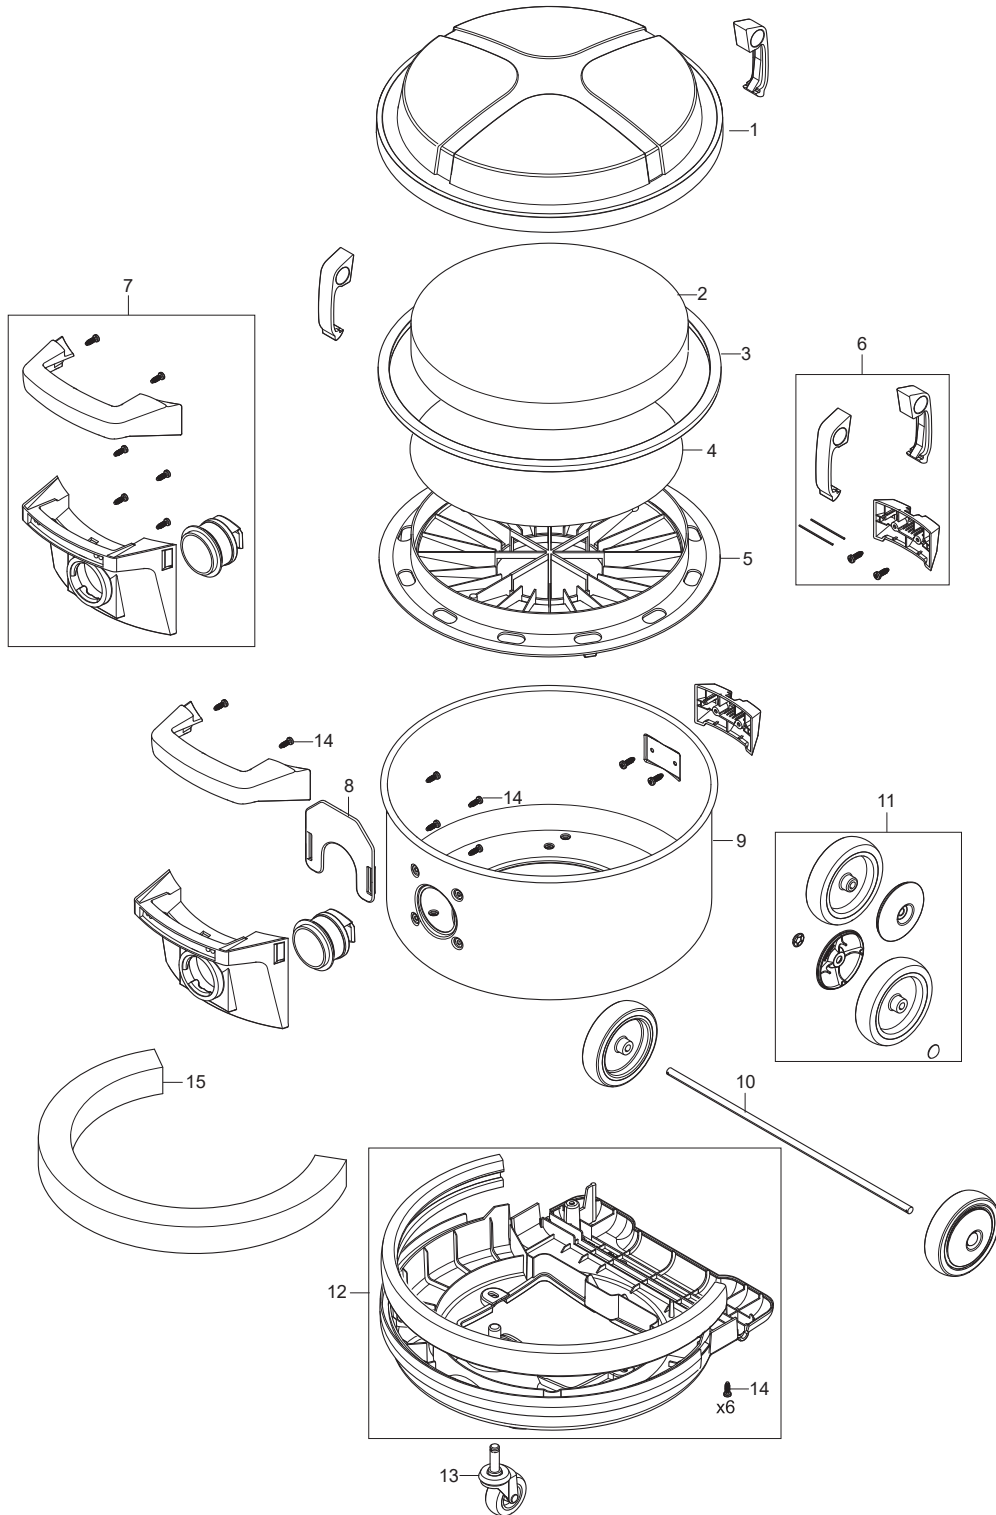

# TABLE OF CONTENTS

---

Top and container .....	1
Motor, filter and electrics .....	3
Nozzles Ø 32 mm .....	5
Hose and tubes .....	7

Pos.	Artikel-Nr.	Menge	Variante	Notes
1	107420985	1	LID BLUE W/FILTER 930-SERIES	[1]
1	107408923	1	LID GD930	[2]
2	140 1515 500	1	Filter Schaumstoff	
3	140 0061 030	1	Dichtung GD 930	
4	140 3260 500	1	Papierfilter, VPE 5	
5	140 2911 000	1	Filterhalter zu GD 930	
6	140 7832 500	1	Kesselklammerset GD 930/S2	
7	140 7800 500	1	Einlassfitting inkl. Beutelhalterung KIT	
8	140 7014 500	1	StaubbeutelverschlussGD/UZ 930/S2 3 Stk	
9	140 7020 510	1	Behälter, Chrom	
10	140 5059 000	1	Achse (Shaft)	
11	140 5055 500	1	Laufratsatz GD 930	
12	107418905	1	BOTTOM PLATE KIT VP930 BLACK	
12	107418906	1	BOTTOM PALTE KIT VP930 SILVER GREY	
13	140 7025 500	1	Lenkrolle GD 930	
14	140 9214 070	10	Schraube 50x14	
15	140 7022 500	1	MUFFLER STRIP	