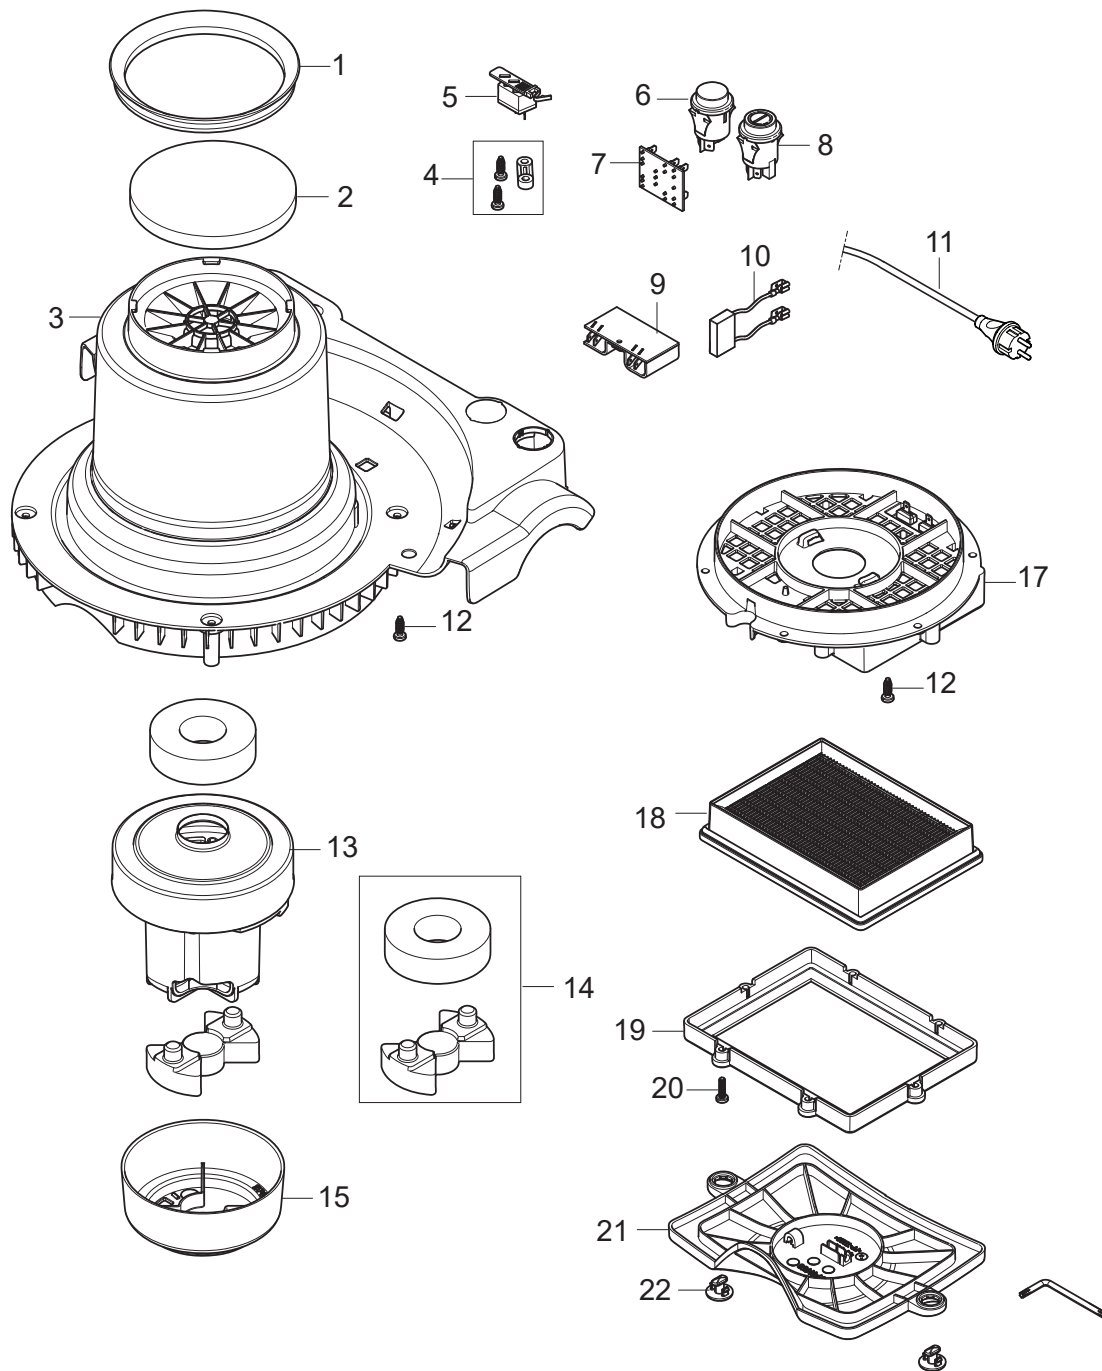

Pos.	Artikel-Nr.	Menge	Variante	Notes
1	107418901	1	GASKET FILTER SEAL	
2	140 1535 510	1	Filter-Motorschutz, VPE 3	
3	107418902	1	STAND VP930 2S BLACK	
3	107418903	1	STAND VP930 1S SILVER GREY	
3	107418904	1	STAND VP930 1S BLACK	
4	107418915	1	ANTI-STRAIN CLIP KIT	
5	140 7665 500	1	Steckdose 15A 250V	
6	140 7023 500	1	Schalter GD 930 / S2	
7	140 7024 500	1	Schaltkarte GD 930	
8	107408927	1	Schalter ON/OFF 930-SERIES	
9	140 7026 500	1	2 Stufenschalter GDP 2000	
10	140 8166 010	1	Kondensator GD 930	
11	140 6423 500	1	Netzkabel 15 m, schwarz	
11	140 6423 540	1	CORD UK L 10M	
11	107407565	1	CORD SET ORANGE 15.5M - KIT	
12	140 9214 070	1	Schraube 50x14	
13	107418907	1	FAN UNIT 220-240V 450W	
13	107418650	1	Motor 780W - 220-240V/50-60HZ	[1]
14	107418908	1	MOTOR SUPPORT	
15	107418909	1	ADAPTER F. TURBINE VP930	
17	107418911	1	FILTER HOLDER W.INSERTS VP930	
18	147 1250 600	1	HEPA-Filter H 13 (rechteckig, blau)	
19	107418809	1	HEPA SUPPORT FRAME	
20	107418912	1	SCREW M4X16 PANHD TX20	
21	107418913	1	LID F. BOTTOM VP930 BLACK	
21	107418914	1	LID F. BOTTOM VP930 SILVER GREY	
22	107413069	2	Q TURN	

Part Notes:

[1] - 900W