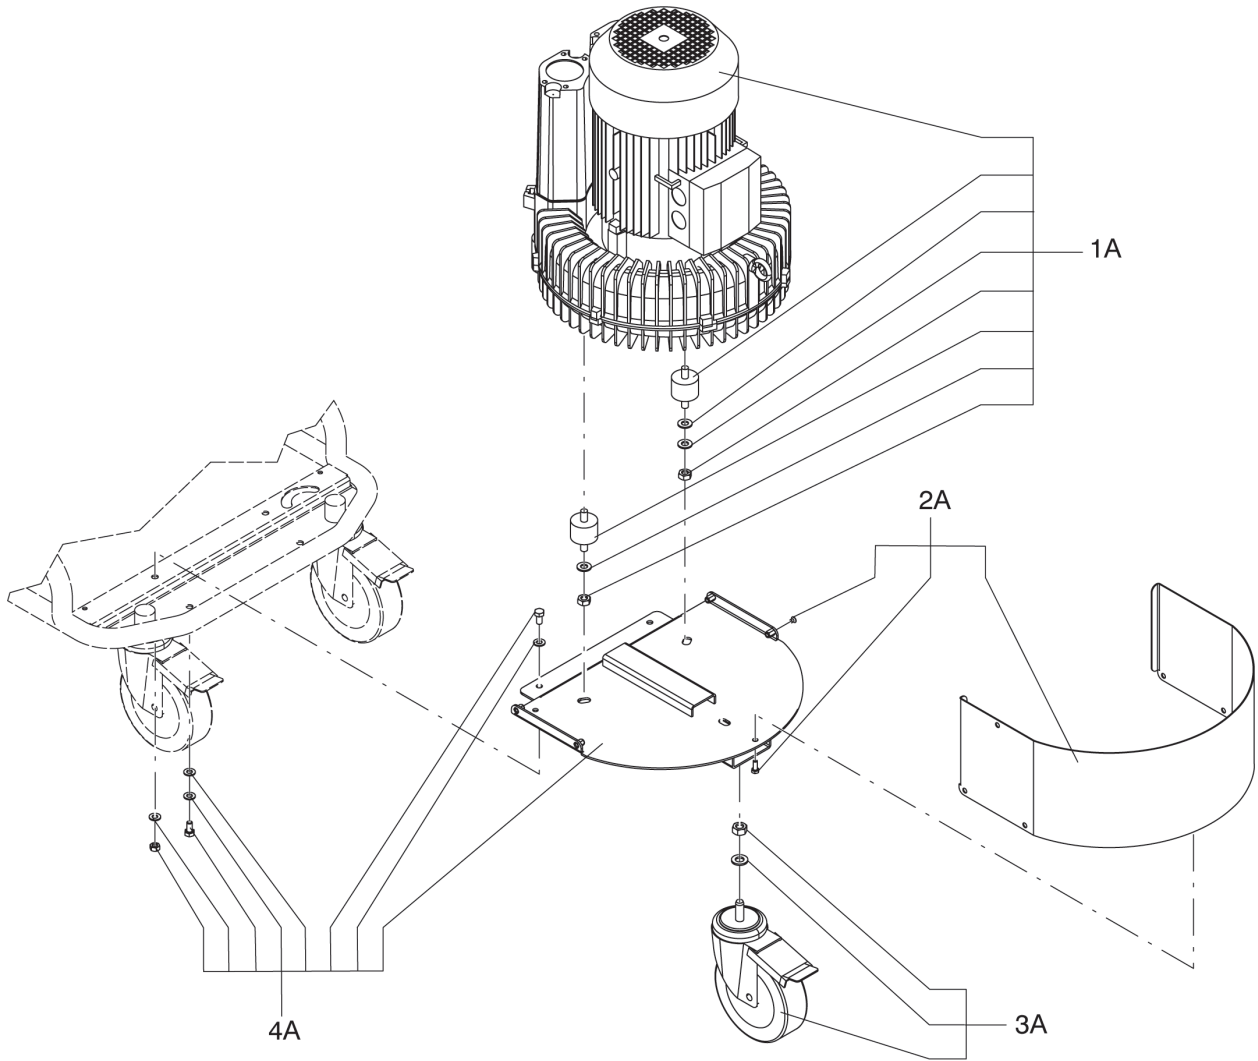

Pos.	Artikel-Nr.	Menge	Variante	Notes
1	Z8 15003	1	Ring ¥460	
2	Z8 17026	1	Dichtung ¥ 460	
3	Z8 18079	1	Filter Halter ¥ 460	
4	4081500200	1	ABSOLUTE FILTER DISC 3306 FE	
5	4081700935	1	Absolutfilter AU 415 x 100	
1A	40000338	1	Sternfilter Ø460mm Polyester, L-Klasse	
1A	40000492	1	Sternfilter Ø460mm Polyester, M-Klasse	
1A	40000898	1	Sternfilter Ø460mm Nomex®	
2A	40000967	1	AU-Filter Montage-Kit