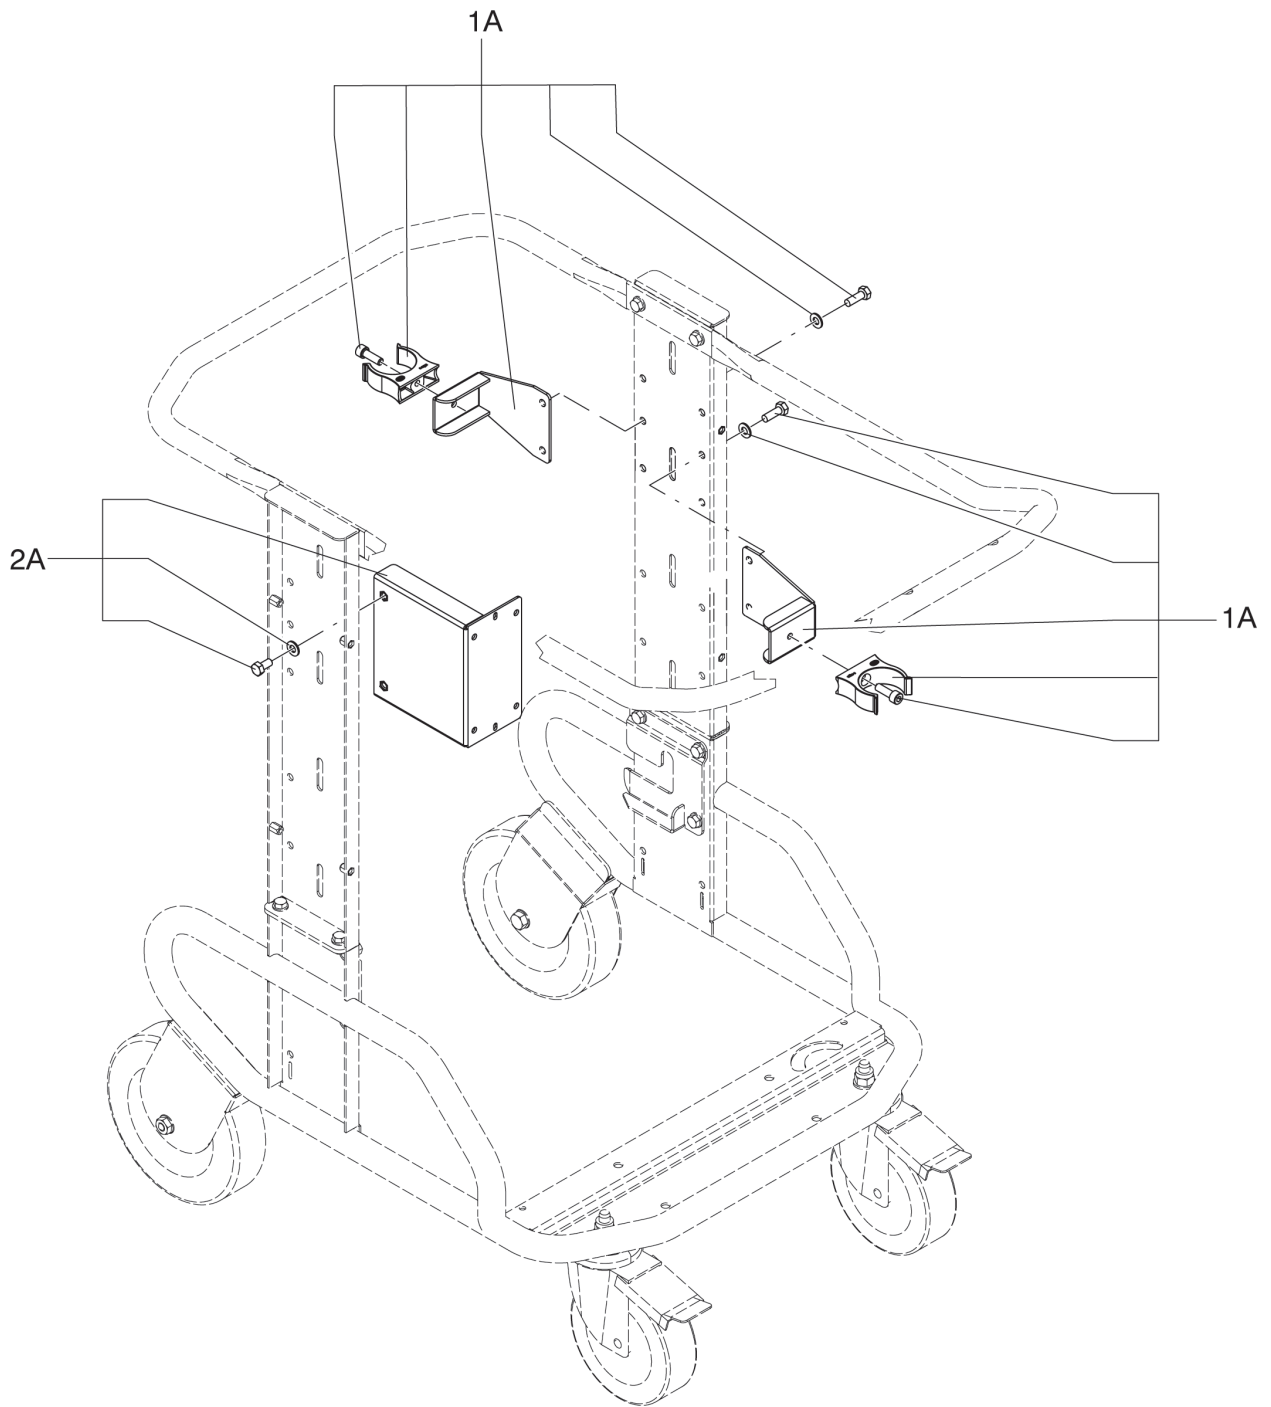

PARTS LIST

2023.02.23

TABLE OF CONTENTS

L136 - 01 - CAR.....	1
L136 - 02 - CAR.....	3
L136 - 03 - CAR.....	5
L136 - 04 - CONTAINER UNIT.....	7
L136 - 06 - SHAKER UNIT.....	9
L136 - 05 - CONTAINER UNIT.....	11
L136 - 07 - FILTER GROUP.....	13
L136 - 08 - SUCTION UNIT.....	15
L136 - 09 - SUCTION UNIT.....	17
L136 - 10 - CYCLON KIT.....	19
L136 - 11 - GRID GROUP.....	21
L136 - 12 - GRID AND DEPRESSOR.....	23

Pos.	Artikel-Nr.	Menge	Variante	Notes
1	4083600611	1	TROLLEY FOR MODEL S2-S3 R7016	
1A	40000857	1	HANDLE KIT	
2A	40000871	2	UPRIGHT KIT	
3A	40000872	1	Befestigungskit	
4A	40000873	1	Rad D200 Kit	
5A	40000874	2	KIT 2 PIVOTING WHEELS D150	

Pos.	Artikel-Nr.	Menge	Variante	Notes
1A	40000856	1	Schlauchhalter	
2A	40000863	1	CONTACT BREAKER BRACKET KIT	[1]

Part Notes:

[1] - CONTACT PM IN ZOCCA

Pos.	Artikel-Nr.	Menge	Variante	Notes
1A	40000865	1	COMPARTMENT KIT	[1]
2A	40000864	1	Verkleidung	
3A	40000855	1	Griffkit	
4A	40000870	1	Schutzkappen - Kit	

Part Notes:

[1] - CONTACT PM IN ZOCCA

Pos.	Artikel-Nr.	Menge	Variante	Notes
1	Z8 17006	1	Dichtungsring D70	
2	4081701540	1	SEAL 20 X 15 T140 CR MT1.5	
3	4083000493	1	Kessel D460 L50 MODEL S2-S3	
3	4083000495	1	Behälter 100 L	
3	4083000509	1	BIN D460 L100 IN SS M.S3	
4	Z8 17021	1	Stossfänger Halter	
1A	40000869	1	Filterkit	
2A	40000868	1	Anschluss D70	
3A	40000867	1	D70 INLET KIT	
4A	40000345	1	KIT PUSHBUTTON FOR INLET D70	
5A	40000395	1	KIT DEFLECTOR D70	
6A	40000419	1	Rad Kit zu 100l Kübel 4 Stk.	
7A	40000866	1	Griff für Staubkessel 50lt	
7A	40000879	1	Handgriff Kit	
8A	4083000496	1	Behälter kpl. 50ltr.S2-S3	
8A	4083000497	1	Behälter kpl. D460 100l	
8A	4083000510	1	COMPLETE BIN D460 L100 SS	
9A	40000878	1	STICKER KIT	