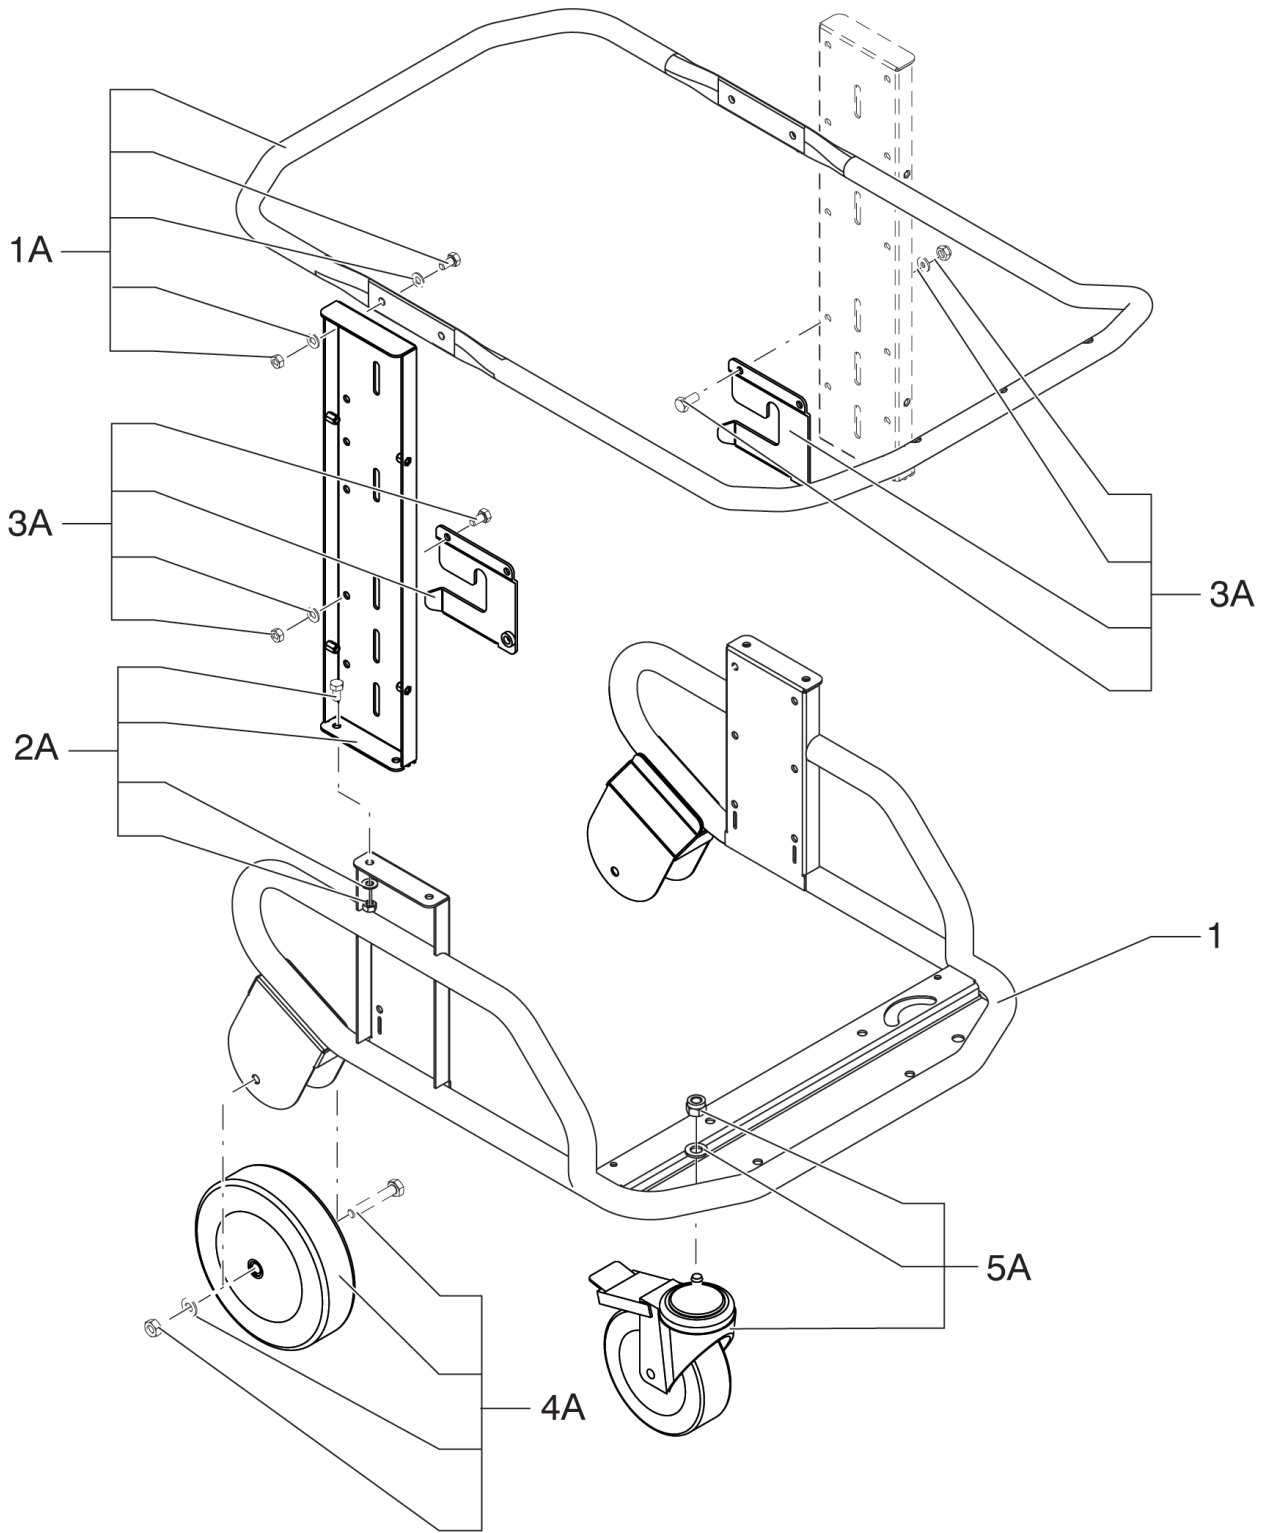

PARTS LIST

2023.02.23

TABLE OF CONTENTS

L136 - 01 - CAR.....	1
L136 - 02 - CAR.....	3
L136 - 03 - CAR.....	5
L136 - 04 - CONTAINER UNIT.....	7
L136 - 06 - SHAKER UNIT.....	9
L136 - 05 - CONTAINER UNIT.....	11
L136 - 07 - FILTER GROUP.....	13
L136 - 08 - SUCTION UNIT.....	15
L136 - 09 - SUCTION UNIT.....	17
L136 - 10 - CYCLON KIT.....	19
L136 - 11 - GRID GROUP.....	21
L136 - 12 - GRID AND DEPRESSOR.....	23

Pos.	Artikel-Nr.	Menge	Variante	Notes
1	4083600611	1	TROLLEY FOR MODEL S2-S3 R7016	
1A	40000857	1	HANDLE KIT	
2A	40000871	2	UPRIGHT KIT	
3A	40000872	1	Befestigungskit	
4A	40000873	1	Rad D200 Kit	
5A	40000874	2	KIT 2 PIVOTING WHEELS D150	

Pos.	Artikel-Nr.	Menge	Variante	Notes
1A	40000856	1	Schlauchhalter	
2A	40000863	1	CONTACT BREAKER BRACKET KIT	[1]

Part Notes:

[1] - CONTACT PM IN ZOCCA

Pos.	Artikel-Nr.	Menge	Variante	Notes
1A	40000865	1	COMPARTMENT KIT	[1]
2A	40000864	1	Verkleidung	
3A	40000855	1	Griffkit	
4A	40000870	1	Schutzkappen - Kit	

Part Notes:

[1] - CONTACT PM IN ZOCCA

Pos.	Artikel-Nr.	Menge	Variante	Notes
1	Z8 17006	1	Dichtungsring D70	
2	4081701540	1	SEAL 20 X 15 T140 CR MT1.5	
3	4083000493	1	Kessel D460 L50 MODEL S2-S3	
3	4083000495	1	Behälter 100 L	
3	4083000509	1	BIN D460 L100 IN SS M.S3	
4	Z8 17021	1	Stossfänger Halter	
1A	40000869	1	Filterkit	
2A	40000868	1	Anschluss D70	
3A	40000867	1	D70 INLET KIT	
4A	40000345	1	KIT PUSHBUTTON FOR INLET D70	
5A	40000395	1	KIT DEFLECTOR D70	
6A	40000419	1	Rad Kit zu 100l Kübel 4 Stk.	
7A	40000866	1	Griff für Staubkessel 50lt	
7A	40000879	1	Handgriff Kit	
8A	4083000496	1	Behälter kpl. 50ltr.S2-S3	
8A	4083000497	1	Behälter kpl. D460 100l	
8A	4083000510	1	COMPLETE BIN D460 L100 SS	
9A	40000878	1	STICKER KIT	