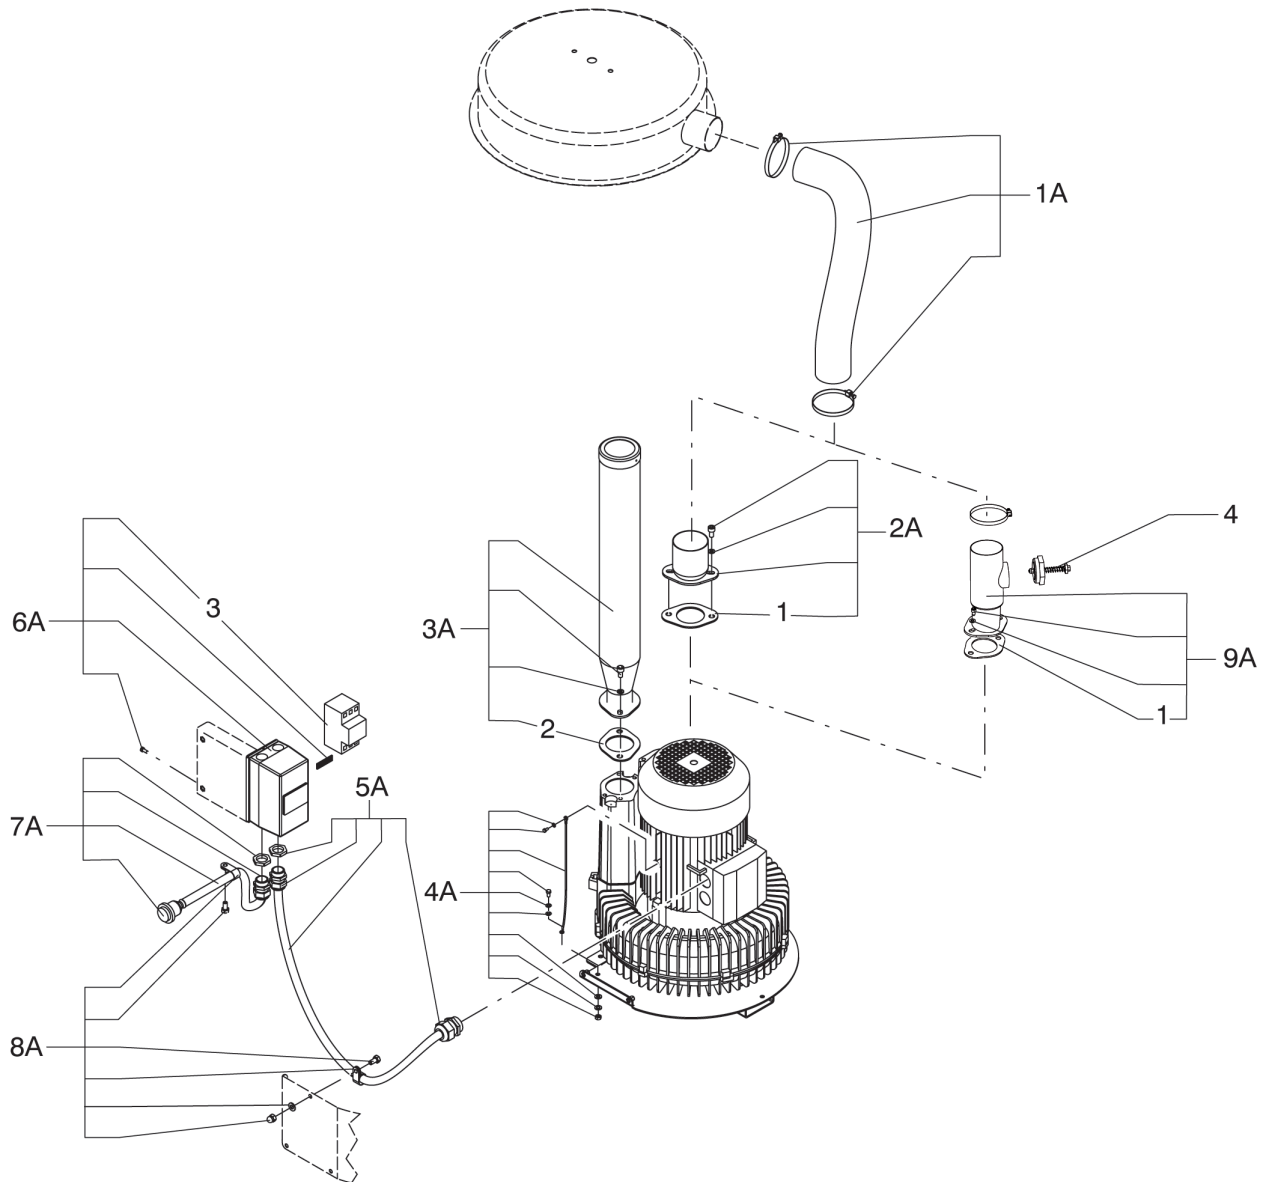

Pos.	Artikel-Nr.	Menge	Variante	Notes
1A	40000875	1	BLOWER KIT V400 H50 / V440 H60	
1A	40000882	1	BLOWER KIT V220 H60 / V380 H60	[1]
2A	40000859	1	BLOWER PROTECTION KIT	[1]
3A	40000874	1	KIT 2 PIVOTING WHEELS D150	
4A	40000858	1	BLOWER SUPPORT KIT	[1]

Part Notes:

[1] - CONTACT PM IN ZOCCA