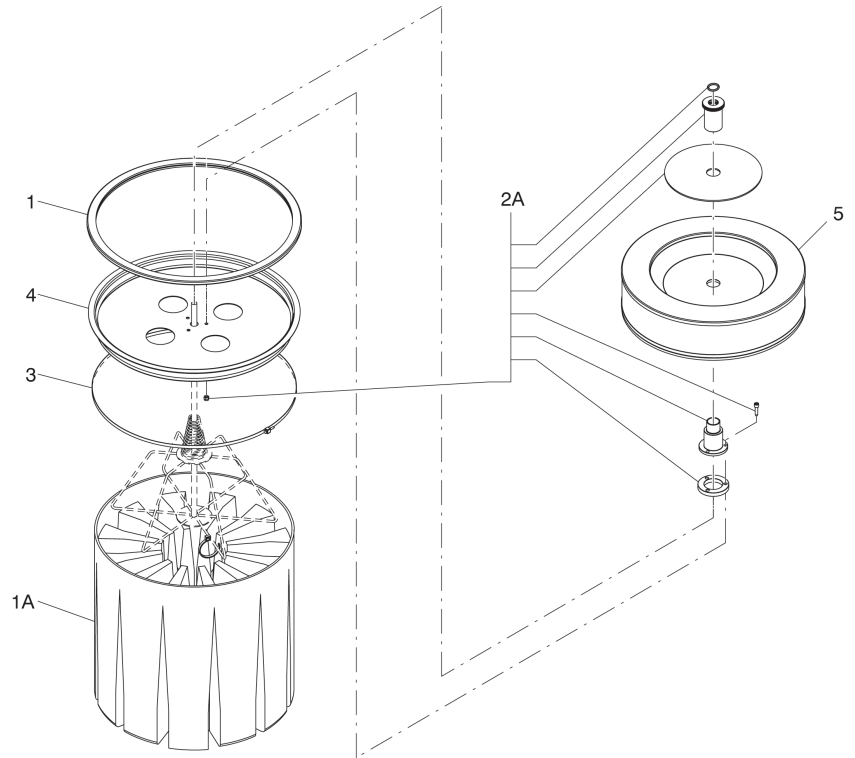

Part Notes:

[1] - CONTACT PM IN ZOCCA

Pos.	Artikel-Nr.	Menge	Variante	Notes
1	Z8 17006	1	Dichtungsring D70	
2	4081701540	1	SEAL 20 X 15 T140 CR MT1.5	
3	4083000493	1	Kessel D460 L50 MODEL S2-S3	
3	4083000495	1	Behälter 100 L	
3	4083000509	1	BIN D460 L100 IN SS M.S3	
4	Z8 17021	1	Stossfänger Halter	
1A	40000869	1	Filterkit	
2A	40000868	1	Anschluss D70	
3A	40000867	1	D70 INLET KIT	
4A	40000345	1	KIT PUSHBUTTON FOR INLET D70	
5A	40000395	1	KIT DEFLECTOR D70	
6A	40000419	1	Rad Kit zu 100l Kübel 4 Stk.	
7A	40000866	1	Griff für Staubkessel 50lt	
7A	40000879	1	Handgriff Kit	
8A	4083000496	1	Behälter kpl. 50ltr.S2-S3	
8A	4083000497	1	Behälter kpl. D460 100l	
8A	4083000510	1	COMPLETE BIN D460 L100 SS	
9A	40000878	1	STICKER KIT	

Pos.	Artikel-Nr.	Menge	Variante	Notes
1	4081400910	1	LEVER	
2	4081601280	1	SUPPORTO PER MANIGLIA SCUOTIFILTRO	
3	4083101749	1	CAPPELLO D460 T30S-MINUS	
4	Z8 36191	1	Spanning	
5	4083300476	1	ROTATIONAL FILTER SHAKER CAGE T30S-MINUSFILTER CAGE	
1A	4089101068	1	ROTATORY FILTER SHAKER LEVER KIT T30S	

Pos.	Artikel-Nr.	Menge	Variante	Notes
1	Z8 17006	1	Dichtungsring D70	
2	4084000956	1	Ersatzbeutel - 4 x 20 m	
1A	4089101067	1	LP HOPPER KIT D460	
2A	4089100436	1	BAG HOLDER KIT	
3A	4089100437	1	CLAPET CLOSING KIT	
4A	40000867	1	D70 INLET KIT	
5A	40000345	1	KIT PUSHBUTTON FOR INLET D70	
6A	40000395	1	KIT DEFLECTOR D70	
7A	40000868	1	Anschluss D70	
8A	40000878	1	STICKER KIT	
9A	4089100872	1	KIT ADHESIVE SEAL 25X3	