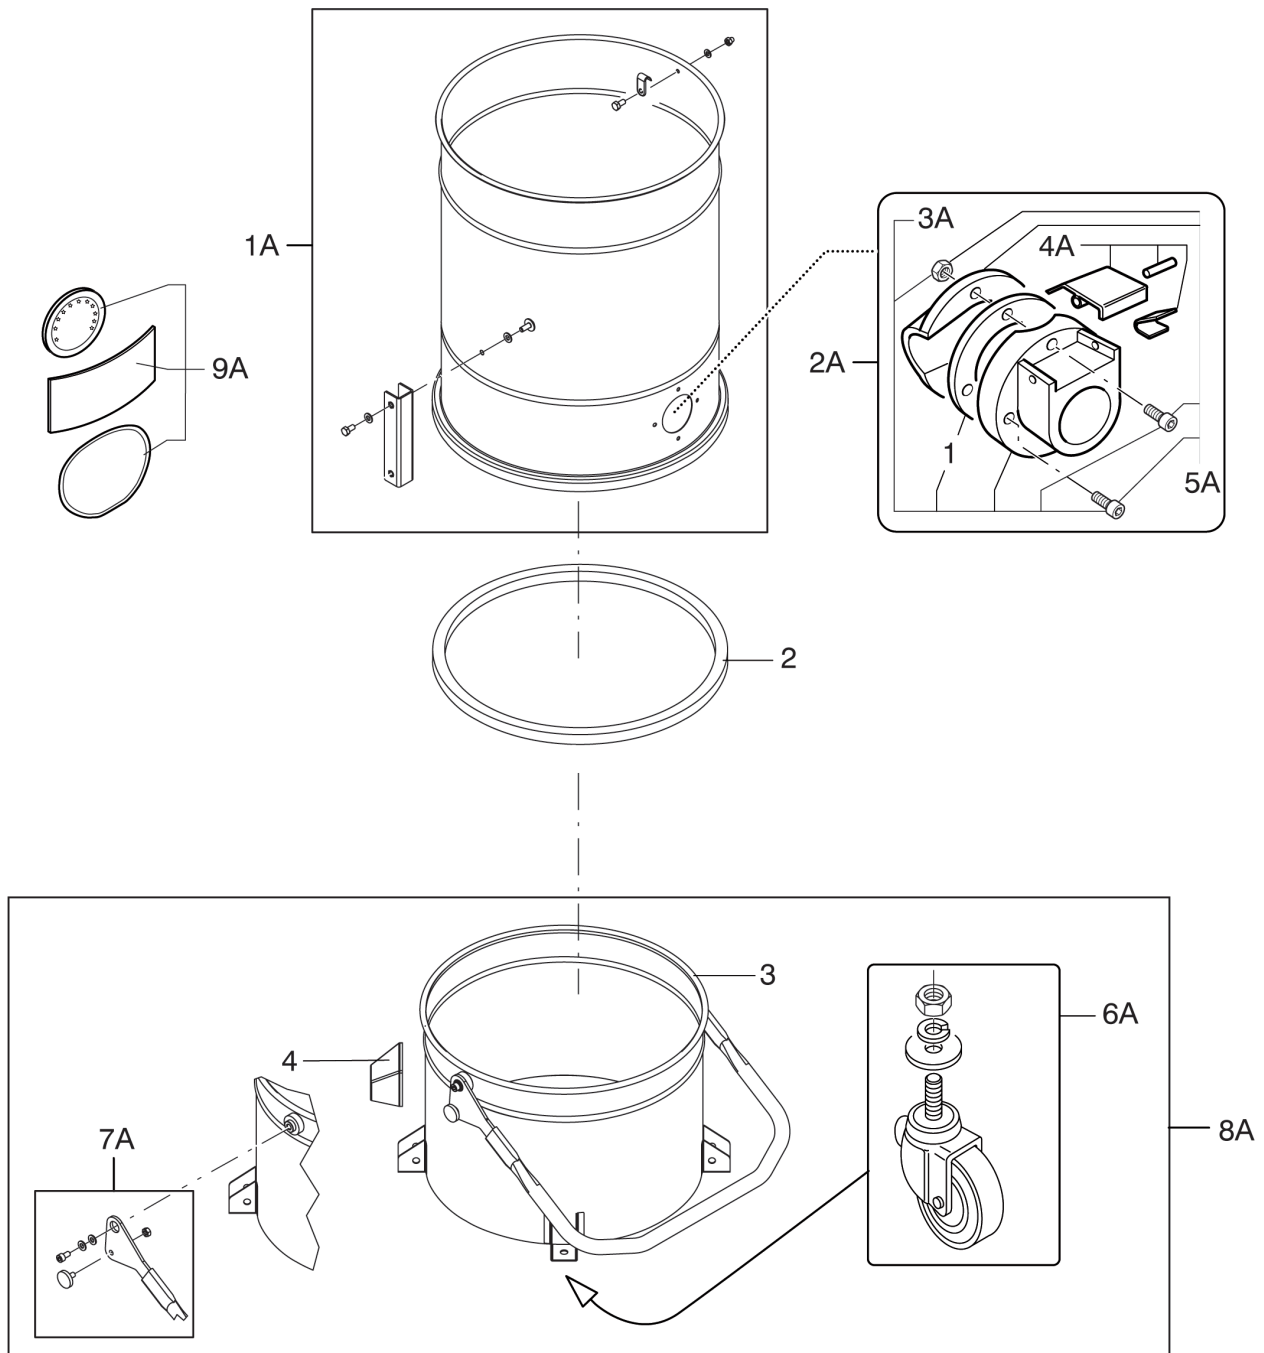

Pos.	Artikel-Nr.	Menge	Variante	Notes
1A	40000856	1	Schlauchhalter	
2A	40000863	1	CONTACT BREAKER BRACKET KIT	[1]

Part Notes:

[1] - CONTACT PM IN ZOCCA

Pos.	Artikel-Nr.	Menge	Variante	Notes
1A	40000865	1	COMPARTMENT KIT	[1]
2A	40000864	1	Verkleidung	
3A	40000855	1	Griffkit	
4A	40000870	1	Schutzkappen - Kit	

Part Notes:

[1] - CONTACT PM IN ZOCCA

Pos.	Artikel-Nr.	Menge	Variante	Notes
1	Z8 17006	1	Dichtungsring D70	
2	4081701540	1	SEAL 20 X 15 T140 CR MT1.5	
3	4083000493	1	Kessel D460 L50 MODEL S2-S3	
3	4083000495	1	Behälter 100 L	
3	4083000509	1	BIN D460 L100 IN SS M.S3	
4	Z8 17021	1	Stossfänger Halter	
1A	40000869	1	Filterkit	
2A	40000868	1	Anschluss D70	
3A	40000867	1	D70 INLET KIT	
4A	40000345	1	KIT PUSHBUTTON FOR INLET D70	
5A	40000395	1	KIT DEFLECTOR D70	
6A	40000419	1	Rad Kit zu 100l Kübel 4 Stk.	
7A	40000866	1	Griff für Staubkessel 50lt	
7A	40000879	1	Handgriff Kit	
8A	4083000496	1	Behälter kpl. 50ltr.S2-S3	
8A	4083000497	1	Behälter kpl. D460 100l	
8A	4083000510	1	COMPLETE BIN D460 L100 SS	
9A	40000878	1	STICKER KIT	

Pos.	Artikel-Nr.	Menge	Variante	Notes
1	Z8 17006	1	Dichtungsring D70	
2	4084000956	1	Ersatzbeutel - 4 x 20 m	
1A	4089101067	1	LP HOPPER KIT D460	
2A	4089100436	1	BAG HOLDER KIT	
3A	4089100437	1	CLAPET CLOSING KIT	
4A	40000867	1	D70 INLET KIT	
5A	40000345	1	KIT PUSHBUTTON FOR INLET D70	
6A	40000395	1	KIT DEFLECTOR D70	
7A	40000868	1	Anschluss D70	
8A	40000878	1	STICKER KIT	
9A	4089100872	1	KIT ADHESIVE SEAL 25X3	