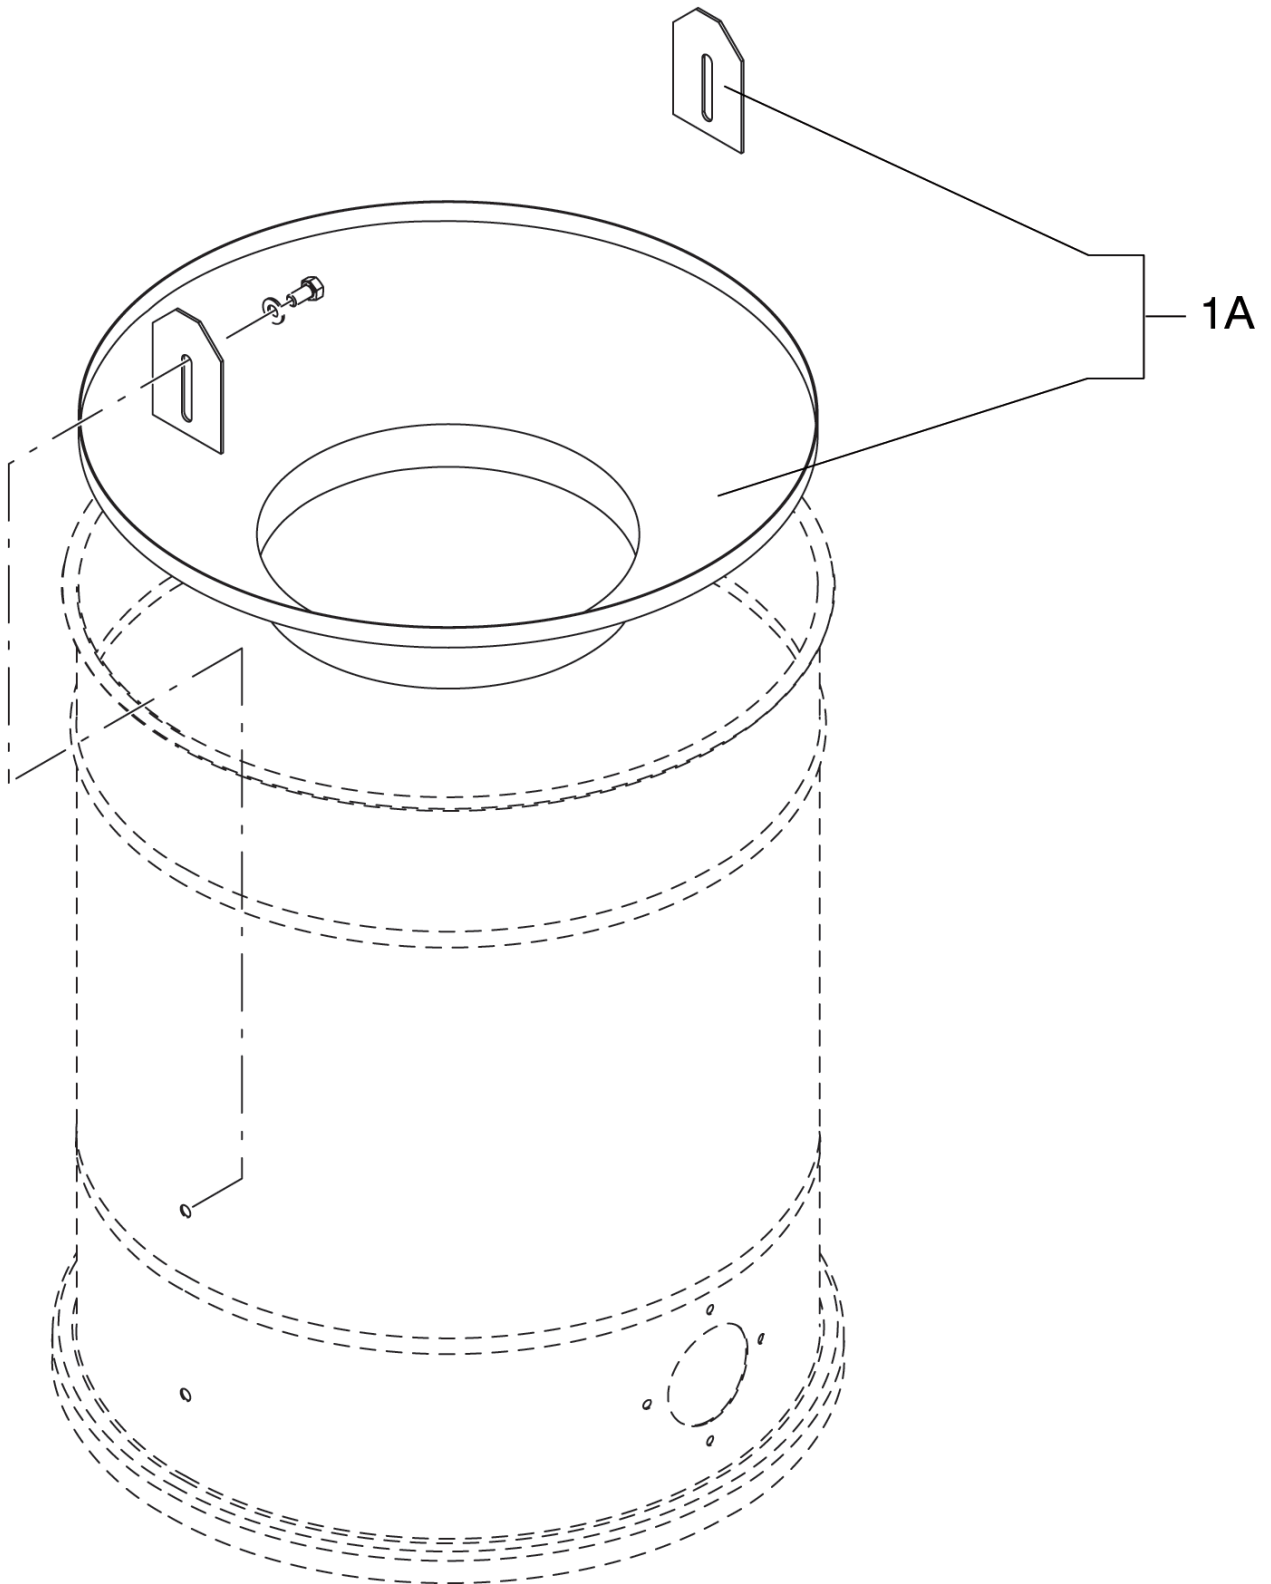

Pos.	Artikel-Nr.	Menge	Variante	Notes
1	Z8 17255	1	SEAL X CONNECTIONS SIEMENS	
2	Z8 17255	1	SEAL X CONNECTIONS SIEMENS	
3	4083901538	1	CIRCUIT BREAKER 5.5-8 A SIR.IN.S00	
3	4083901541	1	CIRCUIT BREAKER 11-16 A SIR.IN.S0	
3	4083901540	1	CIRCUIT BREAKER 9-12.5 A SIR.IN.S00	
3	4083901539	1	CIRCUIT BREAKER 7-10 A SIR.IN.S00	
4	Z8 34024	1	Nachsaugventil 1 1/2	
1A	40000716	1	Absaugschlauchkit	
2A	40000556	1	Flansch D70	
3A	40000504	1	Schalldämpferkit	
4A	40000877	1	GROUND CABLE KIT	[1]
5A	40000876	1	Motorkabel	
6A	40000860	1	CONTACT BREAKER KIT V400 H50	
6A	40000883	1	CONTACT BREAKER KIT V440 H60	[1]
6A	40000880	1	CONTACT BREAKER KIT V220 H60	
6A	40000884	1	CONTACT BREAKER KIT V380 H60 /	[1]
7A	40000861	1	POWER CORD KIT V400 HZ50	[1]
7A	40000881	1	POWER CORD KIT HZ60	
7A	Z8 391189	1	CABLE SUP. 4G2.5 NE. SP16 5PP PI	[1]
8A	40000862	1	CORD HOLDER KIT	[1]
9A	40000835	1	SUCTION JUNCTION KIT MOD. BDC3	

Part Notes:

[1] - CONTACT PM IN ZOCCA