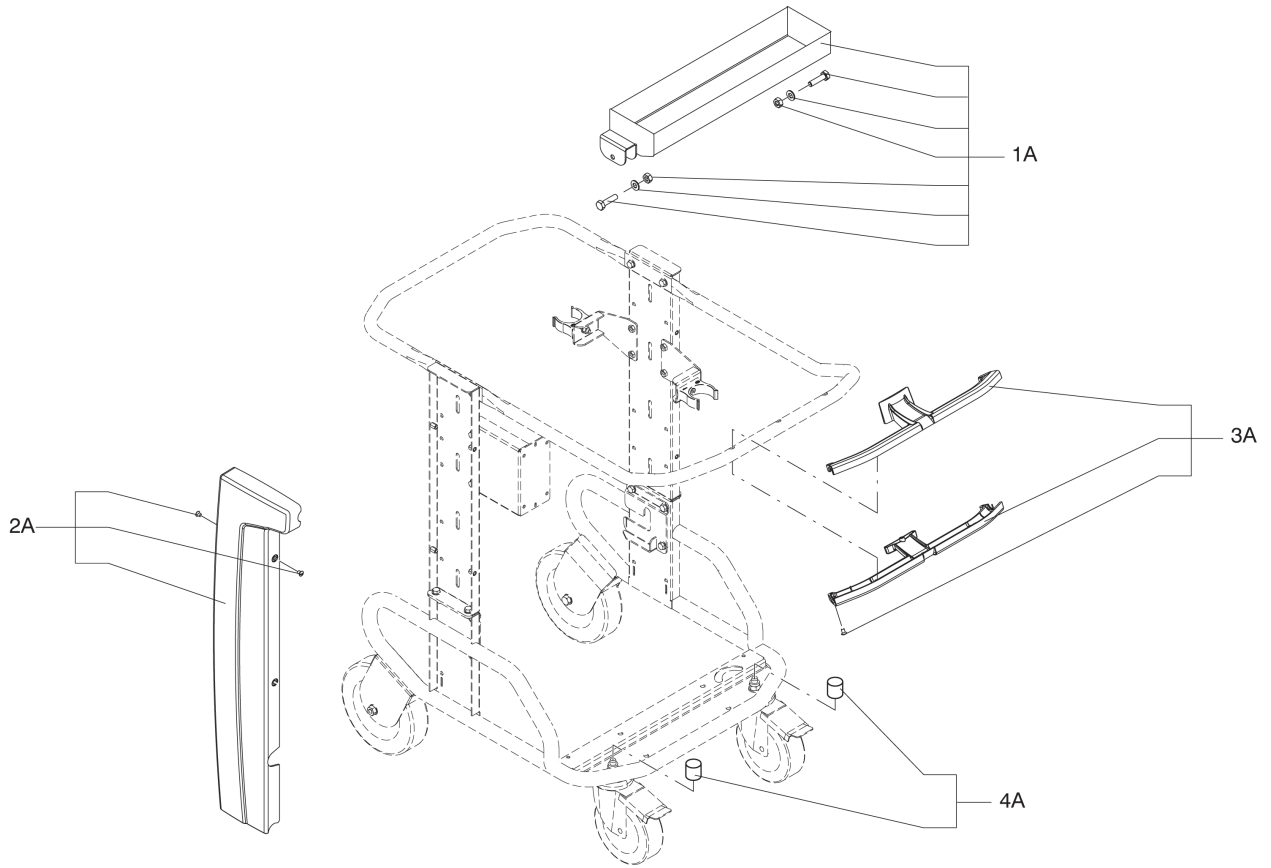

Pos.	Artikel-Nr.	Menge	Variante	Notes
1A	40000865	1	COMPARTMENT KIT	[1]
2A	40000864	1	Verkleidung	
3A	40000855	1	Griffkit	
4A	40000870	1	Schutzkappen - Kit	

Part Notes:

[1] - CONTACT PM IN ZOCCA