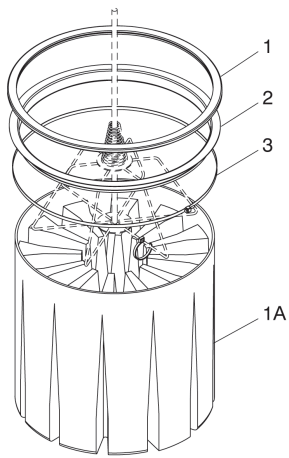

Pos.	Artikel-Nr.	Menge	Variante	Notes
1A	40000856	1	Schlauchhalter	
2A	40000863	1	CONTACT BREAKER BRACKET KIT	[1]

Part Notes:

[1] - CONTACT PM IN ZOCCA

Pos.	Artikel-Nr.	Menge	Variante	Notes
1A	40000865	1	COMPARTMENT KIT	[1]
2A	40000864	1	Verkleidung	
3A	40000855	1	Griffkit	
4A	40000870	1	Schutzkappen - Kit	

Part Notes:

[1] - CONTACT PM IN ZOCCA

Pos.	Artikel-Nr.	Menge	Variante	Notes
1	Z8 17006	1	Dichtungsring D70	
2	4081701540	1	SEAL 20 X 15 T140 CR MT1.5	
3	4083000493	1	Kessel D460 L50 MODEL S2-S3	
3	4083000495	1	Behälter 100 L	
3	4083000509	1	BIN D460 L100 IN SS M.S3	
4	Z8 17021	1	Stossfänger Halter	
1A	40000869	1	Filterkit	
2A	40000868	1	Anschluss D70	
3A	40000867	1	D70 INLET KIT	
4A	40000345	1	KIT PUSHBUTTON FOR INLET D70	
5A	40000395	1	KIT DEFLECTOR D70	
6A	40000419	1	Rad Kit zu 100l Kübel 4 Stk.	
7A	40000866	1	Griff für Staubkessel 50lt	
7A	40000879	1	Handgriff Kit	
8A	4083000496	1	Behälter kpl. 50ltr.S2-S3	
8A	4083000497	1	Behälter kpl. D460 100l	
8A	4083000510	1	COMPLETE BIN D460 L100 SS	
9A	40000878	1	STICKER KIT	

Pos.	Artikel-Nr.	Menge	Variante	Notes
1	4081400910	1	LEVER	
2	4081601280	1	SUPPORTO PER MANIGLIA SCUOTIFILTRO	
3	4083101749	1	CAPPELLO D460 T30S-MINUS	
4	Z8 36191	1	Spanning	
5	4083300476	1	ROTATIONAL FILTER SHAKER CAGE T30S-MINUSFILTER CAGE	
1A	4089101068	1	ROTATORY FILTER SHAKER LEVER KIT T30S	

Pos.	Artikel-Nr.	Menge	Variante	Notes
1	Z8 17006	1	Dichtungsring D70	
2	4084000956	1	Ersatzbeutel - 4 x 20 m	
1A	4089101067	1	LP HOPPER KIT D460	
2A	4089100436	1	BAG HOLDER KIT	
3A	4089100437	1	CLAPET CLOSING KIT	
4A	40000867	1	D70 INLET KIT	
5A	40000345	1	KIT PUSHBUTTON FOR INLET D70	
6A	40000395	1	KIT DEFLECTOR D70	
7A	40000868	1	Anschluss D70	
8A	40000878	1	STICKER KIT	
9A	4089100872	1	KIT ADHESIVE SEAL 25X3	