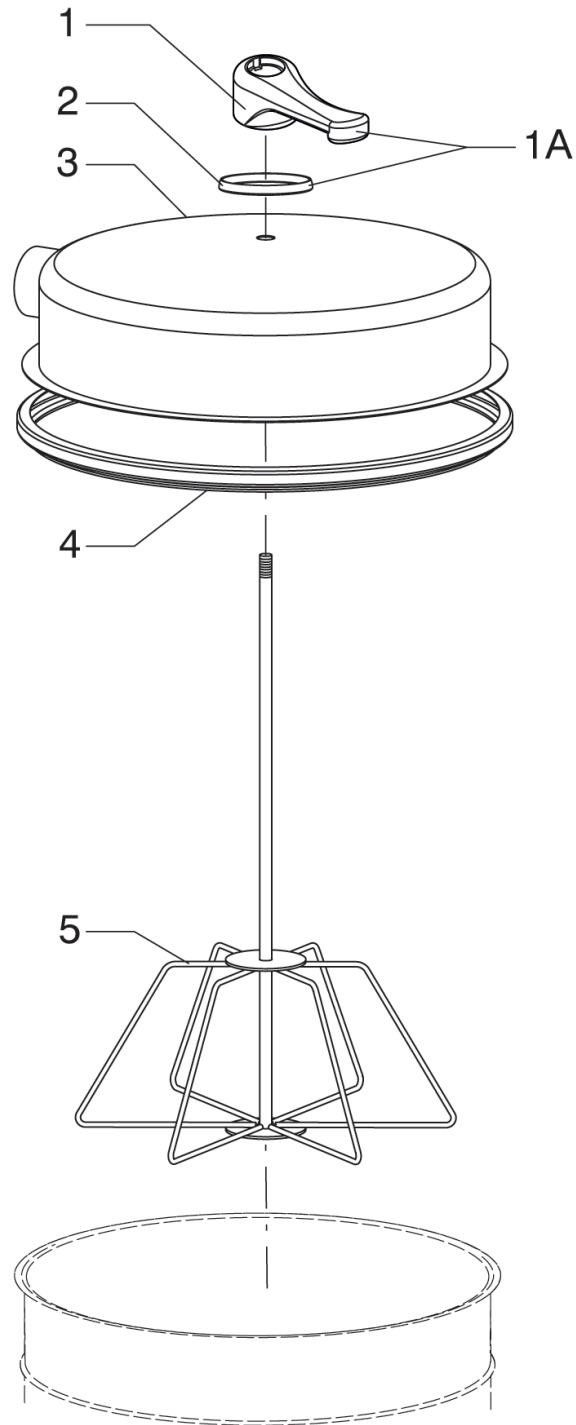

Pos.	Artikel-Nr.	Menge	Variante	Notes
1A	40000856	1	Schlauchhalter	
2A	40000863	1	CONTACT BREAKER BRACKET KIT	[1]

Part Notes:

[1] - CONTACT PM IN ZOCCA

Pos.	Artikel-Nr.	Menge	Variante	Notes
1A	40000865	1	COMPARTMENT KIT	[1]
2A	40000864	1	Verkleidung	
3A	40000855	1	Griffkit	
4A	40000870	1	Schutzkappen - Kit	

Part Notes:

[1] - CONTACT PM IN ZOCCA

Pos.	Artikel-Nr.	Menge	Variante	Notes
1	Z8 17006	1	Dichtungsring D70	
2	4081701540	1	SEAL 20 X 15 T140 CR MT1.5	
3	4083000493	1	Kessel D460 L50 MODEL S2-S3	
3	4083000495	1	Behälter 100 L	
3	4083000509	1	BIN D460 L100 IN SS M.S3	
4	Z8 17021	1	Stossfänger Halter	
1A	40000869	1	Filterkit	
2A	40000868	1	Anschluss D70	
3A	40000867	1	D70 INLET KIT	
4A	40000345	1	KIT PUSHBUTTON FOR INLET D70	
5A	40000395	1	KIT DEFLECTOR D70	
6A	40000419	1	Rad Kit zu 100l Kübel 4 Stk.	
7A	40000866	1	Griff für Staubkessel 50lt	
7A	40000879	1	Handgriff Kit	
8A	4083000496	1	Behälter kpl. 50ltr.S2-S3	
8A	4083000497	1	Behälter kpl. D460 100l	
8A	4083000510	1	COMPLETE BIN D460 L100 SS	
9A	40000878	1	STICKER KIT	