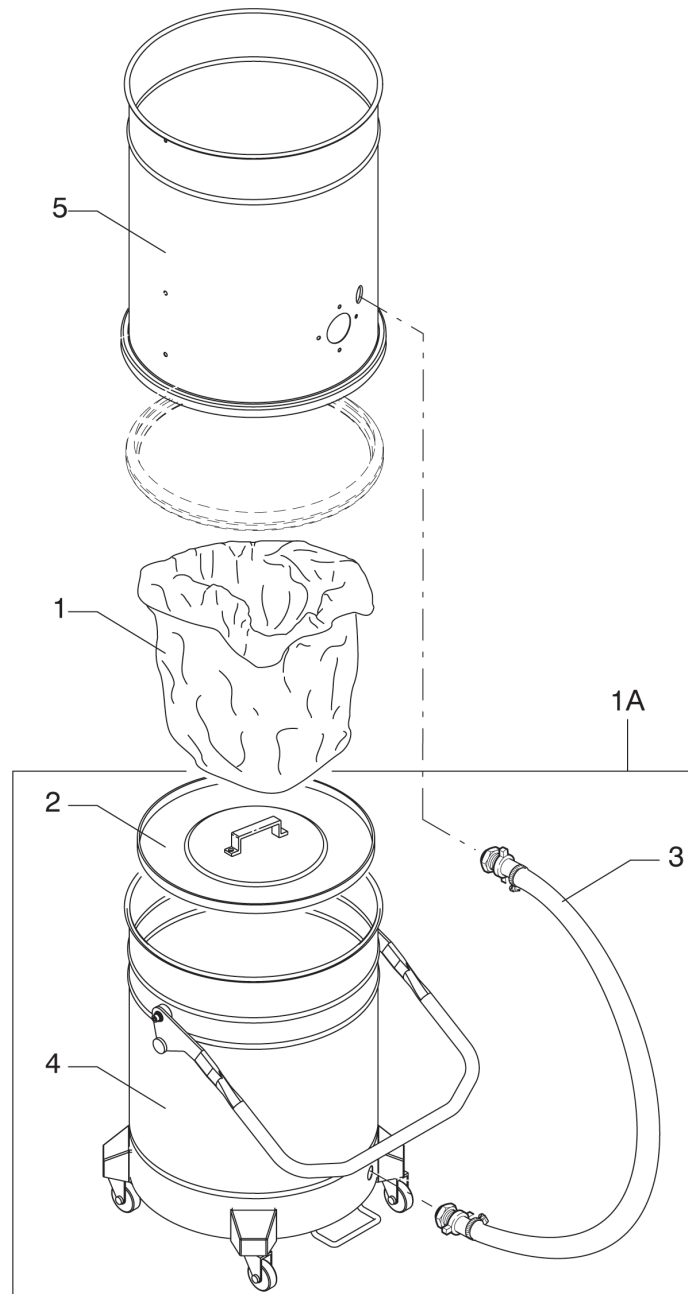

Part Notes:

[1] - CONTACT PM IN ZOCCA

Pos.	Artikel-Nr.	Menge	Variante	Notes
1	Z8 17255	1	SEAL X CONNECTIONS SIEMENS	
2	Z8 17255	1	SEAL X CONNECTIONS SIEMENS	
3	4083901538	1	CIRCUIT BREAKER 5.5-8 A SIR.IN.S00	
3	4083901541	1	CIRCUIT BREAKER 11-16 A SIR.IN.S0	
3	4083901540	1	CIRCUIT BREAKER 9-12.5 A SIR.IN.S00	
3	4083901539	1	CIRCUIT BREAKER 7-10 A SIR.IN.S00	
4	Z8 34024	1	Nachsaugventil 1 1/2	
1A	40000716	1	Absaugschlauchkit	
2A	40000556	1	Flansch D70	
3A	40000504	1	Schalldämpferkit	
4A	40000877	1	GROUND CABLE KIT	[1]
5A	40000876	1	Motorkabel	
6A	40000860	1	CONTACT BREAKER KIT V400 H50	
6A	40000883	1	CONTACT BREAKER KIT V440 H60	[1]
6A	40000880	1	CONTACT BREAKER KIT V220 H60	
6A	40000884	1	CONTACT BREAKER KIT V380 H60 /	[1]
7A	40000861	1	POWER CORD KIT V400 HZ50	[1]
7A	40000881	1	POWER CORD KIT HZ60	
7A	Z8 391189	1	CABLE SUP. 4G2.5 NE. SP16 5PP PI	[1]
8A	40000862	1	CORD HOLDER KIT	[1]
9A	40000835	1	SUCTION JUNCTION KIT MOD. BDC3	

Part Notes:

[1] - CONTACT PM IN ZOCCA

Pos.	Artikel-Nr.	Menge	Variante	Notes
1A	Z5 60109	1	Zyklon und Halteklammern Ø460;Stahl vz	

Pos.	Artikel-Nr.	Menge	Variante	Notes
1A	Z5 60034	1	Spänesieb mit Ablasshahn Ø460;Stahl vzGRID AND VALVE D460 FE COMPLETE	