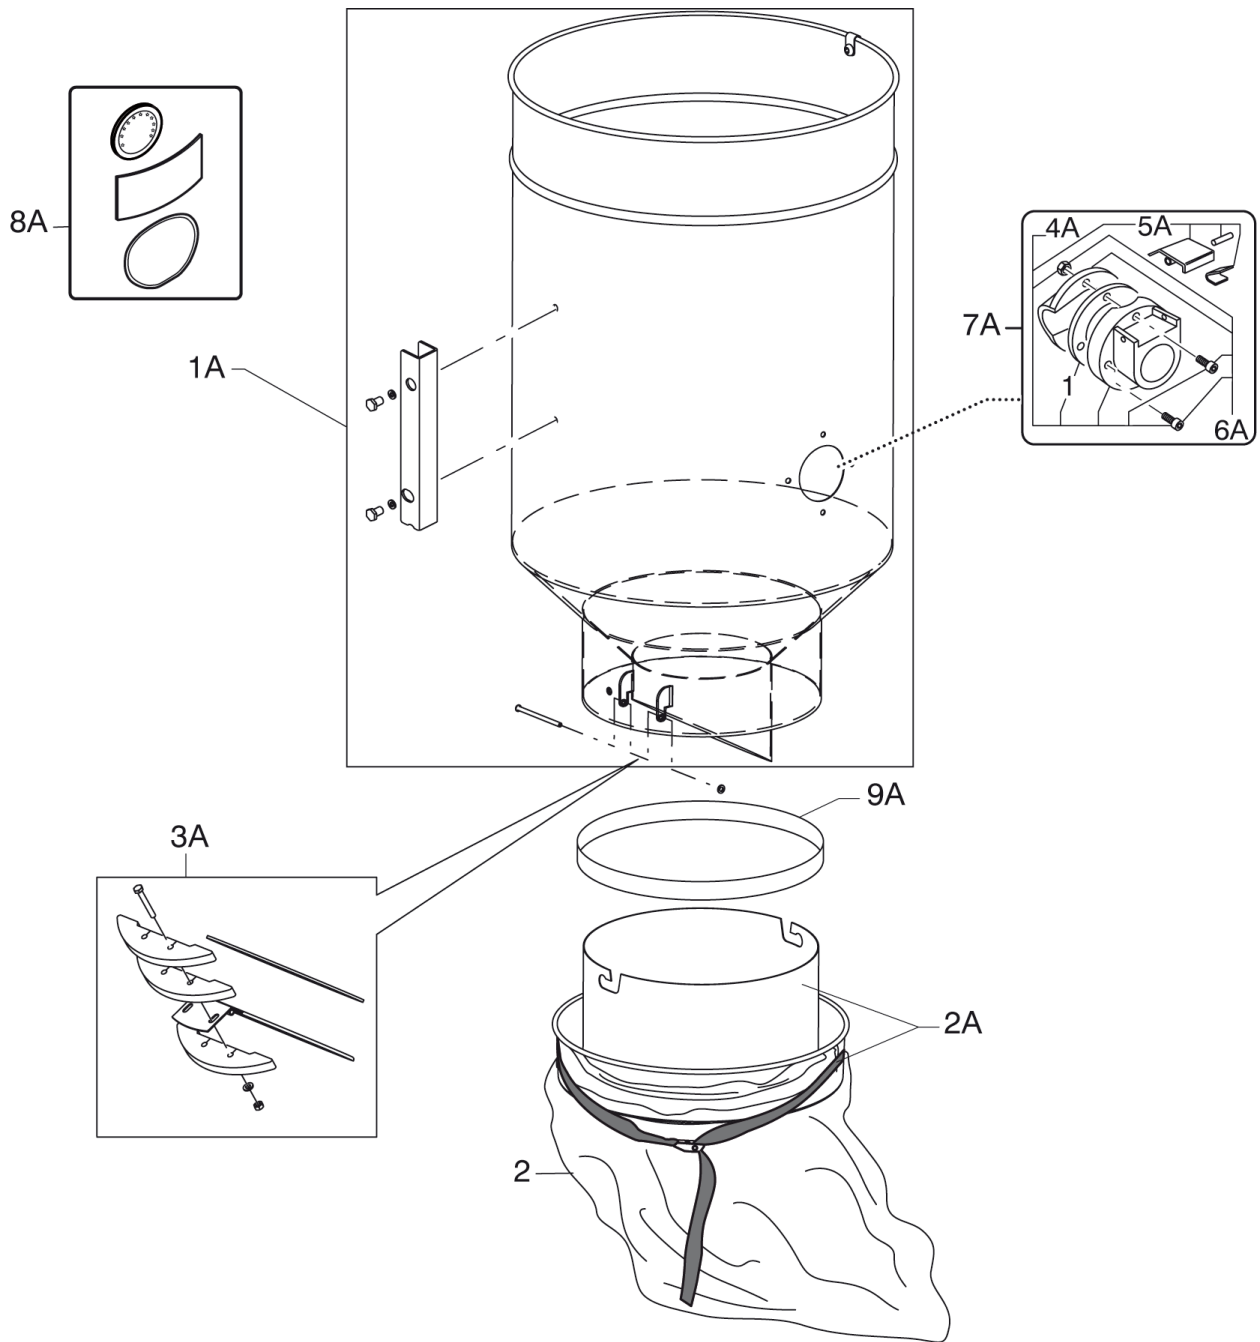

Part Notes:

[1] - CONTACT PM IN ZOCCA

Pos.	Artikel-Nr.	Menge	Variante	Notes
1	Z8 17006	1	Dichtungsring D70	
2	4081701540	1	SEAL 20 X 15 T140 CR MT1.5	
3	4083000493	1	Kessel D460 L50 MODEL S2-S3	
3	4083000495	1	Behälter 100 L	
3	4083000509	1	BIN D460 L100 IN SS M.S3	
4	Z8 17021	1	Stossfänger Halter	
1A	40000869	1	Filterkit	
2A	40000868	1	Anschluss D70	
3A	40000867	1	D70 INLET KIT	
4A	40000345	1	KIT PUSHBUTTON FOR INLET D70	
5A	40000395	1	KIT DEFLECTOR D70	
6A	40000419	1	Rad Kit zu 100l Kübel 4 Stk.	
7A	40000866	1	Griff für Staubkessel 50lt	
7A	40000879	1	Handgriff Kit	
8A	4083000496	1	Behälter kpl. 50ltr.S2-S3	
8A	4083000497	1	Behälter kpl. D460 100l	
8A	4083000510	1	COMPLETE BIN D460 L100 SS	
9A	40000878	1	STICKER KIT	

Pos.	Artikel-Nr.	Menge	Variante	Notes
1	4081400910	1	LEVER	
2	4081601280	1	SUPPORTO PER MANIGLIA SCUOTIFILTRO	
3	4083101749	1	CAPPELLO D460 T30S-MINUS	
4	Z8 36191	1	Spanning	
5	4083300476	1	ROTATIONAL FILTER SHAKER CAGE T30S-MINUSFILTER CAGE	
1A	4089101068	1	ROTATORY FILTER SHAKER LEVER KIT T30S	

Pos.	Artikel-Nr.	Menge	Variante	Notes
1	Z8 17006	1	Dichtungsring D70	
2	4084000956	1	Ersatzbeutel - 4 x 20 m	
1A	4089101067	1	LP HOPPER KIT D460	
2A	4089100436	1	BAG HOLDER KIT	
3A	4089100437	1	CLAPET CLOSING KIT	
4A	40000867	1	D70 INLET KIT	
5A	40000345	1	KIT PUSHBUTTON FOR INLET D70	
6A	40000395	1	KIT DEFLECTOR D70	
7A	40000868	1	Anschluss D70	
8A	40000878	1	STICKER KIT	
9A	4089100872	1	KIT ADHESIVE SEAL 25X3	