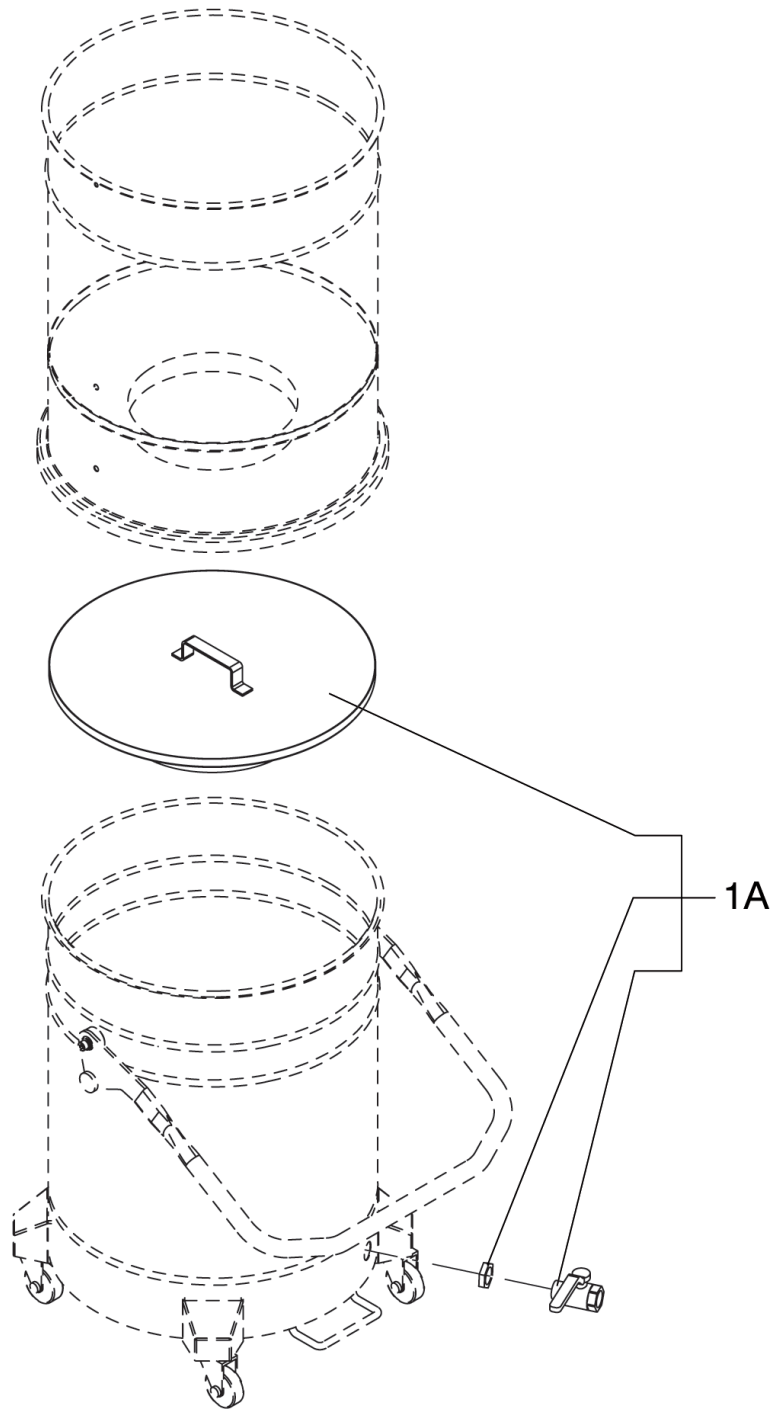

Part Notes:

[1] - CONTACT PM IN ZOCCA

Pos.	Artikel-Nr.	Menge	Variante	Notes
1	Z8 17255	1	SEAL X CONNECTIONS SIEMENS	
2	Z8 17255	1	SEAL X CONNECTIONS SIEMENS	
3	4083901538	1	CIRCUIT BREAKER 5.5-8 A SIR.IN.S00	
3	4083901541	1	CIRCUIT BREAKER 11-16 A SIR.IN.S0	
3	4083901540	1	CIRCUIT BREAKER 9-12.5 A SIR.IN.S00	
3	4083901539	1	CIRCUIT BREAKER 7-10 A SIR.IN.S00	
4	Z8 34024	1	Nachsaugventil 1 1/2	
1A	40000716	1	Absaugschlauchkit	
2A	40000556	1	Flansch D70	
3A	40000504	1	Schalldämpferkit	
4A	40000877	1	GROUND CABLE KIT	[1]
5A	40000876	1	Motorkabel	
6A	40000860	1	CONTACT BREAKER KIT V400 H50	
6A	40000883	1	CONTACT BREAKER KIT V440 H60	[1]
6A	40000880	1	CONTACT BREAKER KIT V220 H60	
6A	40000884	1	CONTACT BREAKER KIT V380 H60 /	[1]
7A	40000861	1	POWER CORD KIT V400 HZ50	[1]
7A	40000881	1	POWER CORD KIT HZ60	
7A	Z8 391189	1	CABLE SUP. 4G2.5 NE. SP16 5PP PI	[1]
8A	40000862	1	CORD HOLDER KIT	[1]
9A	40000835	1	SUCTION JUNCTION KIT MOD. BDC3	

Part Notes:

[1] - CONTACT PM IN ZOCCA

Pos.	Artikel-Nr.	Menge	Variante	Notes
1A	Z5 60109	1	Zyklon und Halteklammern Ø460;Stahl vz	

Pos.	Artikel-Nr.	Menge	Variante	Notes
1A	Z5 60034	1	Spänesieb mit Ablasshahn Ø460;Stahl vzGRID AND VALVE D460 FE COMPLETE	