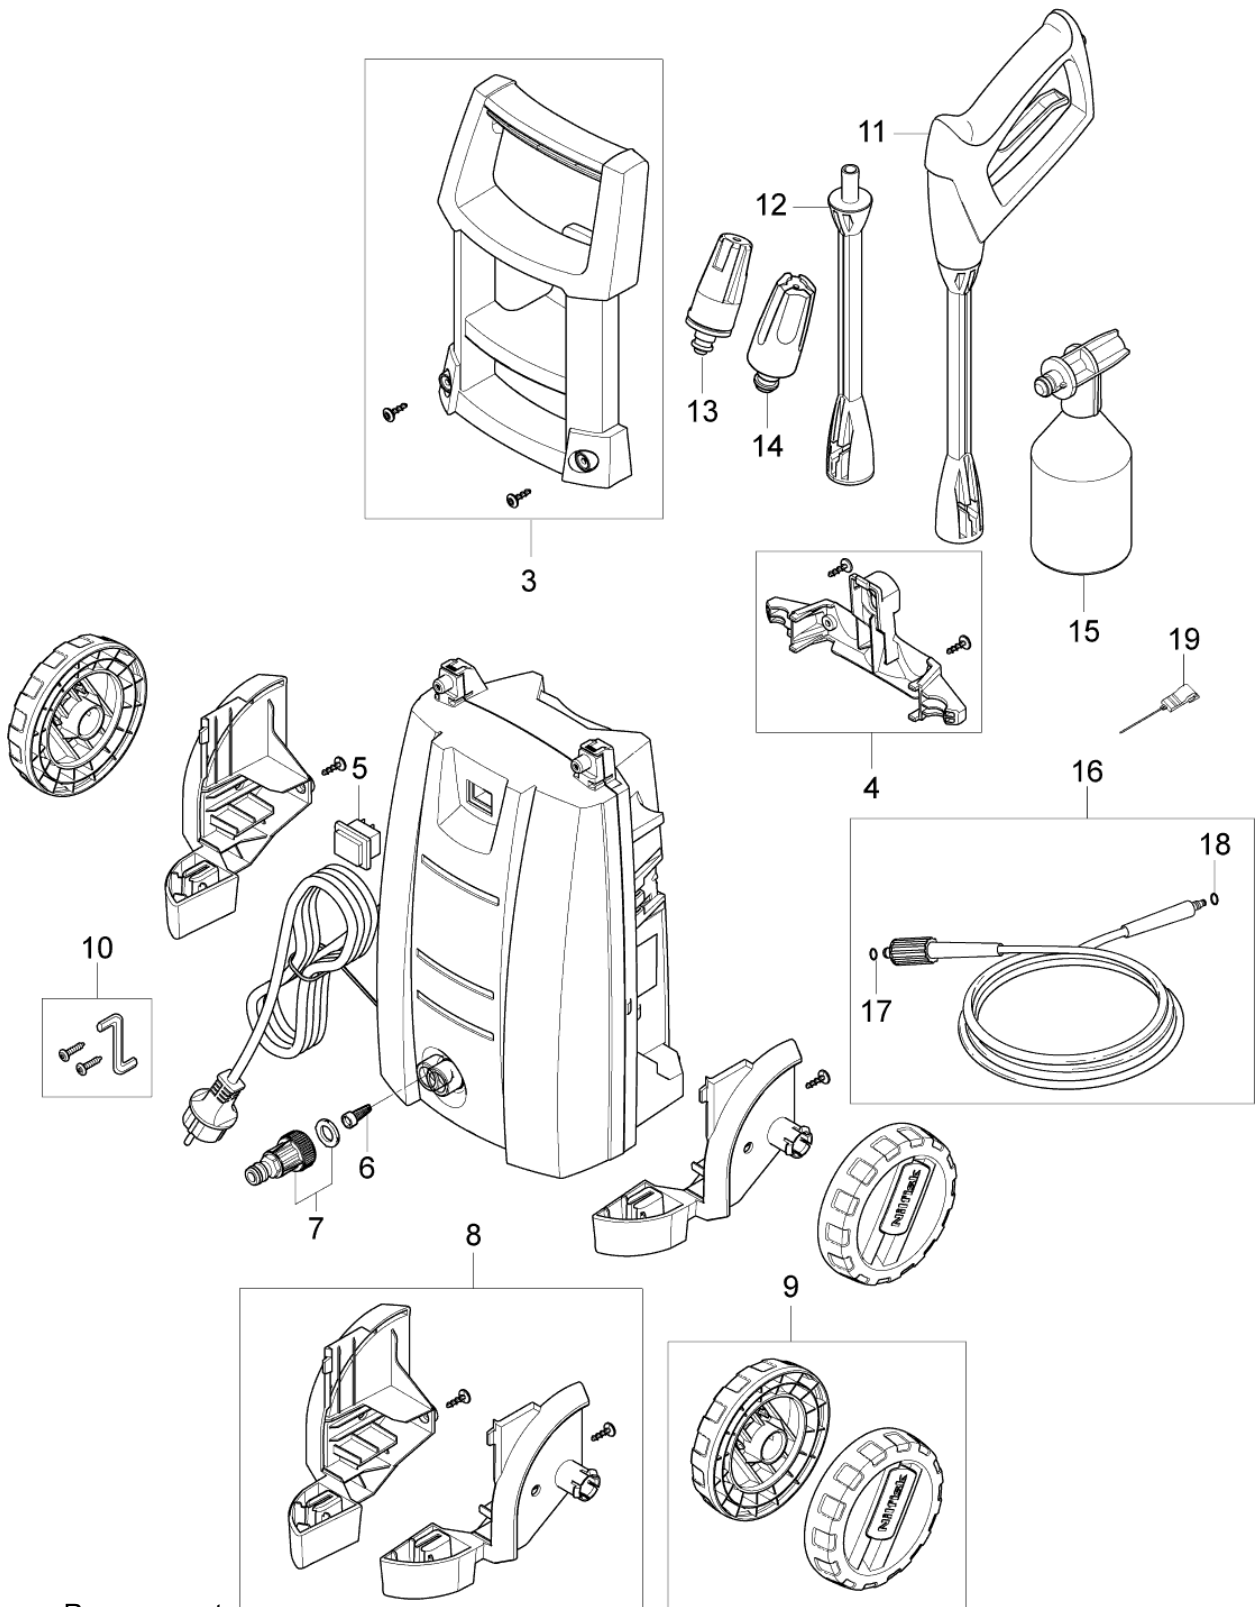

# TABLE OF CONTENTS

---

Overview .....	1
Default accessories .....	3
Motor pump .....	5
Recommended spare parts .....	7

Resource notes:  
NS = Not Shown

Pos.	Artikel-Nr.	Menge	Variante	Notes
0	128500783	1	10PCS 4C BOX PAD C120.6	[1]
0	128500775	1	10 PCS. 4C BOX PCD C110 AND C120.6	
0	128500773	1	10 PCS. 4C BOX PCAD C110 AND C120.6	
0	128500771	1	10 PCS. 4C BOX PCA C110 AND C120.6	
0	128500770	1	10 PCS. 4C BOX PC C110 AND C120.6	
0	128500345	1	4C BOX FOR C 120.6-6 X-TRA 10PCS	
3	31000524	1	Handgriff kompl. Mit Schrauben	[2]
4	31000523	1	Zubehöraufnahme	[2]
5	126486831	1	Schalter kpl.	
6	6481094	1	Sieb	
7	1402809	1	Schlauchstutzen/Nippel	
8	31000522	1	Radaufnahme Set r/l	
9	31000521	1	Räder 2Stk. im Set	
10	128500322	1	Schrauben und Imbusschlüssel für Handgr	
11	128500070	1	Hochdruckpistole G2	
12	128500073	1	STRAHLROHR G2 C&C	
13	128500298	1	C&C Powerspeed-Düse	
14	126481120	1	Düse blau	
14	126481116	1	Düse gelb	[3]
15	128500077	1	Schaumsprüher mit Flasche	
16	126481138	1	Hochdruckschlauch DN 6, 6 m, Textilgeweb	
17	3001211	1	O-Ring 9,6 x 2,4 SMS	
17	6411218	1	O-Ringe (3001211)	
18	3004304	1	O-Ring 5,1x1,6 Viton	
19	6520844	1	Reinigungsnadel	
NS	128500345	1	4C BOX FOR C 120.6-6 X-TRA 10PCS	
NS	128500349	1	4C PC TOP BOX FOR C 110.4/120.6 10PCS	
NS	128500351	1	4C PCD TOP BOX FOR C 110.4/120.6 10PCS	[4]
NS	128500350	1	4C PCA TOP BOX FOR C 110.4/120.6 10PCS	
NS	128500352	1	4C PCAD TOP BOX FOR C 110.4/120.6 10PCS	[4]
NS	128500346	1	4C BOX FOR C 120.6-6 PAD X-TRA 10PCS	