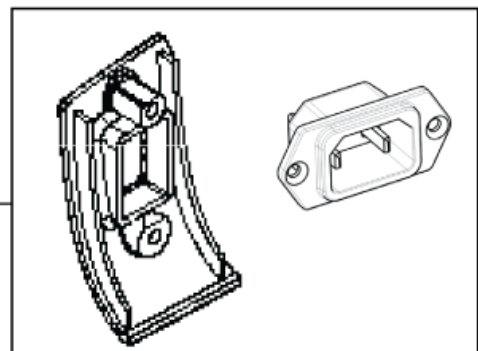

Container bottom parts

GD 2000-Commercial

18-05-2014

Part List ID

B46311

11

7

6