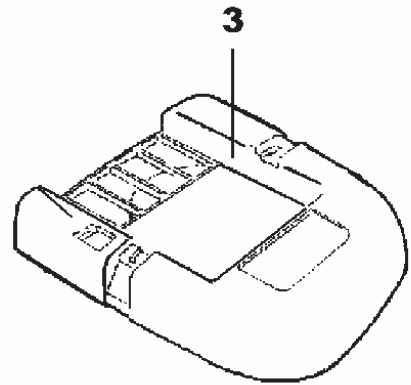

# Cover and Container

UZ 934

31-10-2014

Dellista ID

B0633\_2

4

Pos	Varunr.	Ant	Beskrivning
0	140 7787 010	1	BOX 1157 X 1648
1	140 6873 500	1	FILTERHÅLLARE UZ 934
2	140 6872 020	1	HANDLE IN PINK
2	140 6872 500	1	HANDTAG, SVART KIT
3	140 6871 500	1	KÅPA, ÖVRE GRÅ UZ 934
3	140 6871 520	1	COVER UPPER UL BLUE
3	140 6871 530	1	COVER UPPER GREEN
3	140 6871 590	1	COVER UPPER RED
4	140 5496 510	1	STRÖMBRYTARE KIT
5	140 6870 500	1	COVER LOWER KIT
5	140 6870 510	1	COVER LOWER UL KIT
5	140 6870 520	1	COVER LOWER UL KIT
6	140 3894 500	1	THERMO PROTECTION KIT SCREW AND WIRE INC
7	140 8458 500	1	WHEEL KIT2 REAR WHEELS
8	140 6408 500	1	CONTAINER BLUE
8	140 6408 510	1	BEHÅLLARE GRÅ UZ 934
8	140 6408 520	1	CONTAINER YELLOW UZ934
8	140 6408 600	1	CONTAINER ALTOBLUE UZ934
8	140 6408 610	1	CONTAINER ORANGE UZ934
9	140 7205 500	1	TRIGGER KIT UZ 934 HOSE INLET INCLUDED
10	140 6422 500	2	FRAMHJUL, VRIDBART UZ934