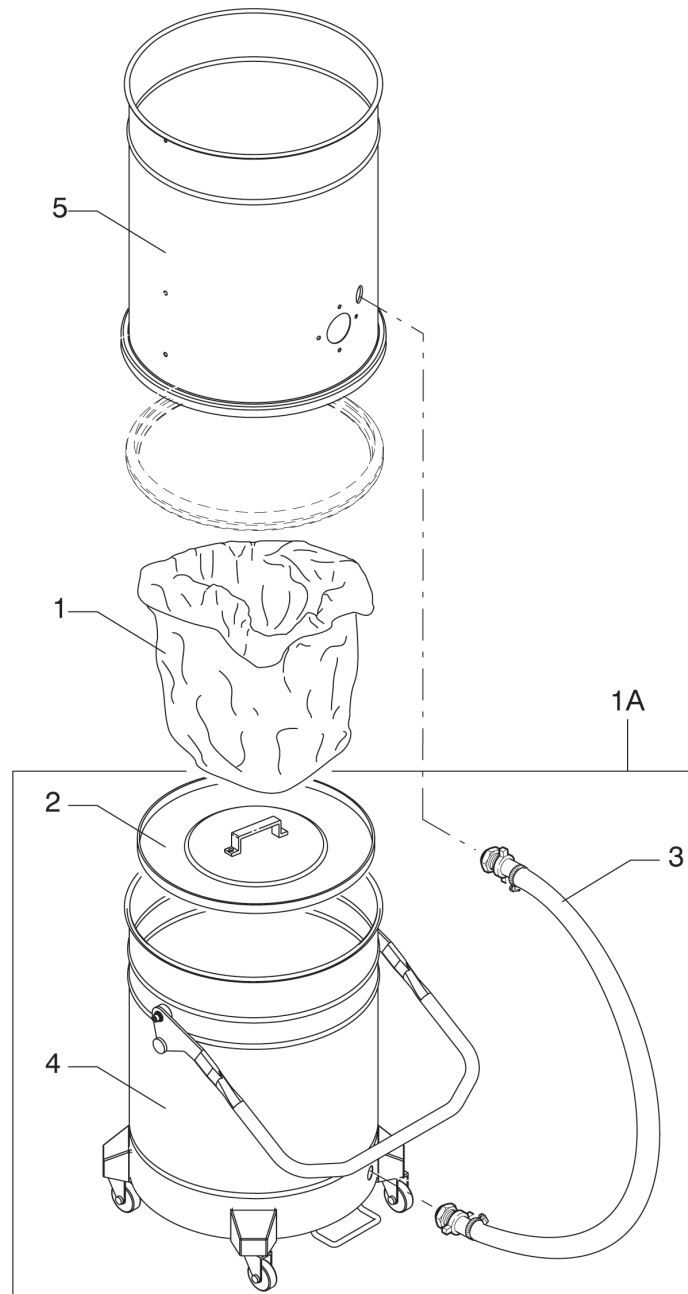

Part Notes:

[1] - CONTACT PM IN ZOCCA

Pos.	Artikel-Nr.	Menge	Variante	Notes
1	Z8 17455	1	Absolutfilter AU 410 x 80	
1A	Z5 60357	1	Absolutfilter AU 125-1216 Serie	

Pos.	Artikel-Nr.	Menge	Variante	Notes
1	Z8 40027	1	Sterngriff ohne Loch	
2	Z8 36191	1	Spannring	
3	4083500258	1	COVER 460 SC.M.S2/S3B R7016	
4	Z8 16067	1	Motorabdeckung	
5	Z8 17229	1	Lärmschutz D460	
6	4081600598	1	FIX MOTOR FOR COVER D460 3F RAL7016	
7	4081600599	1	MOTOR COVER D460 3F M.S2/S3B RAL 7016	
8	40000885	1	MOTOR BRUSH KIT V230	
8	40000886	1	MOTOR BRUSH KIT V120	
1A	40000473	1	Schüttelvorrichtung - Kit	
2A	40000936	1	KIT HEADER ASSEMBLING	
3A	40000937	1	Motor Kit V230	
3A	40000938	1	MOTOR KIT V110 UK	
4A	40000941	1	Anschlußkabelkit	
4A	40000939	1	ELECTRICAL KIT V110 UK 3 MOTORS	
5A	40000516	1	Schalter Kit	
6A	40000909	1	Kabel-Kit 230V EU	
6A	40000923	1	S3B CABLE KIT V110 UK	[1]

Part Notes:

[1] - CONTACT PM IN ZOCCA

Pos.	Artikel-Nr.	Menge	Variante	Notes
1A	Z5 60109	1	Zyklon und Halteklammern Ø460;Stahl vz	

Pos.	Artikel-Nr.	Menge	Variante	Notes
1A	Z5 60034	1	Spänesieb mit Ablasshahn Ø460;Stahl vz	