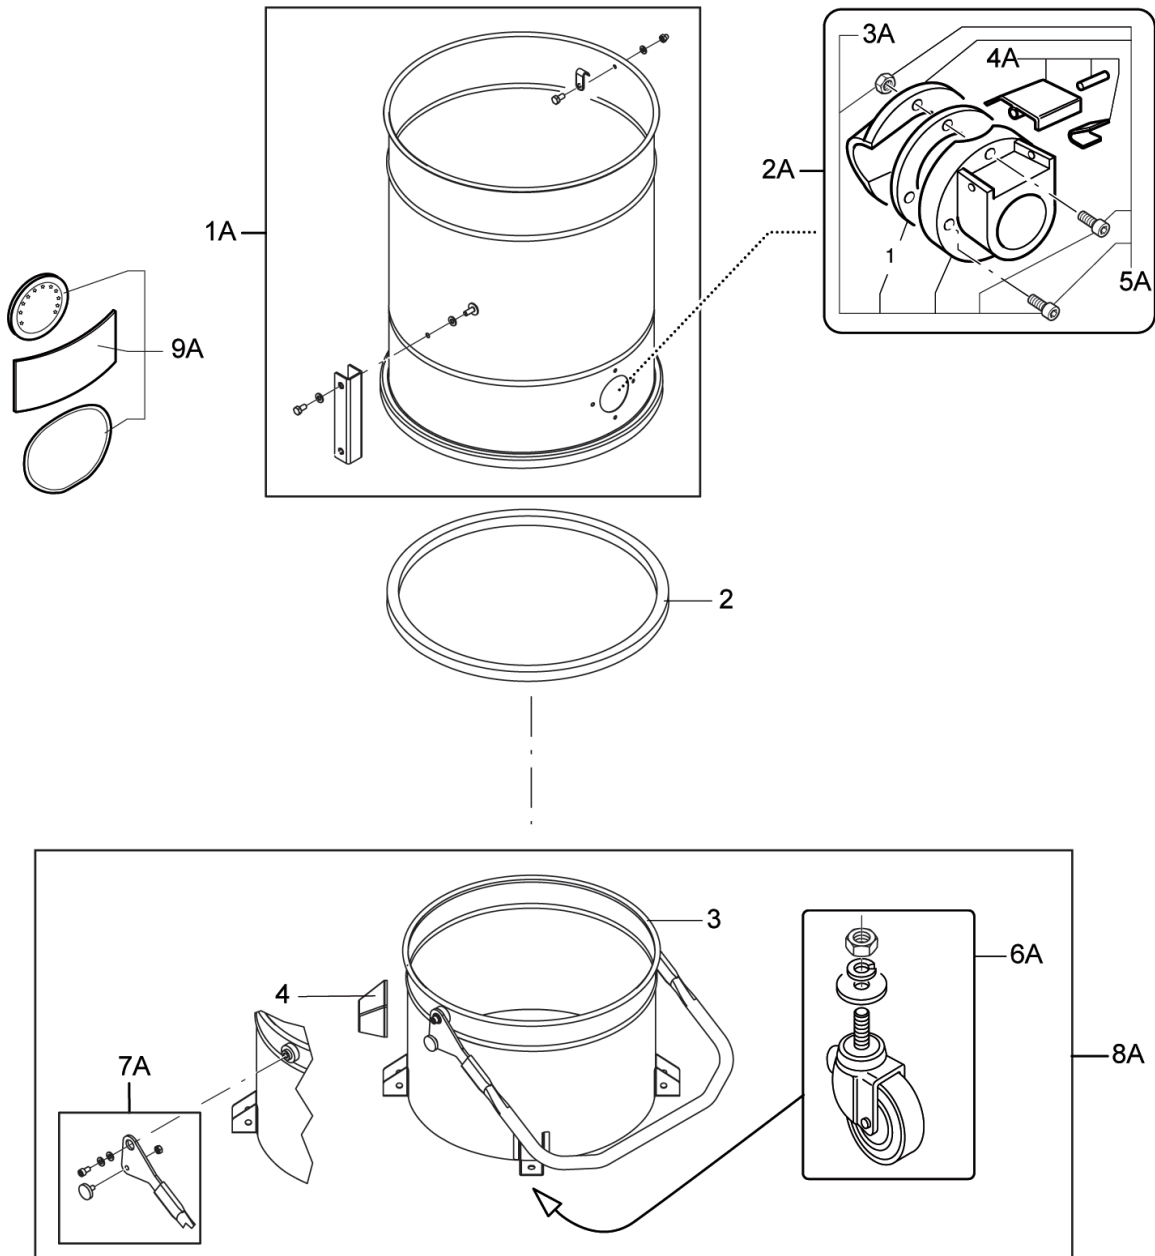

Pos.	Artikel-Nr.	Menge	Variante	Notes
1A	40000870	1	Schutzhappen - Kit	
2A	40000855	1	Griffkit	
3A	40000864	1	Verkleidung	
4A	40000893	1	Zubehörkorb Kit	
5A	40000892	1	Zubehörkorb Kit	

Pos.	Artikel-Nr.	Menge	Variante	Notes
1	Z8 17006	1	Dichtungsring D70	
2	4081701540	1	SEAL 20 X 15 T140 CR MT1.5	
3	4083000493	1	Kessel D460 L50 MODEL S2-S3	
3	4083000509	1	BIN D460 L100 IN SS M.S3	
3	4083000495	1	Behälter 100 L	
4	Z8 17021	4	Stossfänger Halter	
1A	40000869	1	Filterkit	
1A	40000895	1	STAIN LESS FILTER CHAMBER KIT	
2A	40000418	1	Kesselanschluß D70, kpl.	
2A	40000868	1	Anschluss D70	
3A	40000867	1	D70 INLET KIT	
4A	40000345	1	KIT PUSHBUTTON FOR INLET D70	
5A	40000416	1	KIT DEFLECTOR D70 INOX MOD.A17	
5A	40000395	1	KIT DEFLECTOR D70	
6A	40000484	1	Rad, Edelstahl	
6A	40000419	1	Rad Kit zu 100l Kübel 4 Stk.	
7A	40000879	1	Handgriff Kit	
7A	40000866	1	Griff für Staubkessel 50lt	
8A	4083000497	1	Behälter kpl. D460 100l	
8A	4083000507	1	Schmutzbehälter 50L	
8A	4083000510	1	COMPLETE BIN D460 L100 SS	
8A	4083000496	1	Behälter kpl. 50ltr.S2-S3	
9A	40000944	1	STICKER KIT	

Pos.	Artikel-Nr.	Menge	Variante	Notes
1	Z8 17006	1	Dichtungsring D70	
2	4084000956	1	Ersatzbeutel - 4 x 20 m	
1A	4089101067	1	LP HOPPER KIT D460	
2A	4089100436	1	BAG HOLDER KIT	
3A	4089100437	1	CLAPET CLOSING KIT	
4A	40000867	1	D70 INLET KIT	
5A	40000345	1	KIT PUSHBUTTON FOR INLET D70	
6A	40000395	1	KIT DEFLECTOR D70	
7A	40000868	1	Anschluss D70	
8A	40000985	1	STICKER KIT	
9A	4089100872	1	KIT ADHESIVE SEAL 25X3	