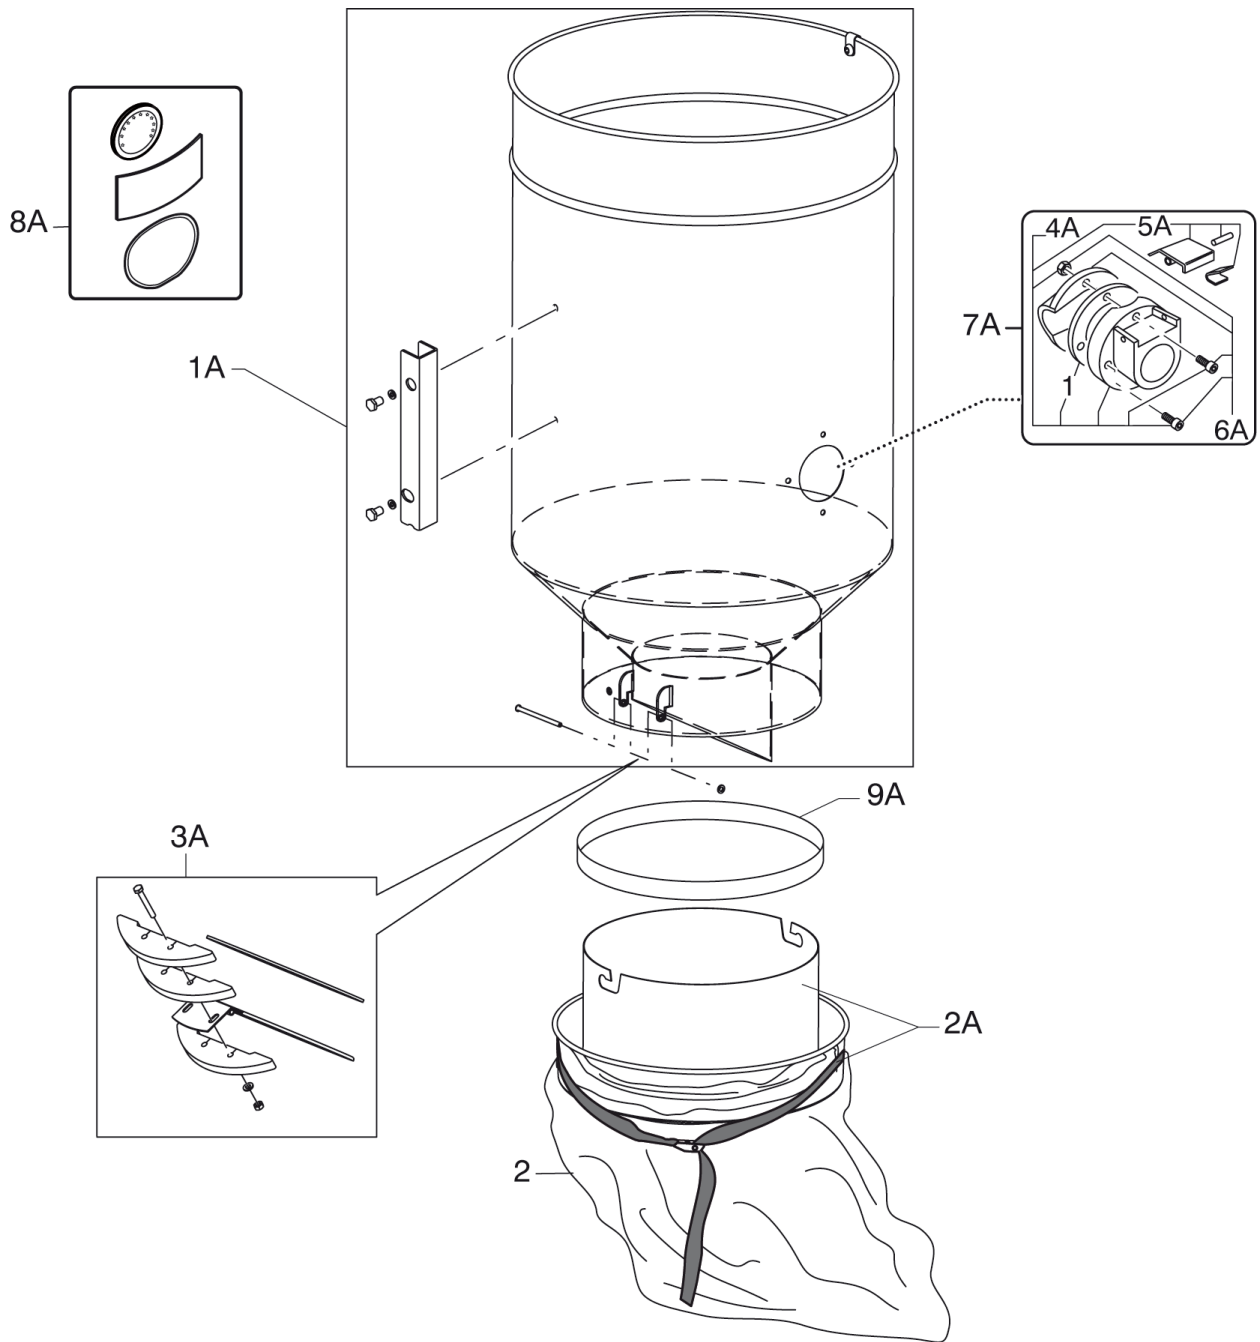

Pos.	Artikel-Nr.	Menge	Variante	Notes
1A	40000870	1	Schutzhappen - Kit	
2A	40000855	1	Griffkit	
3A	40000864	1	Verkleidung	
4A	40000893	1	Zubehörkorb Kit	
5A	40000892	1	Zubehörkorb Kit	

Pos.	Artikel-Nr.	Menge	Variante	Notes
1	Z8 17006	1	Dichtungsring D70	
2	4081701540	1	SEAL 20 X 15 T140 CR MT1.5	
3	4083000493	1	Kessel D460 L50 MODEL S2-S3	
3	4083000509	1	BIN D460 L100 IN SS M.S3	
3	4083000495	1	Behälter 100 L	
4	Z8 17021	4	Stossfänger Halter	
1A	40000869	1	Filterkit	
1A	40000895	1	STAIN LESS FILTER CHAMBER KIT	
2A	40000418	1	Kesselanschluß D70, kpl.	
2A	40000868	1	Anschluss D70	
3A	40000867	1	D70 INLET KIT	
4A	40000345	1	KIT PUSHBUTTON FOR INLET D70	
5A	40000416	1	KIT DEFLECTOR D70 INOX MOD.A17	
5A	40000395	1	KIT DEFLECTOR D70	
6A	40000484	1	Rad, Edelstahl	
6A	40000419	1	Rad Kit zu 100l Kübel 4 Stk.	
7A	40000879	1	Handgriff Kit	
7A	40000866	1	Griff für Staubkessel 50lt	
8A	4083000497	1	Behälter kpl. D460 100l	
8A	4083000507	1	Schmutzbehälter 50L	
8A	4083000510	1	COMPLETE BIN D460 L100 SS	
8A	4083000496	1	Behälter kpl. 50ltr.S2-S3	
9A	40000944	1	STICKER KIT	

Pos.	Artikel-Nr.	Menge	Variante	Notes
1	Z8 17006	1	Dichtungsring D70	
2	4084000956	1	Ersatzbeutel - 4 x 20 m	
1A	4089101067	1	LP HOPPER KIT D460	
2A	4089100436	1	BAG HOLDER KIT	
3A	4089100437	1	CLAPET CLOSING KIT	
4A	40000867	1	D70 INLET KIT	
5A	40000345	1	KIT PUSHBUTTON FOR INLET D70	
6A	40000395	1	KIT DEFLECTOR D70	
7A	40000868	1	Anschluss D70	
8A	40000985	1	STICKER KIT	
9A	4089100872	1	KIT ADHESIVE SEAL 25X3	