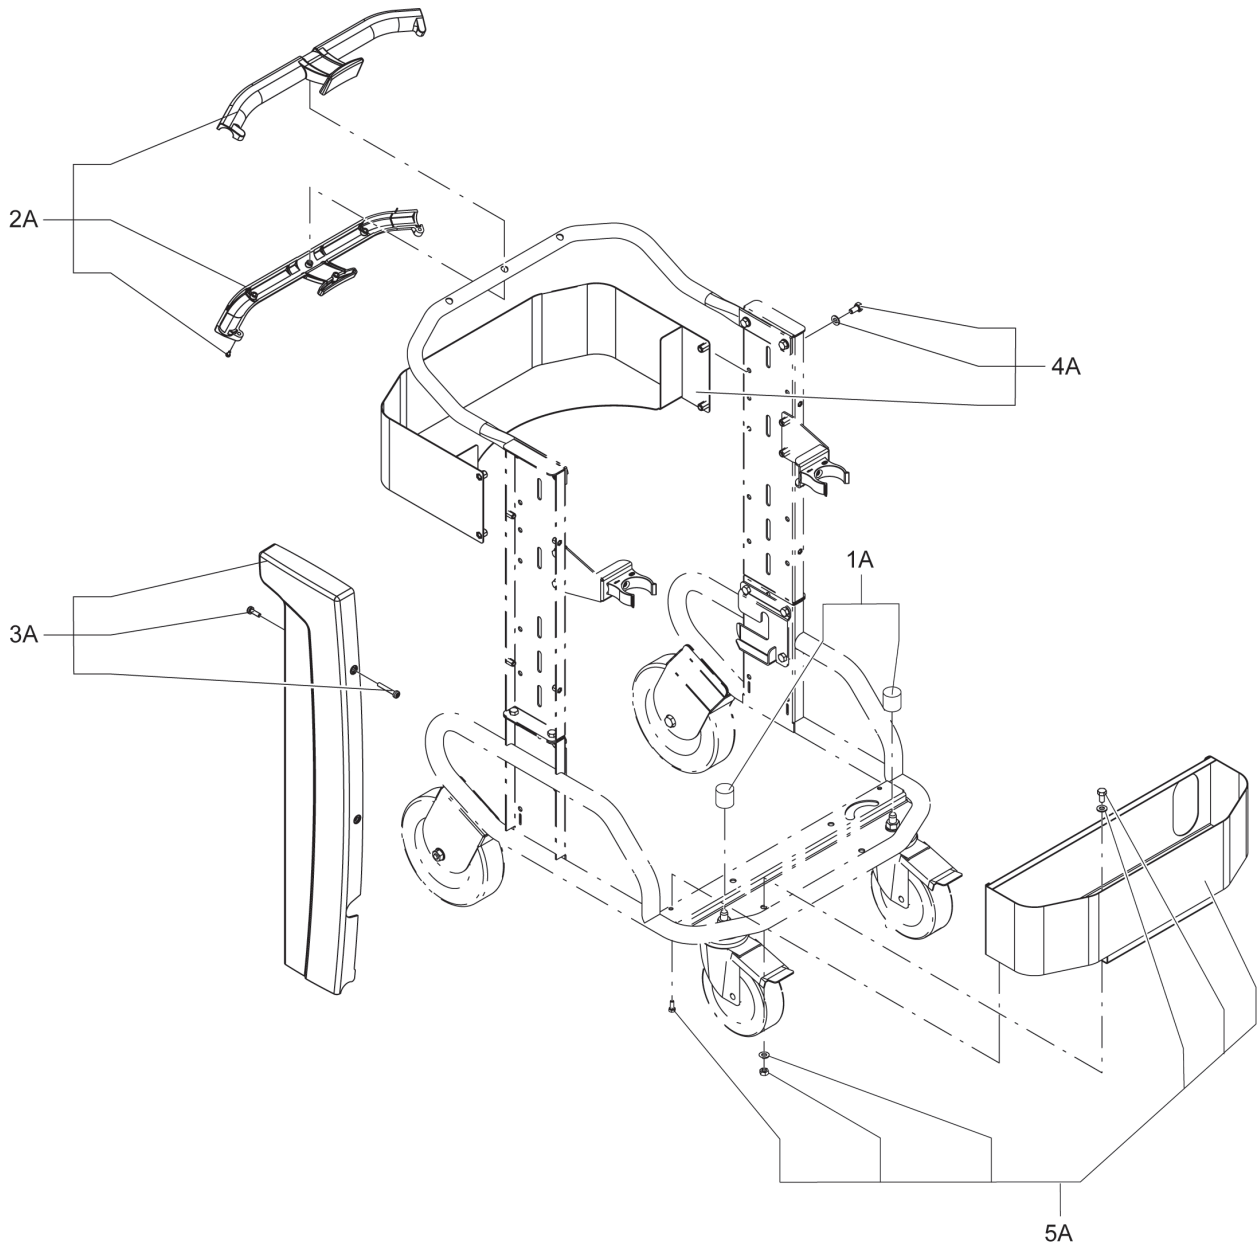

2023.03.07

TABLE OF CONTENTS

L142 - 1 - CAR	1
L142 - 2 - CAR	3
L142 - 3 - CONTAINER UNIT	5
L142 - 4 - CONTAINER UNIT	7
L142 - 5 - FILTER GROUP	9
L142 - 6 - ABSOLUT FILTER	11
L142 - 7 - SUCTION UNIT	13
L142 - 8 - CYCLON KIT	15
L142 - 9 - GRID GROUP	17
L142 - 10 - GRID AND DEPRESSOR	19

Pos.	Artikel-Nr.	Menge	Variante	Notes
01	4083600611	1	TROLLEY FOR MODEL S2-S3 R7016	
01A	40000874	1	KIT 2 PIVOTING WHEELS D150	
02A	40000873	1	Rad D200 Kit	
03A	40000871	1	UPRIGHT KIT	
04A	40000891	1	HANDLE KIT	
05A	40000872	1	Befestigungskit	

Pos.	Artikel-Nr.	Menge	Variante	Notes
1	Z8 17006	1	Dichtungsring D70	
2	4084000956	1	Ersatzbeutel - 4 x 20 m	
1A	4089101067	1	LP HOPPER KIT D460	
2A	4089100436	1	BAG HOLDER KIT	
3A	4089100437	1	CLAPET CLOSING KIT	
4A	40000867	1	D70 INLET KIT	
5A	40000345	1	KIT PUSHBUTTON FOR INLET D70	
6A	40000395	1	KIT DEFLECTOR D70	
7A	40000868	1	Anschluss D70	
8A	40000985	1	STICKER KIT	
9A	4089100872	1	KIT ADHESIVE SEAL 25X3	