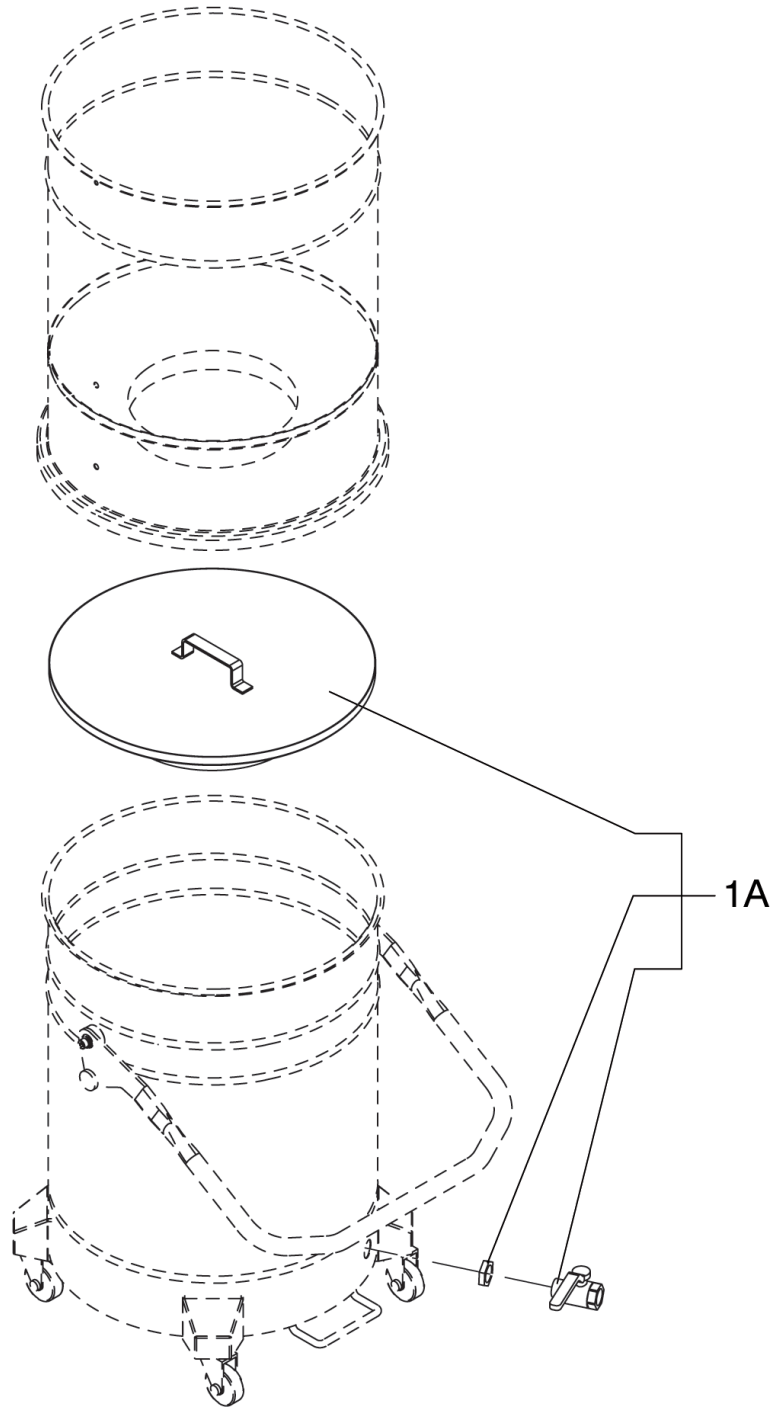

Part Notes:

[1] - CONTACT PM IN ZOCCA

Pos.	Artikel-Nr.	Menge	Variante	Notes
1	Z8 17455	1	Absolutfilter AU 410 x 80	
1A	Z5 60357	1	Absolutfilter AU 125-1216 Serie	

Pos.	Artikel-Nr.	Menge	Variante	Notes
1	Z8 40027	1	Sterngriff ohne Loch	
2	Z8 36191	1	Spannring	
3	4083500258	1	COVER 460 SC.M.S2/S3B R7016	
4	Z8 16067	1	Motorabdeckung	
5	Z8 17229	1	Lärmschutz D460	
6	4081600598	1	FIX MOTOR FOR COVER D460 3F RAL7016	
7	4081600599	1	MOTOR COVER D460 3F M.S2/S3B RAL 7016	
8	40000885	1	MOTOR BRUSH KIT V230	
8	40000886	1	MOTOR BRUSH KIT V120	
1A	40000473	1	Schüttelvorrichtung - Kit	
2A	40000936	1	KIT HEADER ASSEMBLING	
3A	40000937	1	Motor Kit V230	
3A	40000938	1	MOTOR KIT V110 UK	
4A	40000941	1	Anschlußkabelkit	
4A	40000939	1	ELECTRICAL KIT V110 UK 3 MOTORS	
5A	40000516	1	Schalter Kit	
6A	40000909	1	Kabel-Kit 230V EU	
6A	40000923	1	S3B CABLE KIT V110 UK	[1]

Part Notes:

[1] - CONTACT PM IN ZOCCA

Pos.	Artikel-Nr.	Menge	Variante	Notes
1A	Z5 60109	1	Zyklon und Halteklammern Ø460;Stahl vz	

Pos.	Artikel-Nr.	Menge	Variante	Notes
1A	Z5 60034	1	Spänesieb mit Ablasshahn Ø460;Stahl vz	