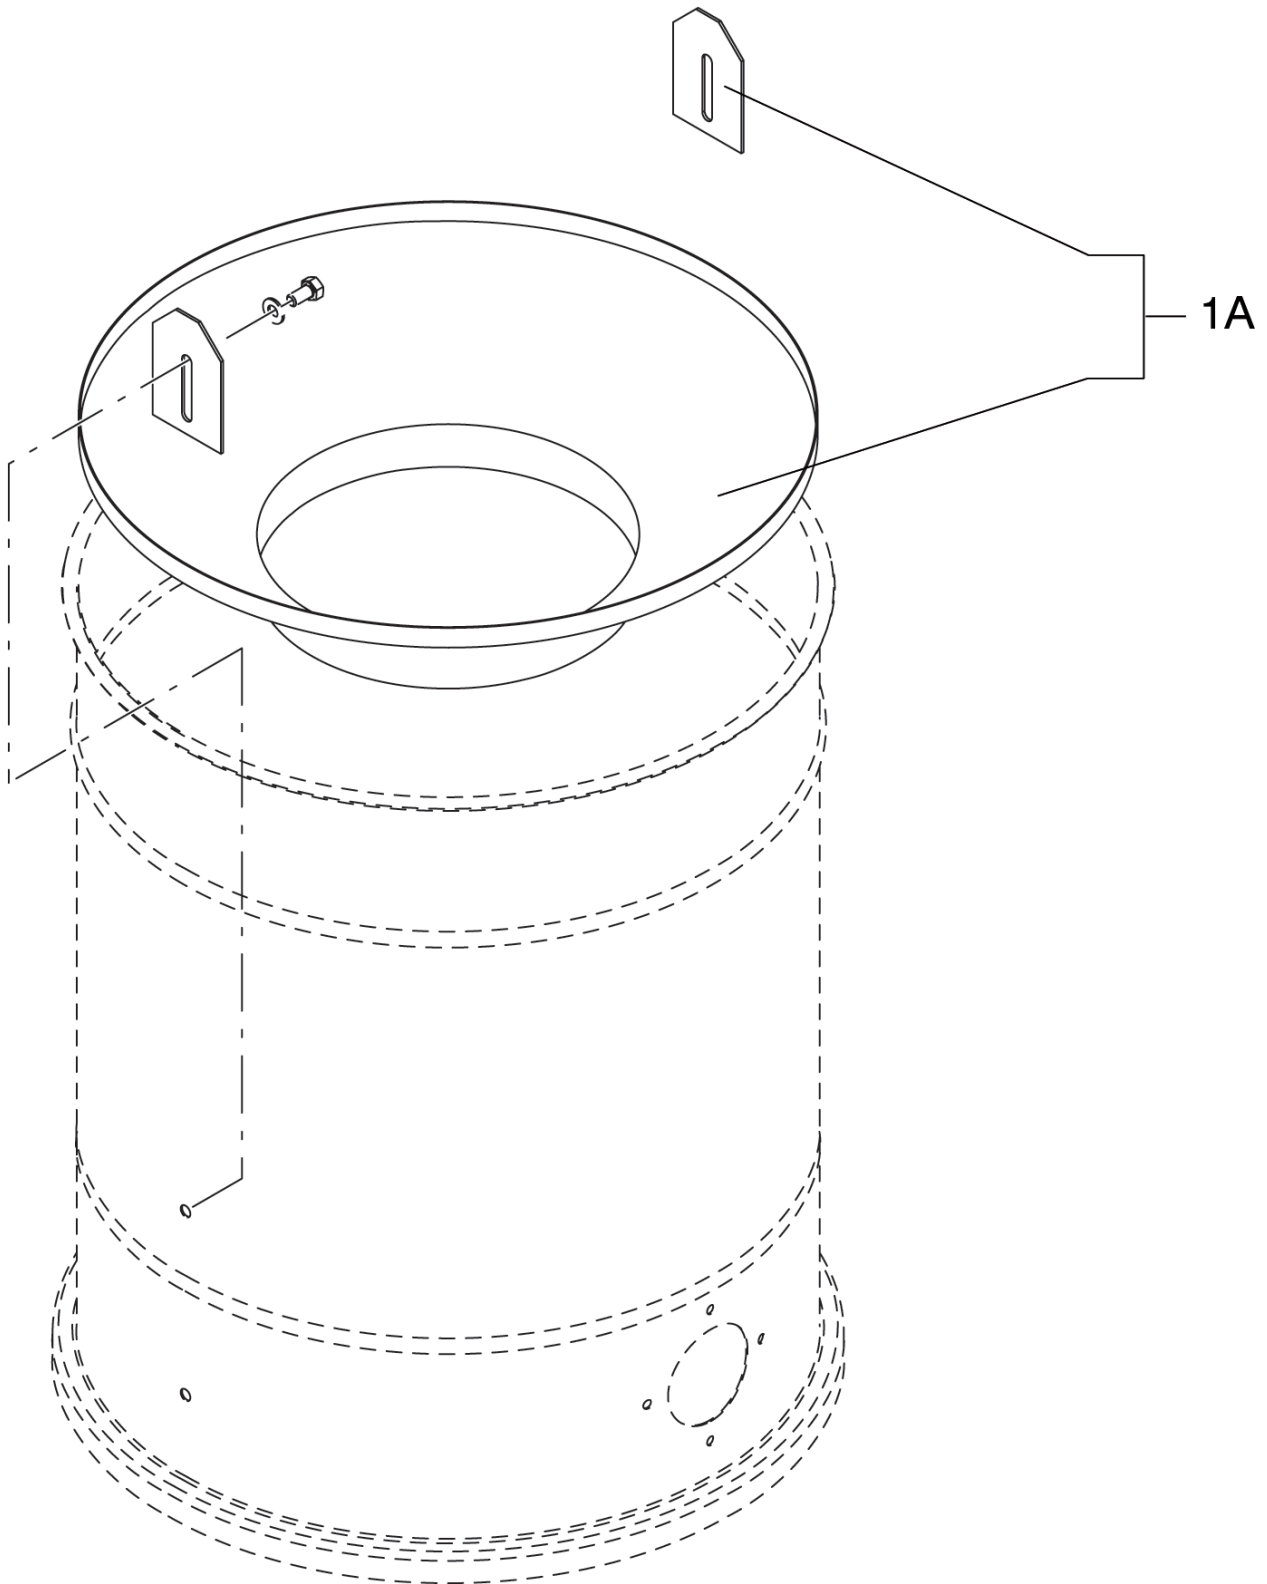

Pos.	Artikel-Nr.	Menge	Variante	Notes
1	Z8 40027	1	Sterngriff ohne Loch	
2	Z8 36191	1	Spannring	
3	4083500258	1	COVER 460 SC.M.S2/S3B R7016	
4	Z8 16067	1	Motorabdeckung	
5	Z8 17229	1	Lärmschutz D460	
6	4081600598	1	FIX MOTOR FOR COVER D460 3F RAL7016	
7	4081600599	1	MOTOR COVER D460 3F M.S2/S3B RAL 7016	
8	40000885	1	MOTOR BRUSH KIT V230	
8	40000886	1	MOTOR BRUSH KIT V120	
1A	40000473	1	Schüttelvorrichtung - Kit	
2A	40000936	1	KIT HEADER ASSEMBLING	
3A	40000937	1	Motor Kit V230	
3A	40000938	1	MOTOR KIT V110 UK	
4A	40000941	1	Anschlußkabelkit	
4A	40000939	1	ELECTRICAL KIT V110 UK 3 MOTORS	
5A	40000516	1	Schalter Kit	
6A	40000909	1	Kabel-Kit 230V EU	
6A	40000923	1	S3B CABLE KIT V110 UK	[1]

Part Notes:

[1] - CONTACT PM IN ZOCCA