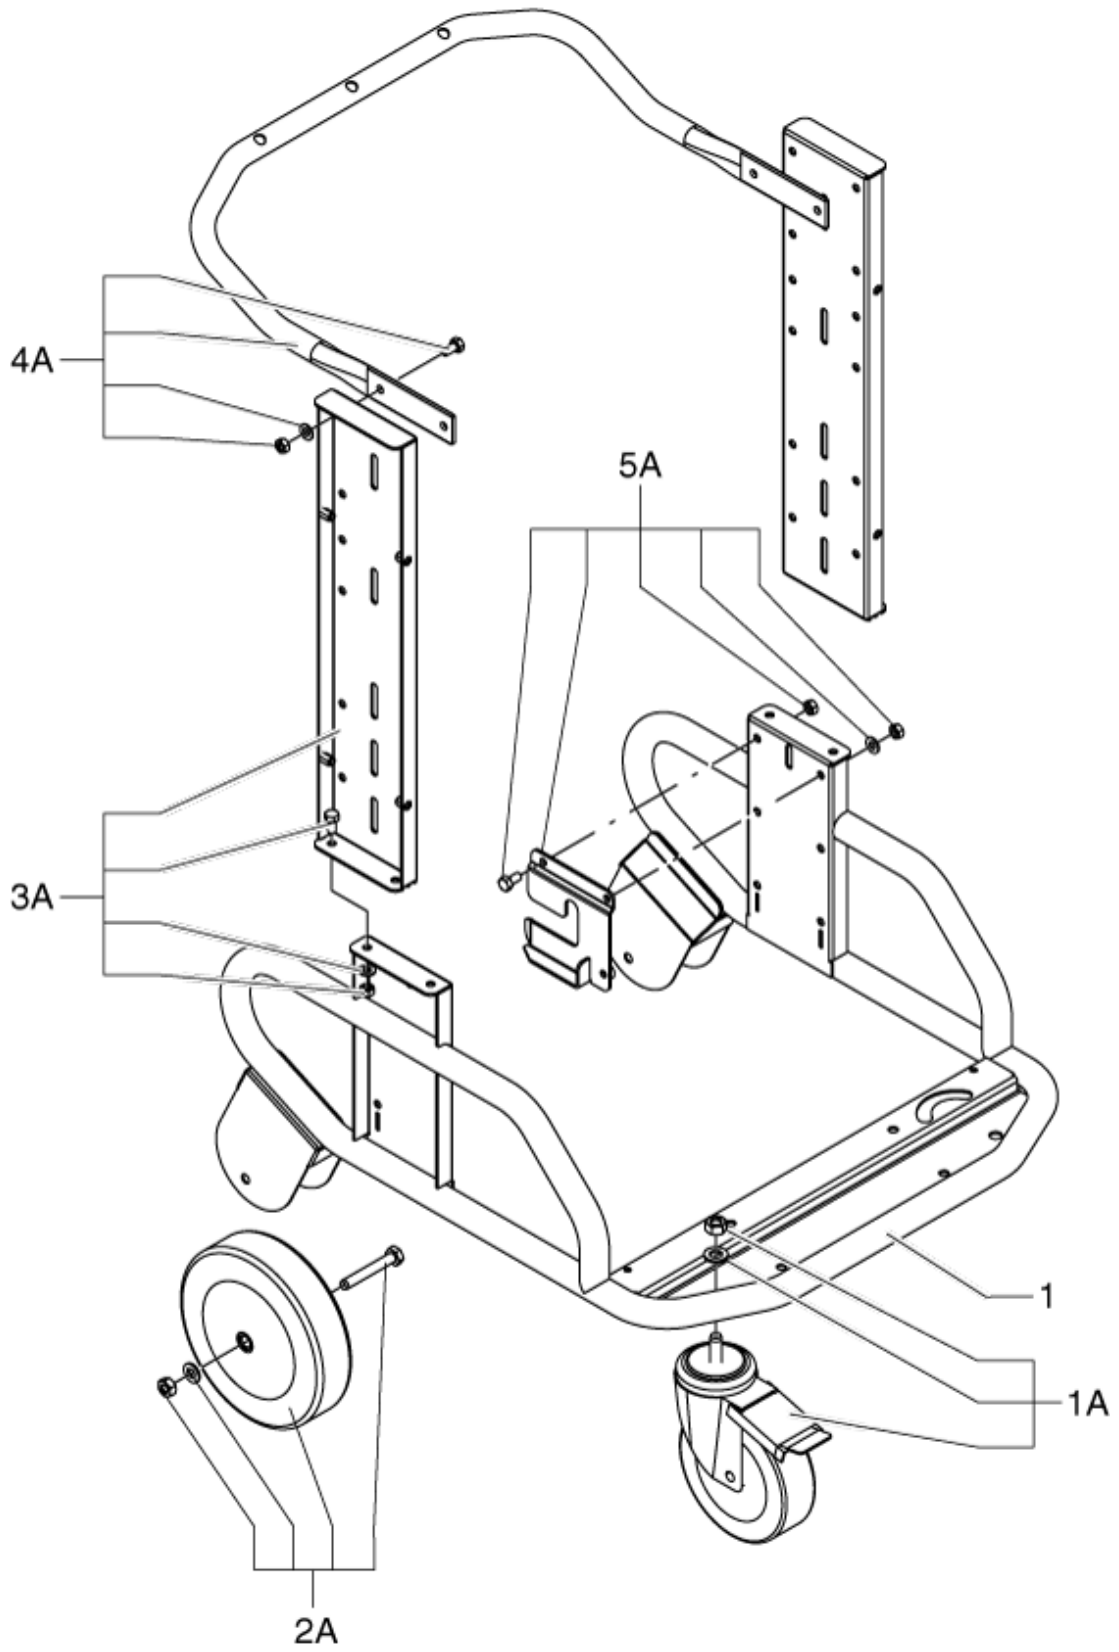

Pos.	Artikel-Nr.	Menge	Variante	Notes
01	4083600611	1	TROLLEY FOR MODEL S2-S3 R7016	
01A	40000874	1	KIT 2 PIVOTING WHEELS D150	
02A	40000873	1	Rad D200 Kit	
03A	40000871	1	UPRIGHT KIT	
04A	40000891	1	HANDLE KIT	
05A	40000872	1	Befestigungskit	