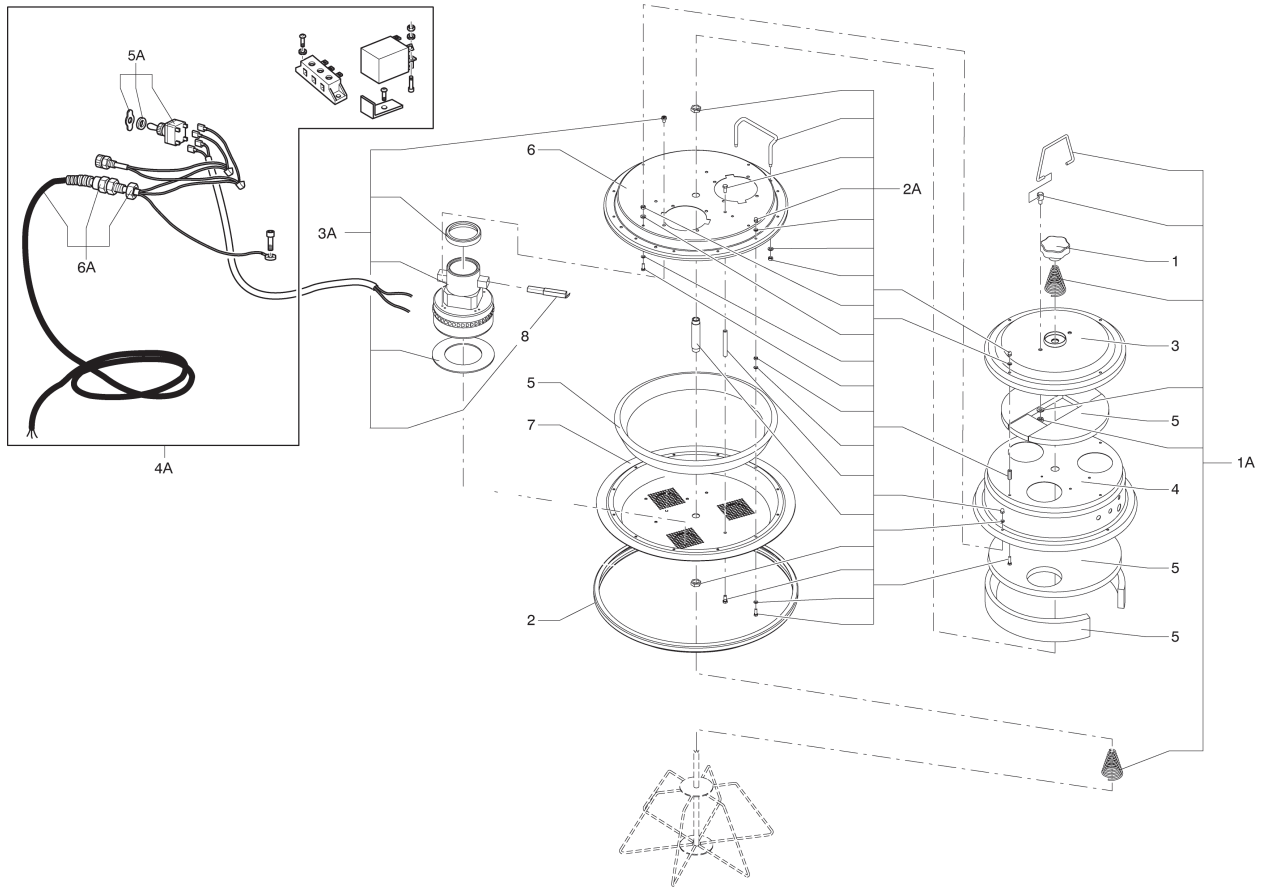

Pos.	Artikel-Nr.	Menge	Variante	Notes
1	Z8 17006	1	Dichtungsring D70	
2	4084000956	1	Ersatzbeutel - 4 x 20 m	
1A	4089101067	1	LP HOPPER KIT D460	
2A	4089100436	1	BAG HOLDER KIT	
3A	4089100437	1	CLAPET CLOSING KIT	
4A	40000867	1	D70 INLET KIT	
5A	40000345	1	KIT PUSHBUTTON FOR INLET D70	
6A	40000395	1	KIT DEFLECTOR D70	
7A	40000868	1	Anschluss D70	
8A	40000985	1	STICKER KIT	
9A	4089100872	1	KIT ADHESIVE SEAL 25X3	

Part Notes:

[1] - CONTACT PM IN ZOCCA

Pos.	Artikel-Nr.	Menge	Variante	Notes
1	Z8 17455	1	Absolutfilter AU 410 x 80	
1A	Z5 60357	1	Absolutfilter AU 125-1216 Serie	

Pos.	Artikel-Nr.	Menge	Variante	Notes
1	Z8 40027	1	Sterngriff ohne Loch	
2	Z8 36191	1	Spannring	
3	4083500258	1	COVER 460 SC.M.S2/S3B R7016	
4	Z8 16067	1	Motorabdeckung	
5	Z8 17229	1	Lärmschutz D460	
6	4081600598	1	FIX MOTOR FOR COVER D460 3F RAL7016	
7	4081600599	1	MOTOR COVER D460 3F M.S2/S3B RAL 7016	
8	40000885	1	MOTOR BRUSH KIT V230	
8	40000886	1	MOTOR BRUSH KIT V120	
1A	40000473	1	Schüttelvorrichtung - Kit	
2A	40000936	1	KIT HEADER ASSEMBLING	
3A	40000937	1	Motor Kit V230	
3A	40000938	1	MOTOR KIT V110 UK	
4A	40000941	1	Anschlußkabelkit	
4A	40000939	1	ELECTRICAL KIT V110 UK 3 MOTORS	
5A	40000516	1	Schalter Kit	
6A	40000909	1	Kabel-Kit 230V EU	
6A	40000923	1	S3B CABLE KIT V110 UK	[1]