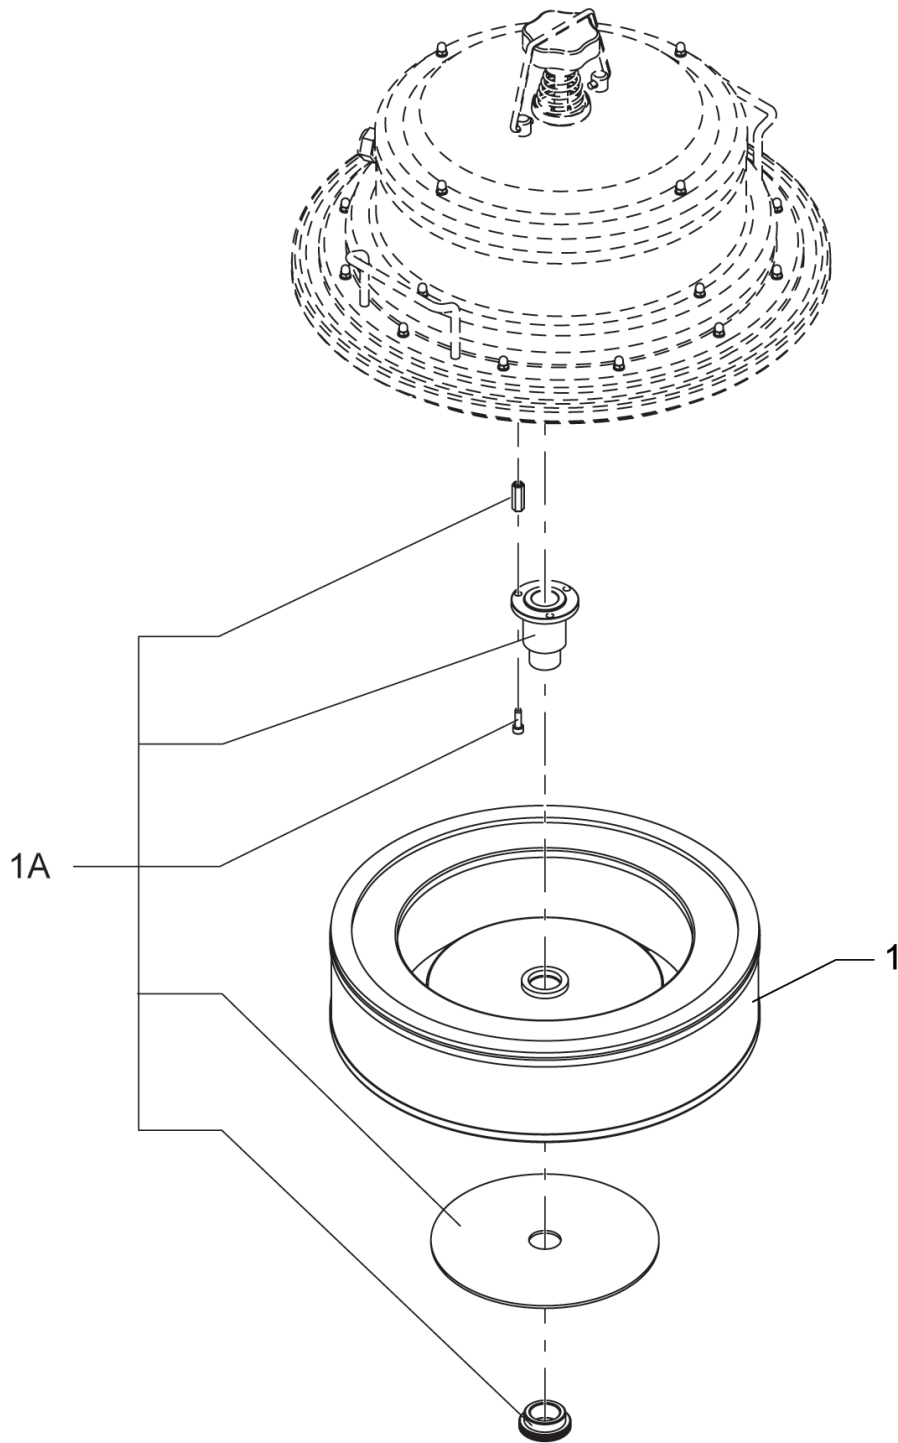

Pos.	Artikel-Nr.	Menge	Variante	Notes
1	Z8 33093	1	Filterrüttler für SOL3000	
2	Z8 17026	1	Dichtung ¥ 460	
2	Z8 17126	1	Filterringdichtung aus	
3	Z8 15003	1	Ring ¥460	
3	Z8 15010	1	Filterring D460 V2A	
4	Z8 18079	1	Filter Halter ¥ 460	
1A	40000492	1	Sternfilter Ø460mm Polyester, M-Klasse	
1A	40000338	1	Sternfilter Ø460mm Polyester, L-Klasse	
1A	40000898	1	Sternfilter Ø460mm Nomex®	
1A	32400327	1	Filter PTFE M zu IV 040	[1]

Part Notes:

[1] - CONTACT PM IN ZOCCA