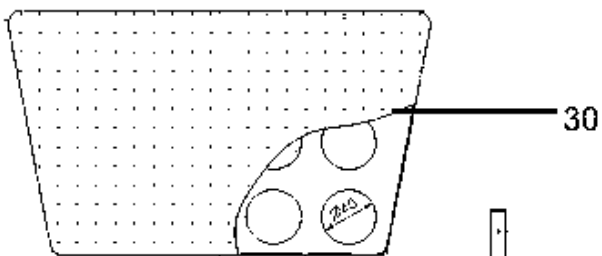

Lower part

Backuum

24-02-2015

ET-Liste-Nr. B1936

11

Lower part

Backuum

24-02-2015

ET-Liste-Nr. B1936

12

Pos	Artikelnr.	Me	Beschreibung
1	22200600	1	Motorgehäuse zu Backuum
2	22197500	1	Gitter für Backuum(links und rechts)
10	22199000	1	Motoraufhängung
18	82157400	1	Aufhängung, Gummi
1B	140 8031 510	1	MOTOR HOUSING COVER SILVER KIT
20	22200100	1	Schnalle zu GürtelBackuum
2B	140 8030 510	1	Schutzgitterkit (lire)
30	140 7934 000	1	MESH CUSHION
40	140 7863 510	1	Traggurtenkit fix Backuum
50	140 7975 000	1	HEAT REFLECTOR 250X135
51	140 8032 000	1	Rückenplatte Bacckum
52	140 7949 000	1	Rückenplatte gelochtzu Backuum