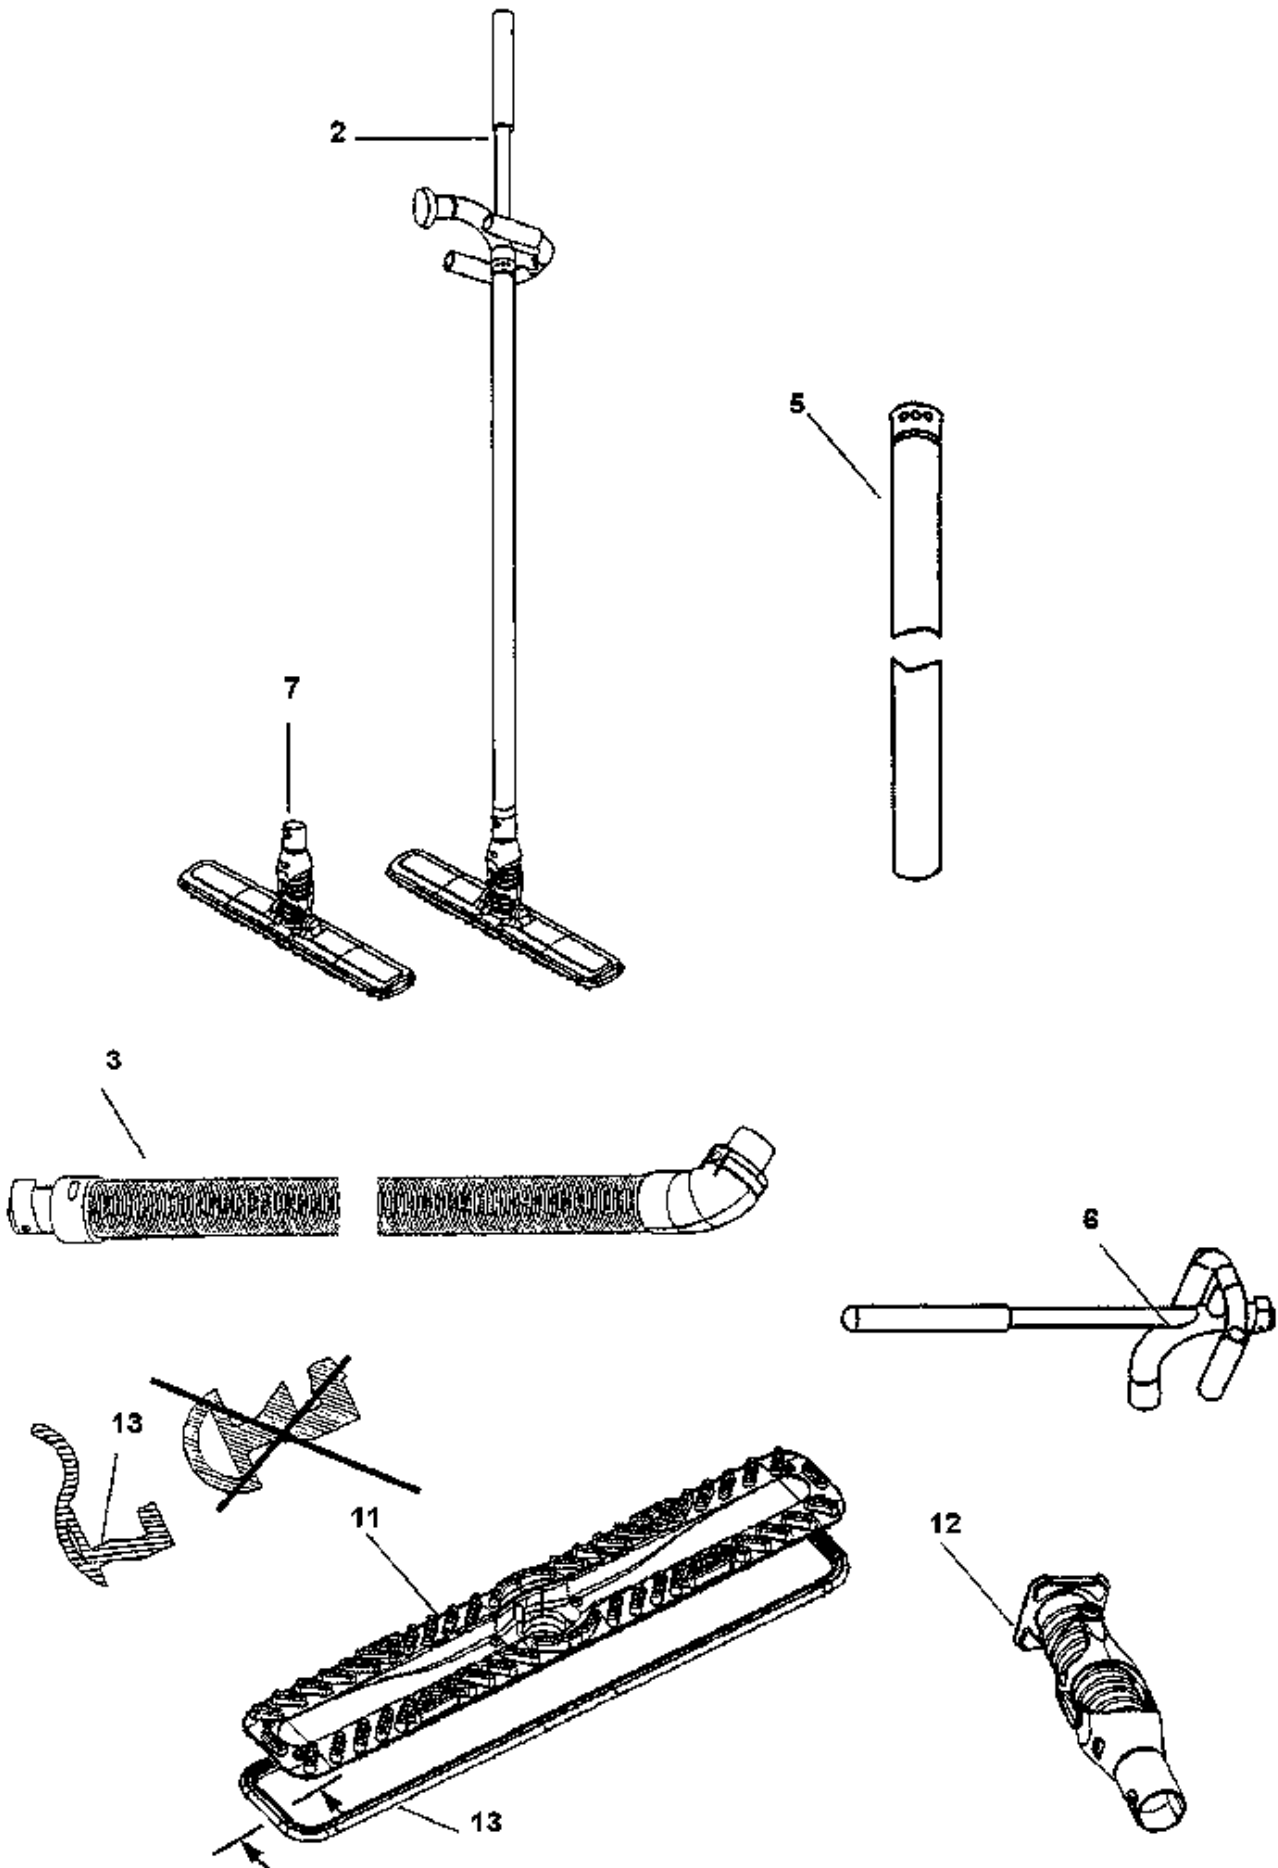

NILFISKMOP

Backuum

24-02-2015

ET-Liste-Nr. B19316

21

NILFISKMOP

Backuum

24-02-2015

ET-Liste-Nr. B19316

22

Pos	Artikelnr.	Me	Beschreibung
2	17830007	1	MOP WITHOUT HOSE 1000 MM MED.
3	22202200	1	Schlauch für Mop 1150 mmBackuum
5	62188100	1	TUBE LENGTH 800 MM
5	62188300	1	TUBE LENGTH 1180 MM
6	62188400	1	HANDLE
7	22201800	1	MOP NOZZLE
11	22144600	1	Bürstenplatte für Mop
12	22144300	1	Gelenk zu MOP
13	22145500	1	Gummileiste zu Nilfisk Mop