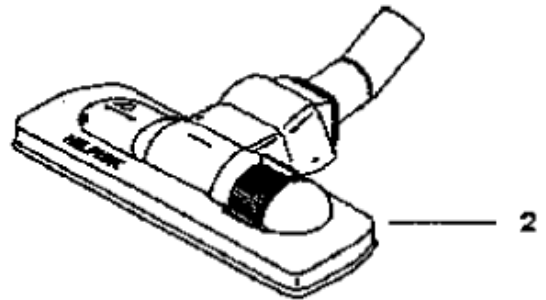

DÜSEN

Backuum

24-02-2015

ET-Liste-Nr. B19312

17

DÜSEN

Backuum

24-02-2015

ET-Liste-Nr. B19312

18

Pos	Artikelnr.	Me	Beschreibung
1	11980300	1	Kombidüse 2stufig 27cm
2	22359800	1	Kombidüse sz / 32mm
5	147 0822 000	1	Kabel f. ESB
5	22203000	1	Elektrobürste GD 5/10
10	32043700	1	Polsterdüse mit Einsatz 32/120
11	11276902	1	Pinselfbürste 32mm
11	22103600	1	Pinselfbürste drehbar 32blaue Borsten
12	81530400	1	Fugendüse gelocht PVC32-250mm
13	11530500	1	RADIATORBØRSTE
14	81140900	1	CREVICE NOZZLE KIT
15	22365000	1	Walze inkl. Flachriemen