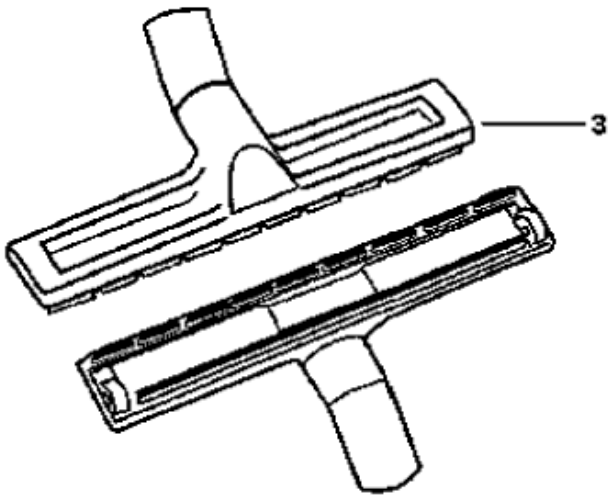

DÜSEN

Backuum

24-02-2015

ET-Liste-Nr. B19312

17

DÜSEN

Backuum

24-02-2015

ET-Liste-Nr. B19312

18

Pos	Artikelnr.	Me	Beschreibung
1	11980300	1	Kombidüse 2stufig 27cm
2	22359800	1	Kombidüse sz / 32mm
5	147 0822 000	1	Kabel f. ESB
5	22203000	1	Elektrobürste GD 5/10
10	32043700	1	Polsterdüse mit Einsatz 32/120
11	11276902	1	Pinselfbürste 32mm
11	22103600	1	Pinselfbürste drehbar 32blaue Borsten
12	81530400	1	Fugendüse gelocht PVC32-250mm
13	11530500	1	RADIATORBØRSTE
14	81140900	1	CREVICE NOZZLE KIT
15	22365000	1	Walze inkl. Flachriemen