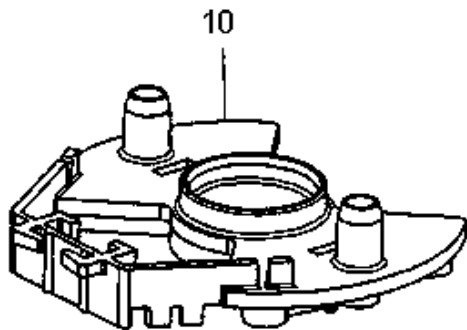

Lower part

Backuum

24-02-2015

ET-Liste-Nr. B1936

11

Lower part

Backuum

24-02-2015

ET-Liste-Nr. B1936

12

Pos	Artikelnr.	Me	Beschreibung
1	22200600	1	Motorgehäuse zu Backuum
2	22197500	1	Gitter für Backuum(links und rechts)
10	22199000	1	Motoraufhängung
18	82157400	1	Aufhängung, Gummi
1B	140 8031 510	1	MOTOR HOUSING COVER SILVER KIT
20	22200100	1	Schnalle zu GürtelBackuum
2B	140 8030 510	1	Schutzgitterkit (lire)
30	140 7934 000	1	MESH CUSHION
40	140 7863 510	1	Traggurtenkit fix Backuum
50	140 7975 000	1	HEAT REFLECTOR 250X135
51	140 8032 000	1	Rückenplatte Bacckum
52	140 7949 000	1	Rückenplatte gelochtzu Backuum