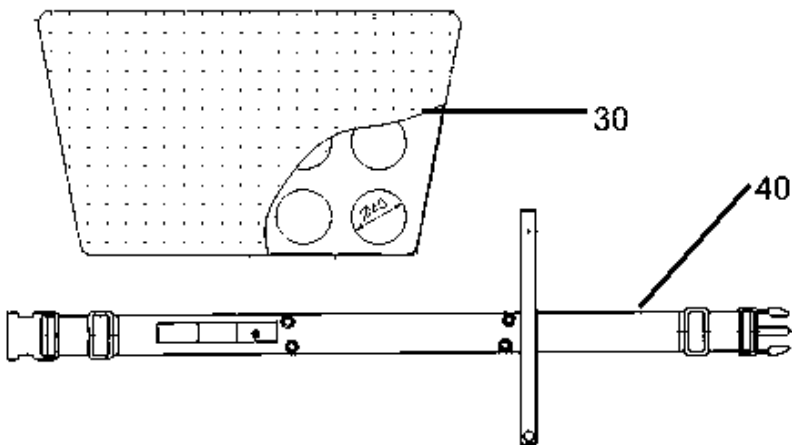

Lower part

Backuum

24-02-2015

ET-Liste-Nr. B1936

11

Lower part

Backuum

24-02-2015

ET-Liste-Nr. B1936

12

Pos	Artikelnr.	Me	Beschreibung
1	22200600	1	Motorgehäuse zu Backuum
2	22197500	1	Gitter für Backuum(links und rechts)
10	22199000	1	Motoraufhängung
18	82157400	1	Aufhängung, Gummi
1B	140 8031 510	1	MOTOR HOUSING COVER SILVER KIT
20	22200100	1	Schnalle zu GürtelBackuum
2B	140 8030 510	1	Schutzgitterkit (lire)
30	140 7934 000	1	MESH CUSHION
40	140 7863 510	1	Traggurtenkit fix Backuum
50	140 7975 000	1	HEAT REFLECTOR 250X135
51	140 8032 000	1	Rückenplatte Bacckum
52	140 7949 000	1	Rückenplatte gelochtzu Backuum