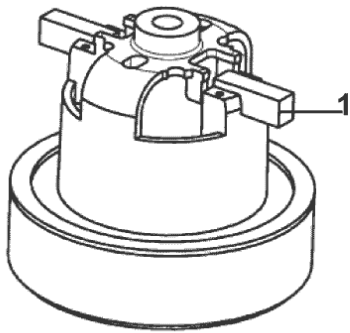

Motor und Kabel Typen

Backuum

24-02-2015

ET-Liste-Nr. B1932

7