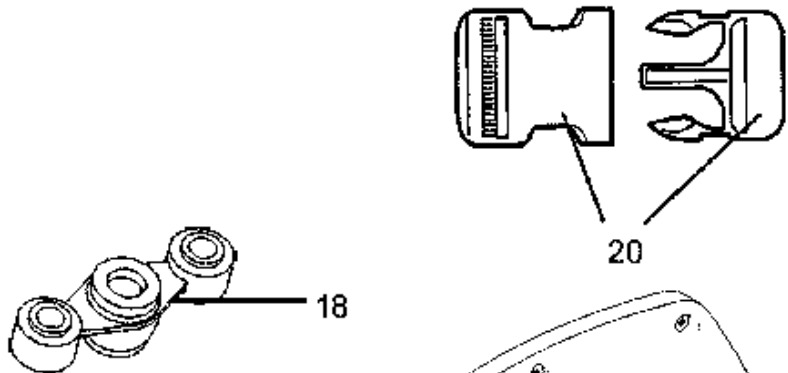

Lower part

Backuum

24-02-2015

ET-Liste-Nr. B1936

11

Lower part

Backuum

24-02-2015

ET-Liste-Nr. B1936

12

Pos	Artikelnr.	Me	Beschreibung
1	22200600	1	Motorgehäuse zu Backuum
2	22197500	1	Gitter für Backuum(links und rechts)
10	22199000	1	Motoraufhängung
18	82157400	1	Aufhängung, Gummi
1B	140 8031 510	1	MOTOR HOUSING COVER SILVER KIT
20	22200100	1	Schnalle zu GürtelBackuum
2B	140 8030 510	1	Schutzgitterkit (lire)
30	140 7934 000	1	MESH CUSHION
40	140 7863 510	1	Traggurtenkit fix Backuum
50	140 7975 000	1	HEAT REFLECTOR 250X135
51	140 8032 000	1	Rückenplatte Bacckum
52	140 7949 000	1	Rückenplatte gelochtzu Backuum