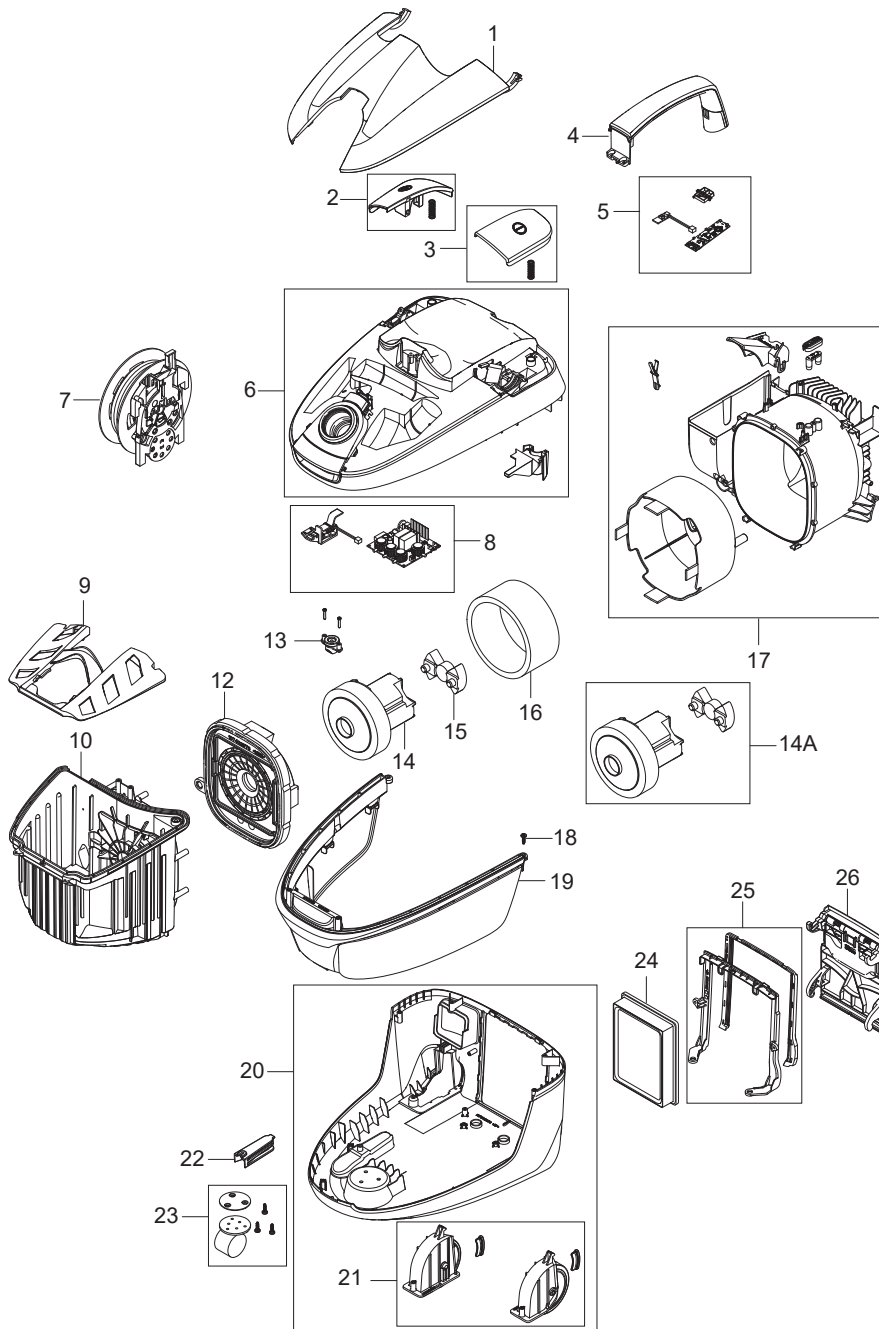

Part Notes:

- [1] - ErP 2017
 [2] - ALTERNATIVE NEW NOZZLE OR TUBE COMPLETE

Pos.	Artikel-Nr.	Menge	Variante	Notes
0	107411601	1	10PCS ELITE COMMON BOX	[1]
1	107409823	1	ACCESSORY COVER BLACK	
2	107409822	1	CORD REW BUTTON BLACK	
3	107409821	1	ON/OFF BUTTON BLACK	
4	107409830	1	HANDLE	
5	107409831	1	PCBA FOR HANDLE	
6	107409814	1	Gehäusedeckel	
7	107409841	1	10M CORD REWIND CN	[2]
7	107409842	1	KABELAUFWICKLUNG 10M EU	
7	107409843	1	10M CORD REWIND AUS/NZ	[3]
7	128350006	1	CABLE REWINDER 8M UK BS SP	[3]
8	107409840	1	MAIN PCBA	
9	107409833	1	Filterhalter	
10	107409832	1	DUST COMPARTMENT	
12	107409987	1	INLET GASKET	[4]
13	107409835	1	VACUUM VALVE COMFORT/SUPERIOR	[3]
14	107409836	1	MOTOR 1900W	
15	107408017	1	REAR MOTOR MOUNT FOR CV	
16	107410041	1	SOUND DAMPENING FELT F.ELITE	
17	107409839	1	MOTOR HOUSING	
18	140 9214 040	17	Schraube 40x14	
19	107409805	1	SIDE PANEL PU BLACK METALLIC	
20	107409813	1	BOTTOM BASE	
21	107409812	1	Hinterrad	
22	147 0208 500	1	Halteplatte f. Park-	[3]
23	147 1040 500	1	Drehrad kompl. zuExtreme/GM 430	
24	107409854	1	HEPA-Filter H14 Elite	
25	107409804	1	HEPA SEALING AND HOLDER	
26	107409803	1	DOOR FOR HEPA FILTER	