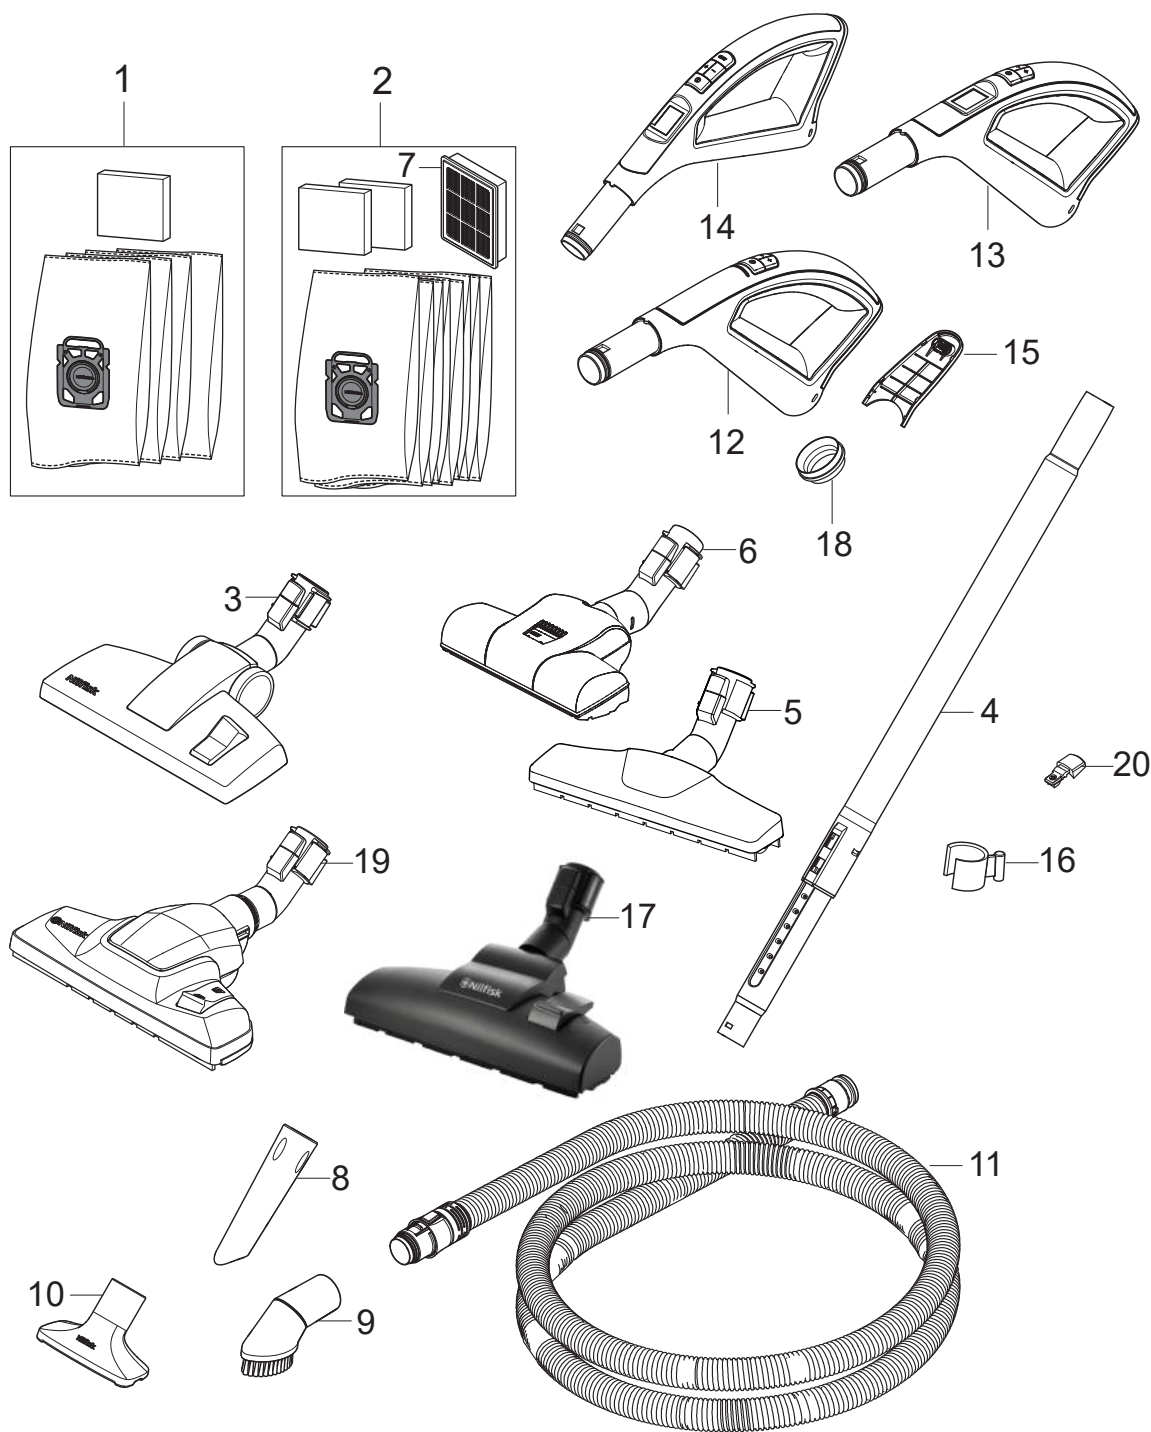

Pos.	Artikel-Nr.	Menge	Variante	Notes
1	107412688	1	Staubsack 4St.+1 Vorfilter /Elite, King	
1	107407940	1	Staubbeutel für ELITE,EXTREME,KING 4+1	
2	107407952	1	STARTER KIT ELITE	
3	107413006	1	C Kombidüse Eco Bravo Elite	
4	107409851	1	TELESKOPROHR ALUMINIUM 32MM	
5	128389189	1	HARTBODENDÜSE NATURHAAR 32 SCHWARZ	
6	107409853	1	Turbodüse schwarz 32mm, 280mm	
7	107409854	1	HEPA-Filter H14 Elite	
8	107409855	1	Fugendüse schwarz 32mm	
9	107409856	1	Rundbürste schwarz 32mm	
10	107409857	1	Polsterdüse schwarz 32mm	
11	107410298	1	CONICAL HOSE D32-D38 L2000	
11	128389009	1	ANTI-STATIK SCHLAUCH D32-D38 L2000	
12	107410295	1	NILFISK ELITE BENT END	
13	107410296	1	NILFISK ELITE BENT END W AUTO	
14	107410297	1	NILFISK Elite Handrohr gebogen Superior	
15	107409105	1	Batterie Abdeckung Handrohr geb. Elite	
16	128350157	1	PARKING CLIP SHORT	
17	107413006	1	C Kombidüse Eco Bravo Elite	
18	107416211	1	SEALING RING	
19	128389014	1	ACCESSORY NA38 COMBI NOZZLE W CLICK	[1]
20	128389115	1	SQUARE CLICK FIT BUTTON	[2]

Part Notes:

1. [1] - ErP 2017
   [2] - ALTERNATIVE NEW NOZZLE OR TUBE COMPLETE